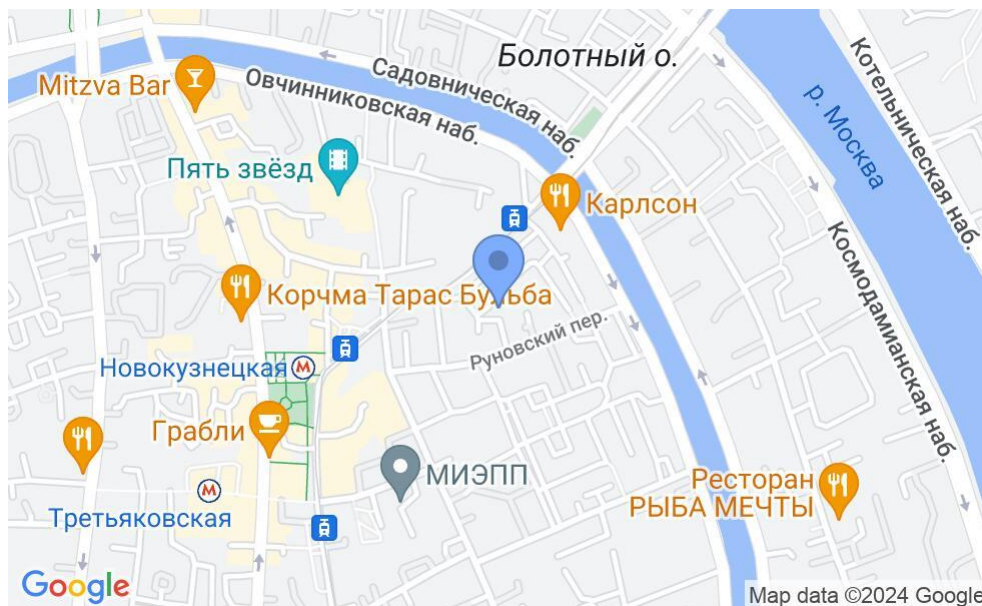

ЖИЛОЕ ЗДАНИЕ

Москва, Руновский переулок, 8 с1

ЖИЛОЕ ЗДАНИЕ

Москва, Руновский переулок, 8 с1

(495) 258-81-32

МЕСТОПОЛОЖЕНИЕ

 Москва, Руновский переулок, 8 с1
Центральный административный округ, Район Замоскворечье

 Новокузнецкая \longleftrightarrow 4 минуты пешком (350 м)

ЖИЛОЕ ЗДАНИЕ

Москва, Руновский переулок, 8 с1

(495) 258-81-32

О ЗДАНИИ

Местоположение

Округ	ЦАО
Станция метро	Новокузнецкая
Расстояние от метро	4 минуты пешком