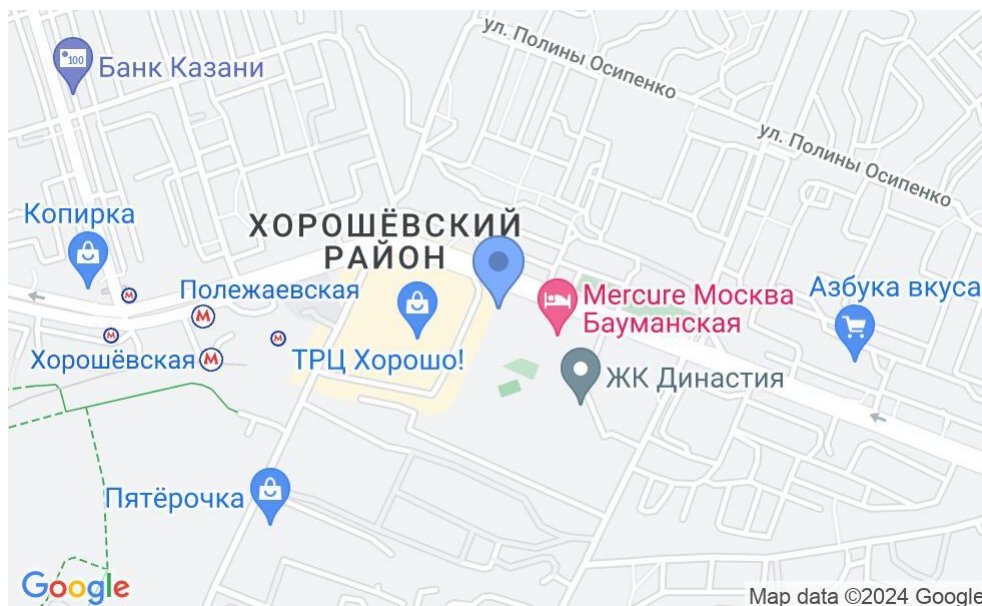

БИЗНЕС-ЦЕНТР «ДИНАСТИЯ PLAZA»

Москва, Хорошёвское шоссе, 25Б

БИЗНЕС-ЦЕНТР «ДИНАСТИЯ PLAZA»

Москва, Хорошёвское шоссе, 25Б

отдел аренды

(495) 104-77-10

МЕСТОПОЛОЖЕНИЕ

Москва, Хорошёвское шоссе, 25Б

Северный административный округ, Хорошёвский район

Полежаевская ↔ 3 минуты пешком (300 м)

БИЗНЕС-ЦЕНТР «ДИНАСТИЯ PLAZA»

Москва, Хорошёвское шоссе, 25Б

отдел аренды

(495) 104-77-10

О ЗДАНИИ

Местоположение