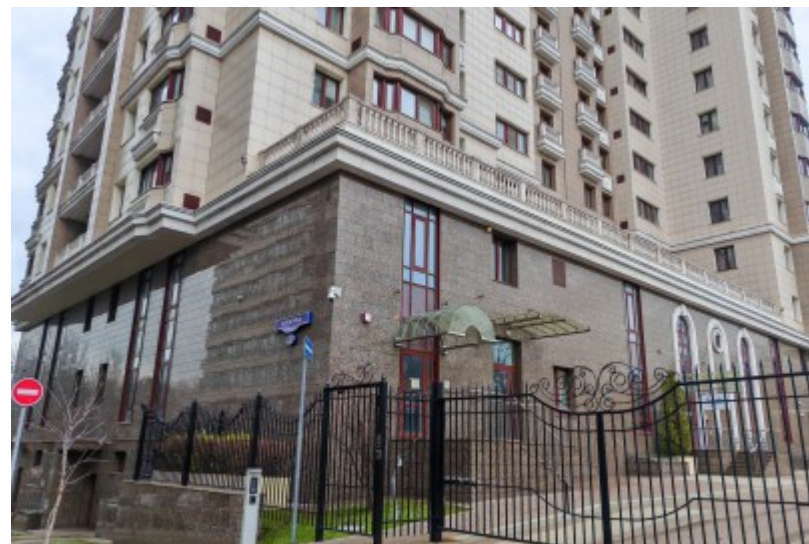

ЖИЛОЕ ЗДАНИЕ «ФАМИЛЬНЫЙ ДОМ ВОРОБЬЕВО»

Москва, улица Косыгина, 13 к1

отдел аренды и продажи

(495) 104-77-10