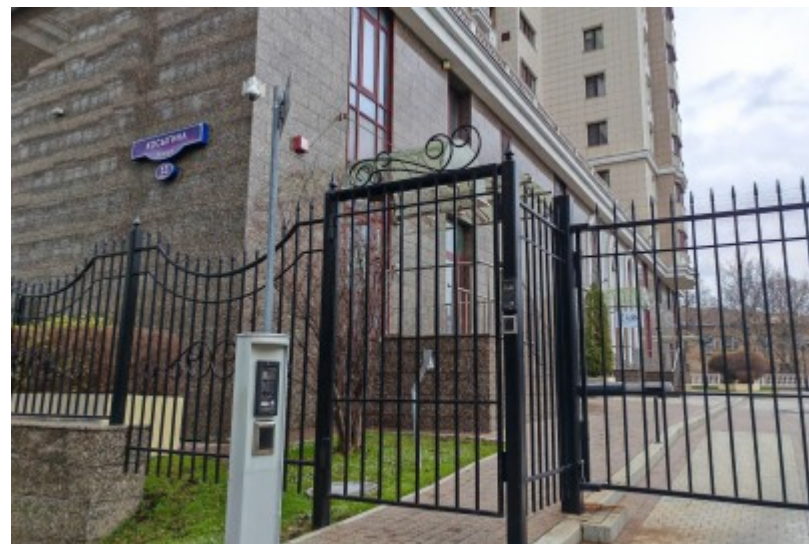

ЖИЛОЕ ЗДАНИЕ «ФАМИЛЬНЫЙ ДОМ ВОРОБЬЕВО»

Москва, улица Косыгина, 13 к1

отдел аренды и продажи

(495) 104-77-10