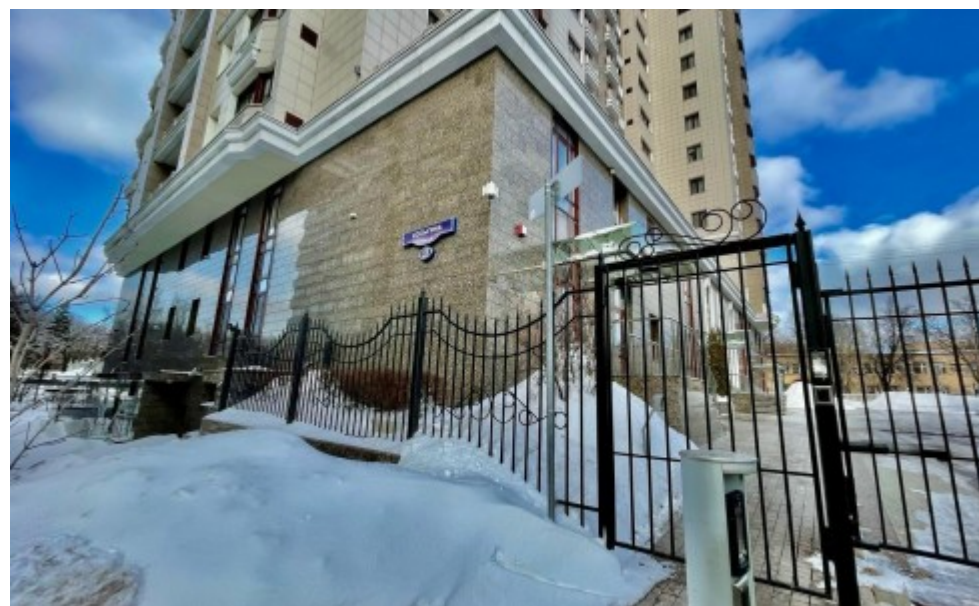

ЖИЛОЕ ЗДАНИЕ «ФАМИЛЬНЫЙ ДОМ ВОРОБЬЕВО»

Москва, улица Косыгина, 13 к1

ЖИЛОЕ ЗДАНИЕ «ФАМИЛЬНЫЙ ДОМ ВОРОБЬЕВО»

Москва, улица Косыгина, 13 к1

отдел аренды и продажи
(495) 104-77-10

МЕСТОПОЛОЖЕНИЕ

 Москва, улица Косыгина, 13 к1
Юго-Западный административный округ, Гагаринский район

 Воробьевы горы \longleftrightarrow 19 минут пешком (1700 м)

ЖИЛОЕ ЗДАНИЕ «ФАМИЛЬНЫЙ ДОМ ВОРОБЬЕВО»

Москва, улица Косыгина, 13 к1

отдел аренды и продажи

(495) 104-77-10

О ЗДАНИИ

Местоположение

Округ	ЮЗАО
Станция метро	Воробьевы горы
Расстояние от метро	19 минут пешком