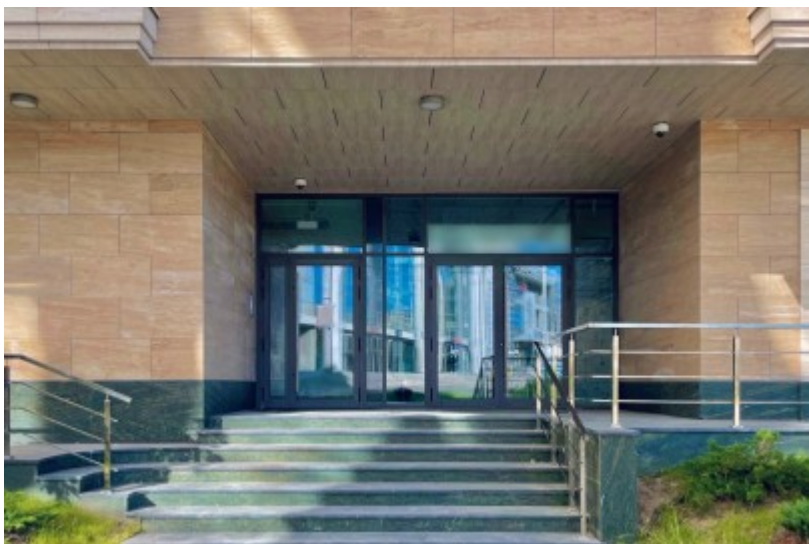

ЖИЛОЕ ЗДАНИЕ «SOLE HILLS»

Москва, Олимпийский проспект, 12

отдел аренды и продажи

(495) 104-77-10