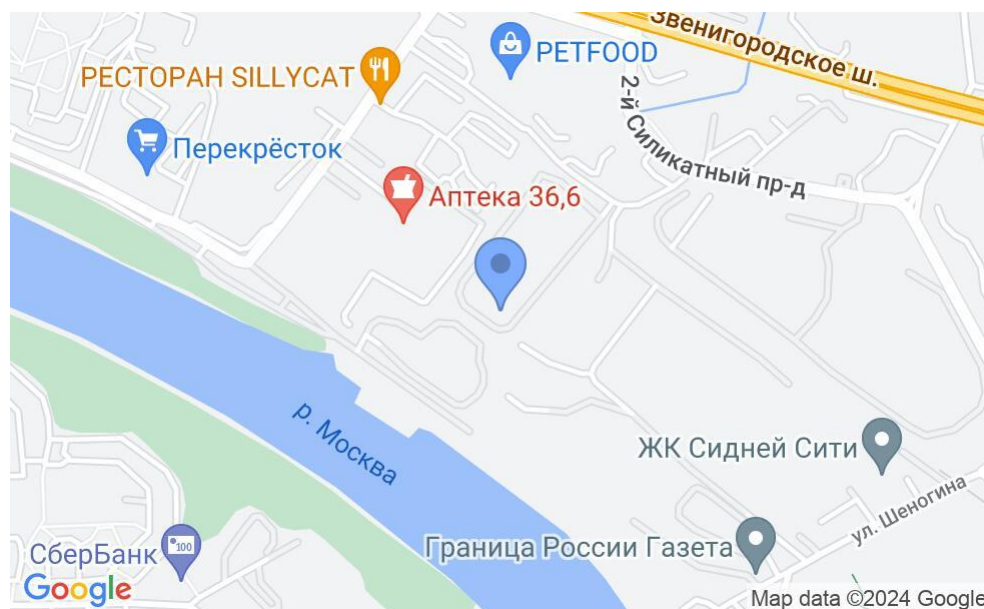

ЖИЛОЕ ЗДАНИЕ «СИДНЕЙ СИТИ»

Москва, Шелепихинская набережная, 40 к1

ЖИЛОЕ ЗДАНИЕ «СИДНЕЙ СИТИ»

Москва, Шелепихинская набережная, 40 к1

отдел продаж

(495) 104-77-10

МЕСТОПОЛОЖЕНИЕ

Москва, Шелепихинская набережная, 40 к1

Северо-Западный административный округ, Район Хорошёво-Мневники

Хорошёво ↔ 17 минут пешком (1750 м)

ЖИЛОЕ ЗДАНИЕ «СИДНЕЙ СИТИ»

Москва, Шелепихинская набережная, 40 к1

отдел продаж

(495) 104-77-10

О ЗДАНИИ

Местоположение