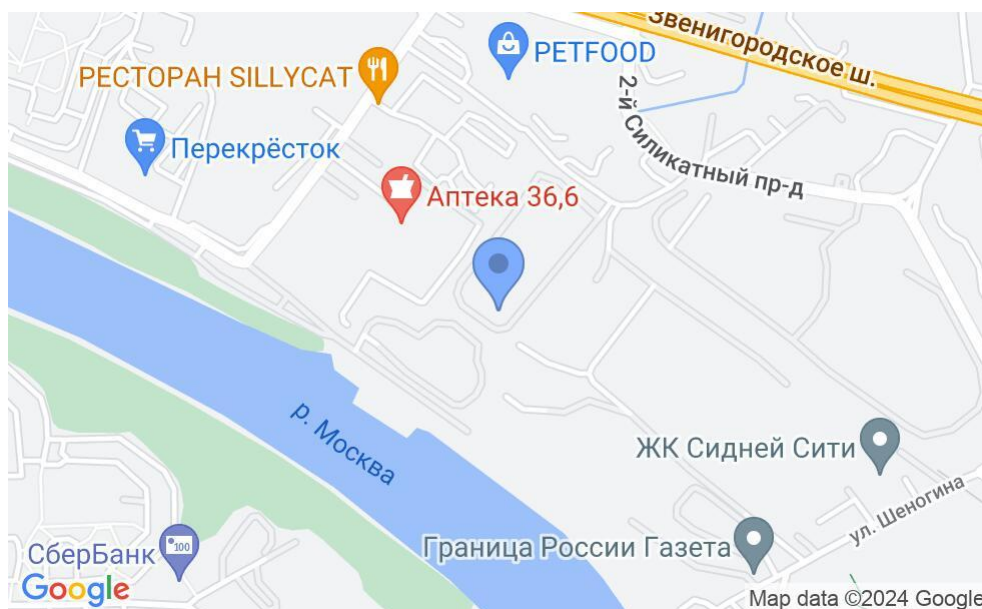

# ЖИЛОЕ ЗДАНИЕ «СИДНЕЙ СИТИ»

Москва, Шелепихинская набережная, 40 к1

# ЖИЛОЕ ЗДАНИЕ «СИДНЕЙ СИТИ»

Москва, Шелепихинская набережная, 40 к1

отдел продаж

(495) 104-77-10

## МЕСТОПОЛОЖЕНИЕ

-  Москва, Шелепихинская набережная, 40 к1  
Северо-Западный административный округ, Район Хорошёво-Мневники
-  Хорошёво ↔ 17 минут пешком (1750 м)