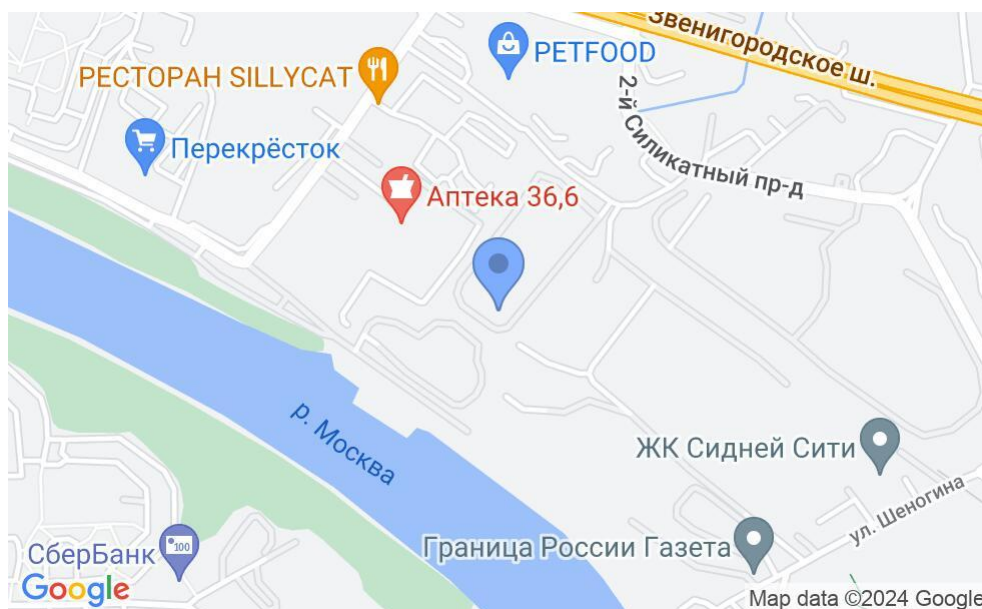

ЖИЛОЕ ЗДАНИЕ «СИДНЕЙ СИТИ»

Москва, Шелепихинская набережная, 40 к1

ЖИЛОЕ ЗДАНИЕ «СИДНЕЙ СИТИ»

Москва, Шелепихинская набережная, 40 к1

отдел продаж

(495) 104-77-10

МЕСТОПОЛОЖЕНИЕ

 Москва, Шелепихинская набережная, 40 к1
Северо-Западный административный округ, Район Хорошёво-Мневники

 Хорошёво  17 минут пешком (1750 м)

ЖИЛОЕ ЗДАНИЕ «СИДНЕЙ СИТИ»

Москва, Шелепихинская набережная, 40 к1

отдел продаж

(495) 104-77-10

О ЗДАНИИ

Местоположение

Округ	СЗАО
Станция метро	Хорошёво
Расстояние от метро	17 минут пешком