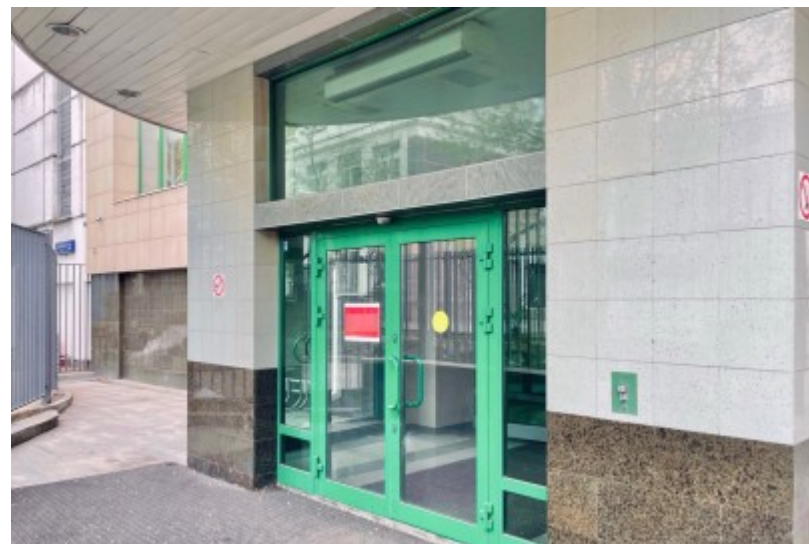

БИЗНЕС-ЦЕНТР

Москва, Сущёвская улица, 20

отдел аренды

(495) 104-77-10