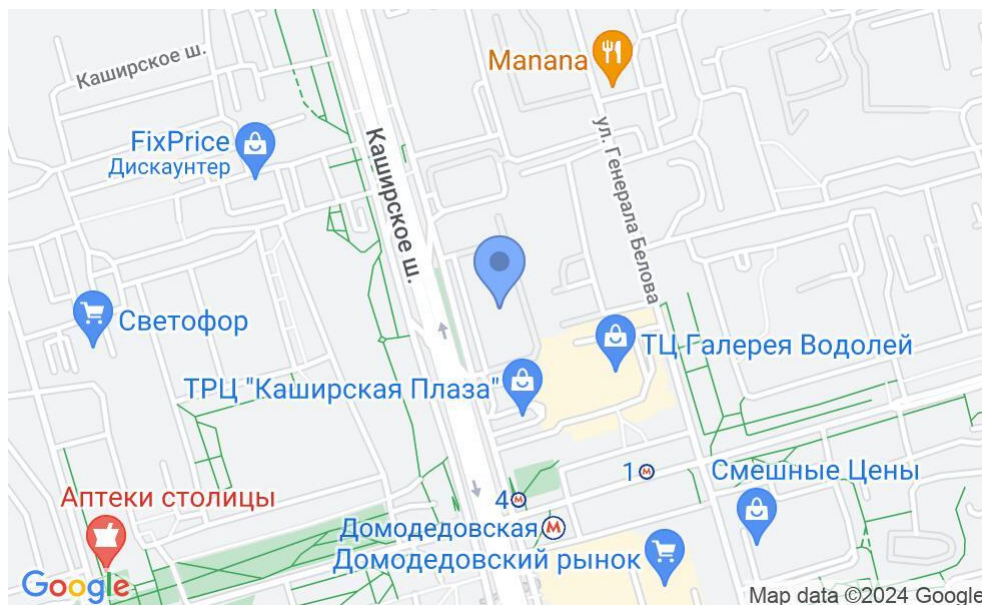

БИЗНЕС-ПАРК «ДОМОДЕДОВСКИЙ»

Москва, Каширское шоссе, 61к4 с1

БИЗНЕС-ПАРК «ДОМОДЕДОВСКИЙ»

Москва, Каширское шоссе, 61к4 с1

отдел аренды

(495) 256-44-90

МЕСТОПОЛОЖЕНИЕ

-  Москва, Каширское шоссе, 61к4 с1
Южный административный округ, Район Орехово-Борисово Северное
-  Домодедовская  4 минуты пешком (400 м)

БИЗНЕС-ПАРК «ДОМОДЕДОВСКИЙ»

Москва, Каширское шоссе, 61к4 с1

отдел аренды

(495) 256-44-90

О ЗДАНИИ

Местоположение

Округ	ЮАО
Станция метро	Домодедовская
Расстояние от метро	4 минуты пешком

Технические параметры