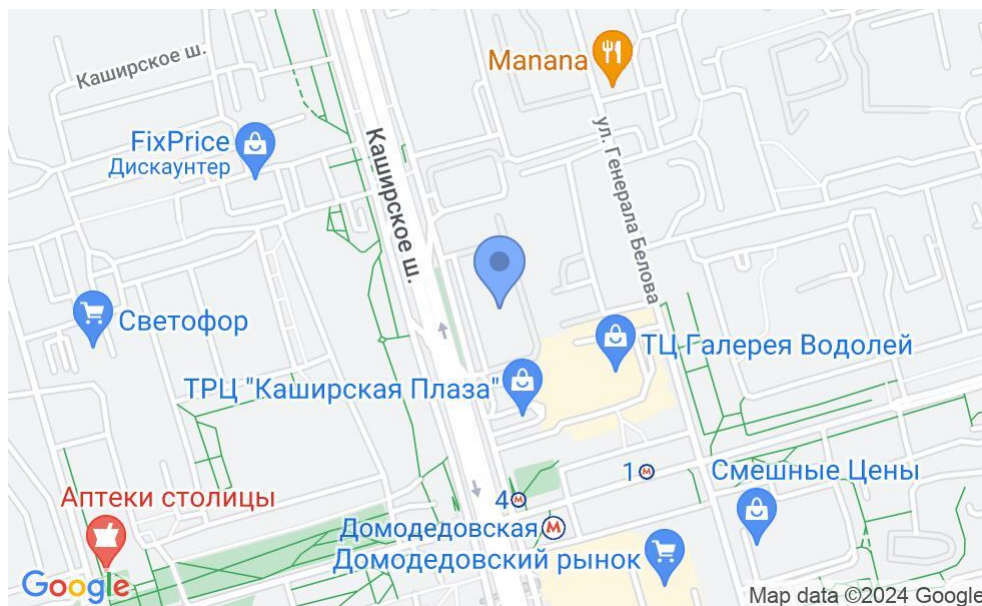

БИЗНЕС-ПАРК «ДОМОДЕДОВСКИЙ»

Москва, Каширское шоссе, 61к4 с1

БИЗНЕС-ПАРК «ДОМОДЕДОВСКИЙ»

Москва, Каширское шоссе, 61к4 с1

отдел аренды

(495) 104-77-10

МЕСТОПОЛОЖЕНИЕ

 Москва, Каширское шоссе, 61к4 с1
Южный административный округ, Район Орехово-Борисово Северное

 Домодедовская  4 минуты пешком (400 м)

БИЗНЕС-ПАРК «ДОМОДЕДОВСКИЙ»

Москва, Каширское шоссе, 61к4 с1

отдел аренды

(495) 104-77-10

О ЗДАНИИ

Местоположение

Округ	ЮАО
Станция метро	Домодедовская
Расстояние от метро	4 минуты пешком