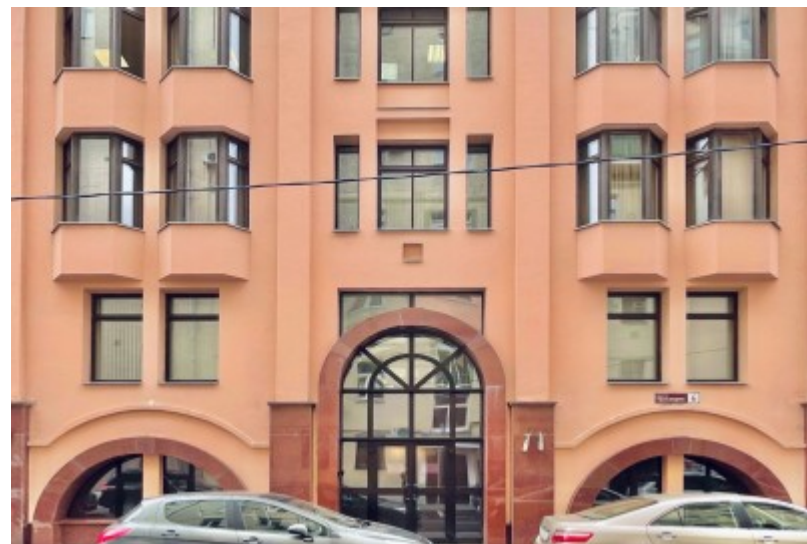

БИЗНЕС-ЦЕНТР

Москва, Просвирин переулок, 6

отдел аренды и продажи

(495) 104-77-10