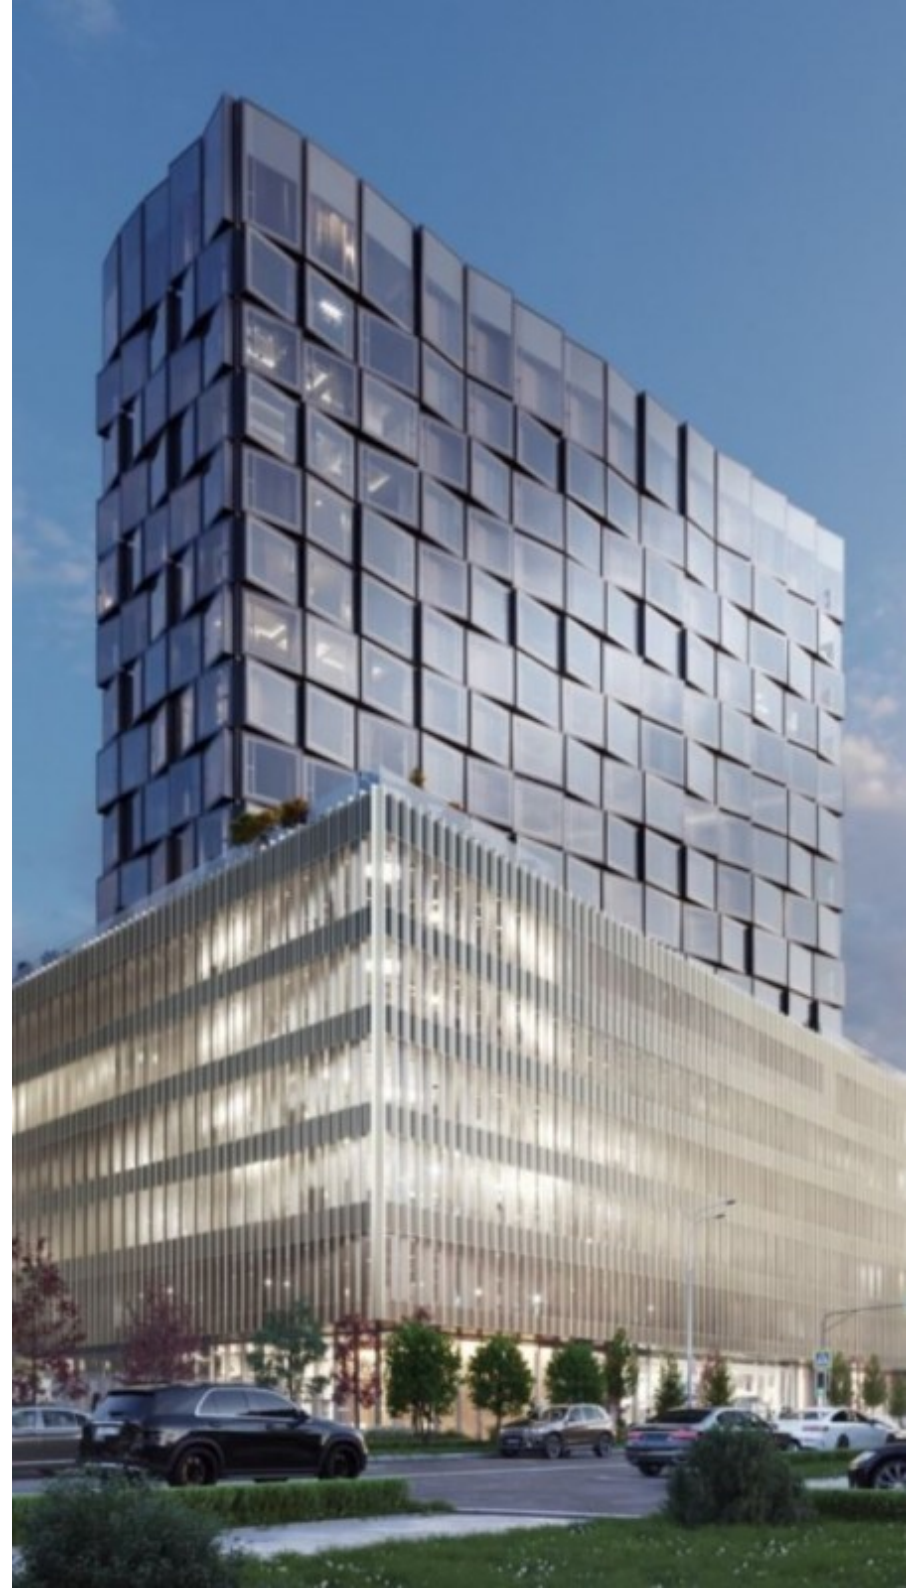

БИЗНЕС-ПАРК «AHEAD»

Москва, улица Василисы Кожиной, вл25/1

БИЗНЕС-ПАРК «AHEAD»

Москва, улица Василисы Кожиной, вл25/1

отдел продаж

(495) 258-81-32

МЕСТОПОЛОЖЕНИЕ

-  Москва, улица Василисы Кожиной, вл25/1
Западный административный округ, Район Филёвский парк
-  Филевский парк ↔ 10 минут пешком (1000 м)

БИЗНЕС-ПАРК «AHEAD»

Москва, улица Василисы Кожиной, вл25/1

отдел продаж

(495) 258-81-32

О ЗДАНИИ

Местоположение

Округ	ЗАО
Станция метро	Филевский парк
Расстояние от метро	10 минут пешком

Технические параметры