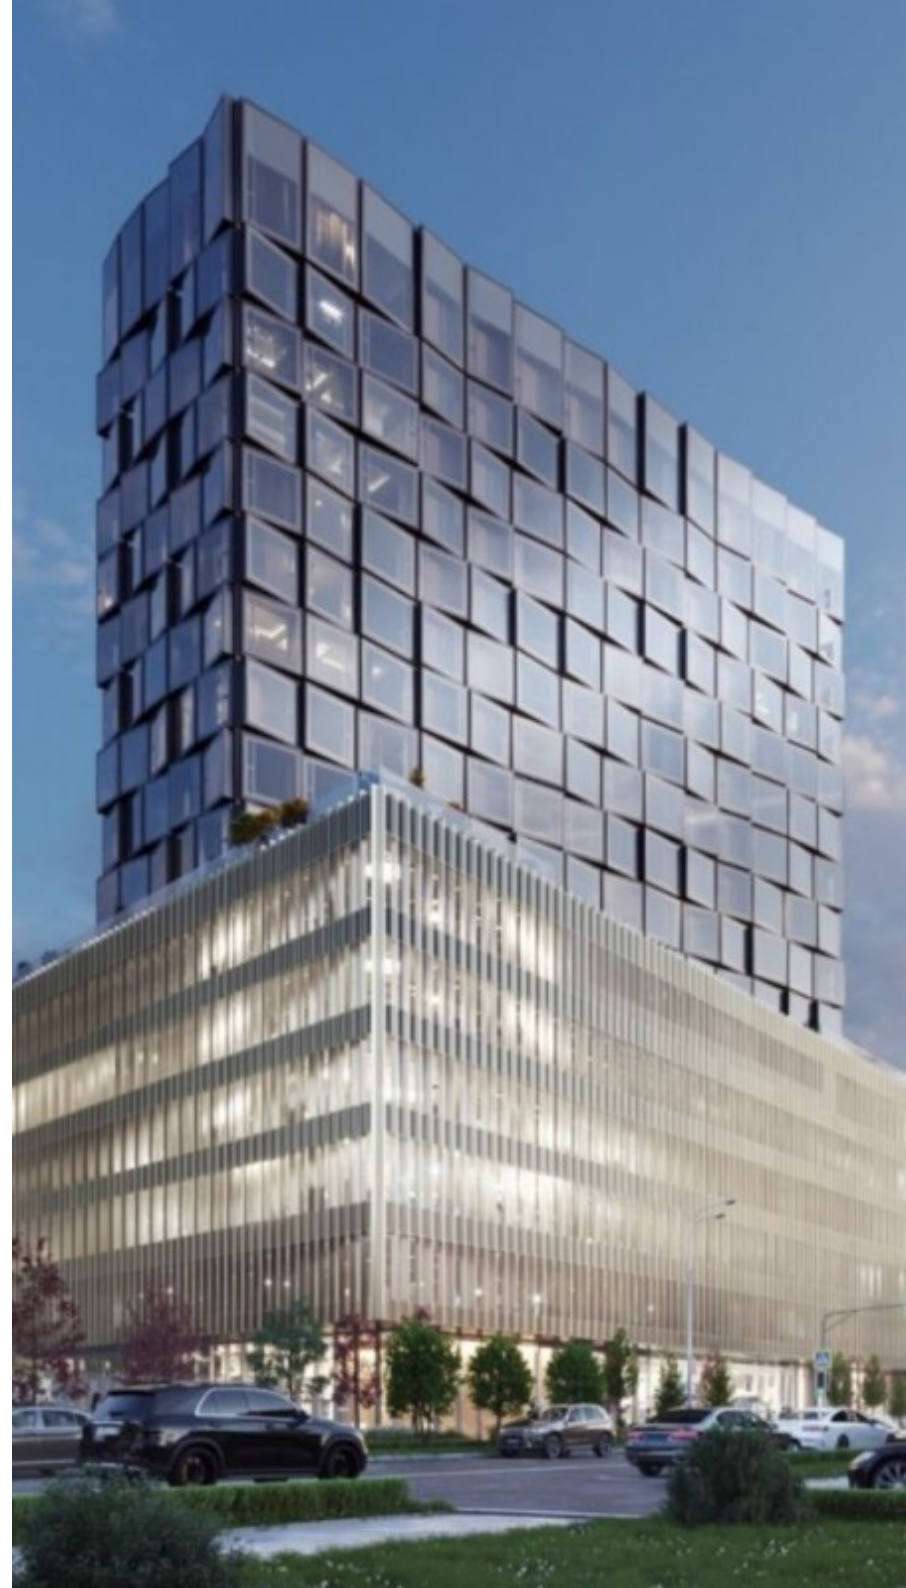

БИЗНЕС-ПАРК «AHEAD»

Москва, улица Василисы Кожиной, вл25/1

БИЗНЕС-ПАРК «AHEAD»

Москва, улица Василисы Кожиной, вл25/1

отдел продаж

(495) 258-81-32

МЕСТОПОЛОЖЕНИЕ

-  Москва, улица Василисы Кожиной, вл25/1
Западный административный округ, Район Филёвский парк
-  Филевский парк \longleftrightarrow 10 минут пешком (1000 м)

БИЗНЕС-ПАРК «AHEAD»

Москва, улица Василисы Кожиной, вл25/1

отдел продаж

(495) 258-81-32

О ЗДАНИИ

Местоположение

Округ	ЗАО
Станция метро	Филевский парк
Расстояние от метро	10 минут пешком

Технические параметры

Класс	A
Этажность	6
Общая площадь	24880 кв.м
Год постройки	2024

Инженерные системы

Вентиляция	Приточно-вытяжная
Кондиционирование	Сплит-системы
Интернет/телефония	—

БИЗНЕС-ПАРК «АHEAD»

Москва, улица Василисы Кожиной, вл25/1