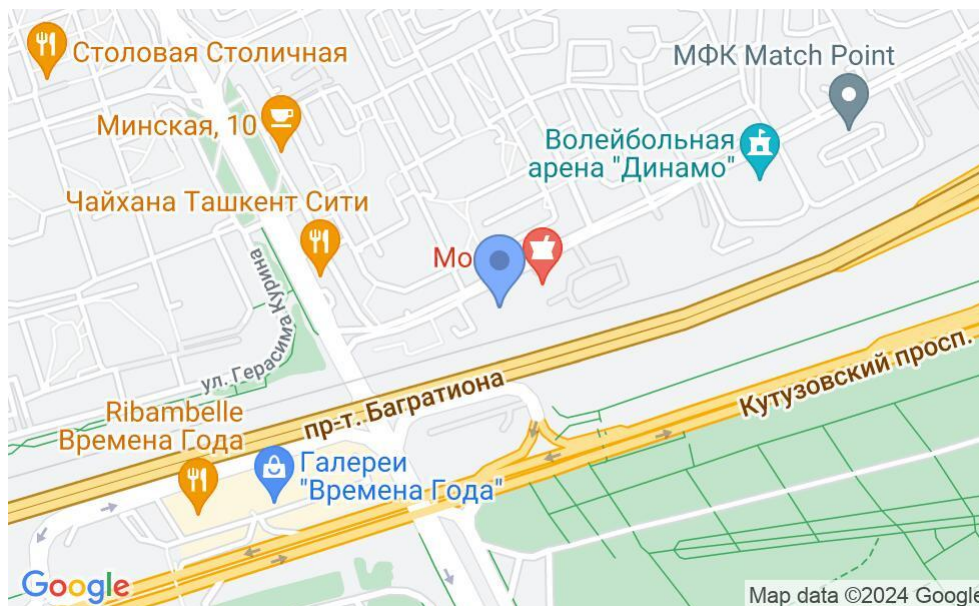

БИЗНЕС-ПАРК «AHEAD»

Москва, улица Василисы Кожиной, вл25/1

БИЗНЕС-ПАРК «AHEAD»

Москва, улица Василисы Кожиной, вл25/1

отдел продаж

(495) 258-81-32

МЕСТОПОЛОЖЕНИЕ

-  Москва, улица Василисы Кожиной, вл25/1
Западный административный округ, Район Филёвский парк
-  Филевский парк ↔ 10 минут пешком (1000 м)

БИЗНЕС-ПАРК «AHEAD»

Москва, улица Василисы Кожиной, вл25/1

отдел продаж

(495) 258-81-32

О ЗДАНИИ

Местоположение

Округ	ЗАО
Станция метро	Филевский парк
Расстояние от метро	10 минут пешком

Технические параметры