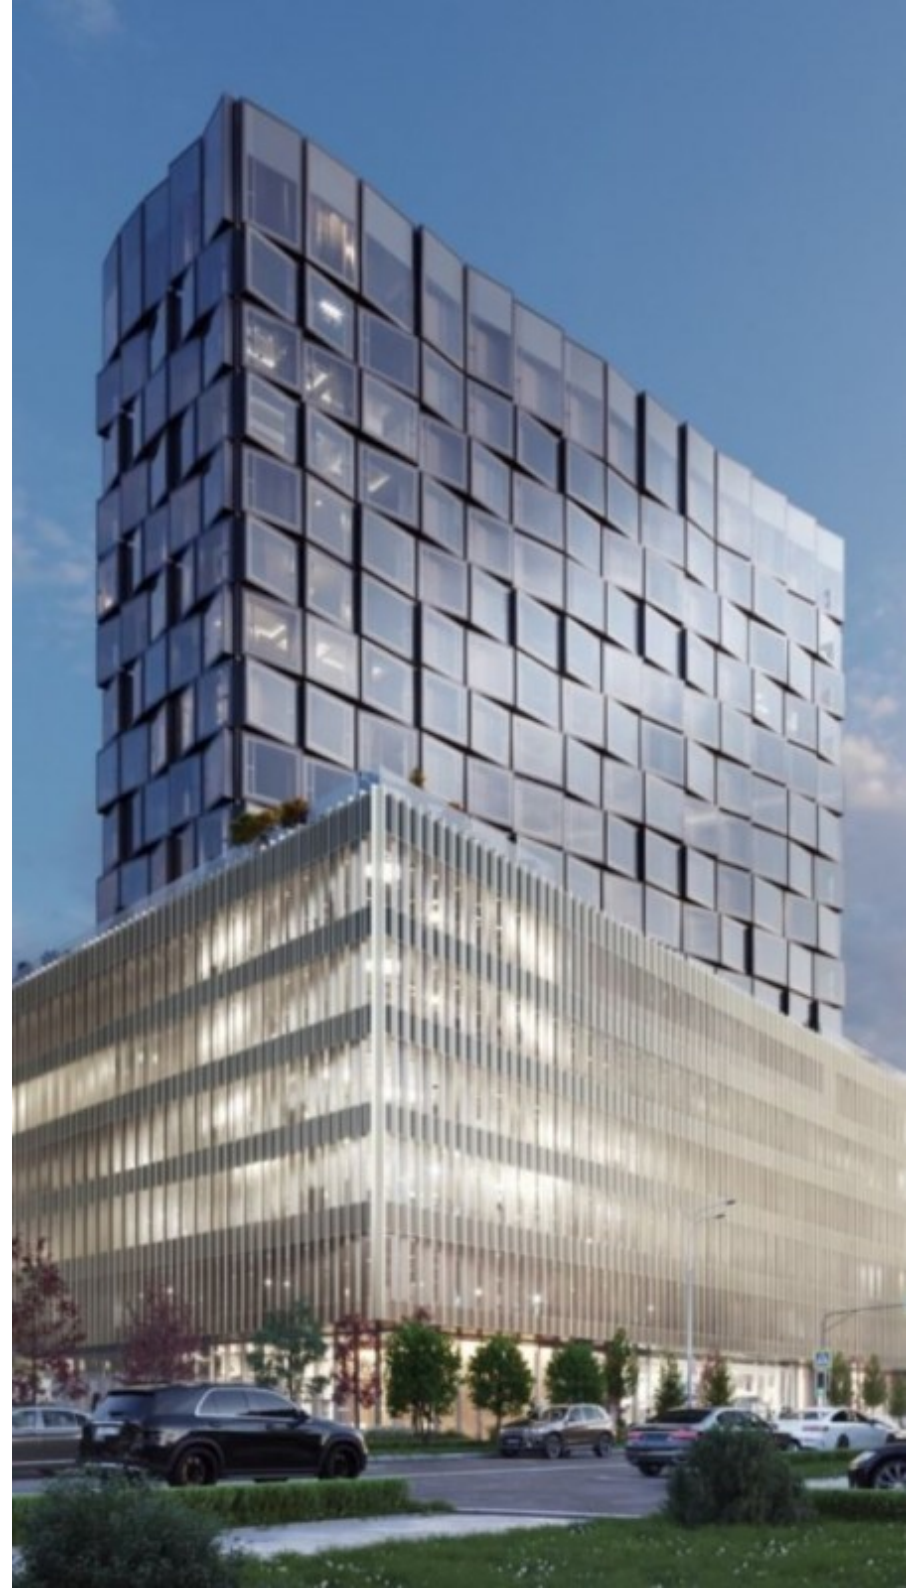

# БИЗНЕС-ПАРК «AHEAD»

Москва, улица Василисы Кожиной, вл25/1

## МЕСТОПОЛОЖЕНИЕ

 Москва, улица Василисы Кожиной, вл25/1  
Западный административный округ, Район Филёвский парк

 Минская ↔ 13 минут пешком (1150 м)