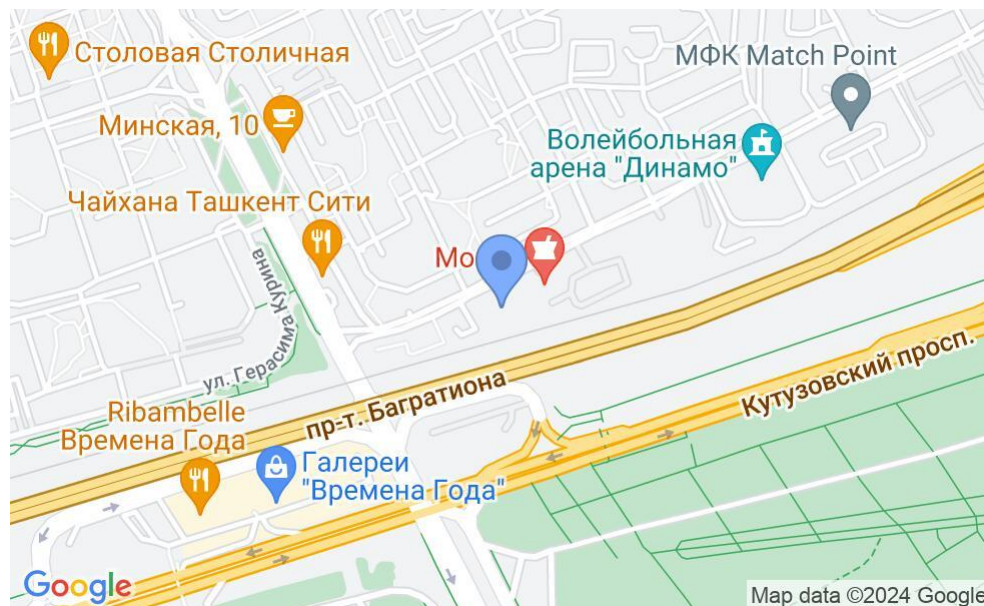

БИЗНЕС-ПАРК «AHEAD»

Москва, улица Василисы Кожиной, вл25/1

БИЗНЕС-ПАРК «AHEAD»

Москва, улица Василисы Кожиной, вл25/1

отдел продаж

(495) 258-81-32

МЕСТОПОЛОЖЕНИЕ

-  Москва, улица Василисы Кожиной, вл25/1
Западный административный округ, Район Филёвский парк
-  Филевский парк \longleftrightarrow 10 минут пешком (1000 м)

БИЗНЕС-ПАРК «AHEAD»

Москва, улица Василисы Кожиной, вл25/1

отдел продаж

(495) 258-81-32

О ЗДАНИИ

Местоположение

Округ	ЗАО
Станция метро	Филевский парк
Расстояние от метро	10 минут пешком

Технические параметры