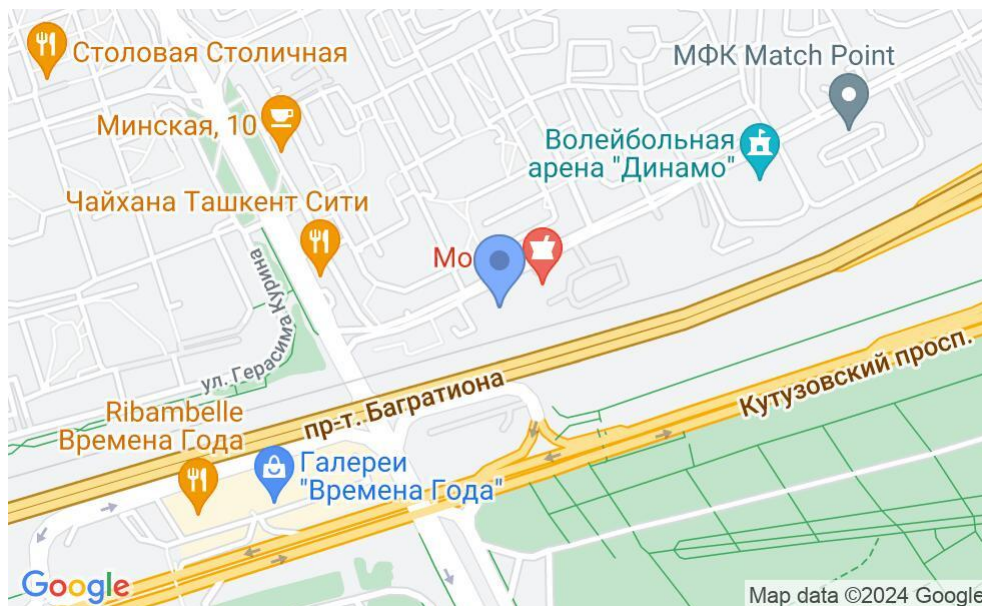

# БИЗНЕС-ПАРК «AHEAD»

Москва, улица Василисы Кожиной, вл25/1

# БИЗНЕС-ПАРК «AHEAD»

Москва, улица Василисы Кожиной, вл25/1

(495) 258-81-32

## МЕСТОПОЛОЖЕНИЕ

 Москва, улица Василисы Кожиной, вл25/1  
Западный административный округ, Район Филёвский парк

 Минская ↔ 13 минут пешком (1150 м)

### Местоположение

---

Округ	ЗАО
Станция метро	Минская
Расстояние от метро	13 минут пешком