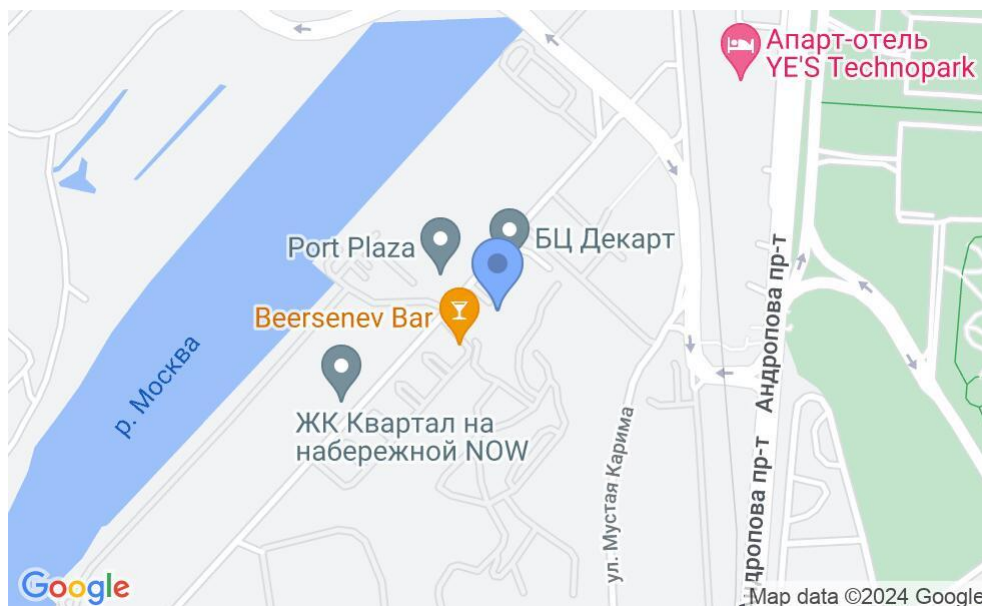

БИЗНЕС-ЦЕНТР «ТЕСЛА»

Москва, проспект Лихачёва, 8

БИЗНЕС-ЦЕНТР «ТЕСЛА»

Москва, проспект Лихачёва, 8

отдел аренды

(495) 104-77-10

МЕСТОПОЛОЖЕНИЕ

 Москва, проспект Лихачёва, 8
Южный административный округ, Даниловский район

 Технопарк  9 минут пешком (650 м)

БИЗНЕС-ЦЕНТР «ТЕСЛА»

Москва, проспект Лихачёва, 8

отдел аренды

(495) 104-77-10

О ЗДАНИИ

Местоположение

Округ	ЮАО
Станция метро	Технопарк
Расстояние от метро	9 минут пешком