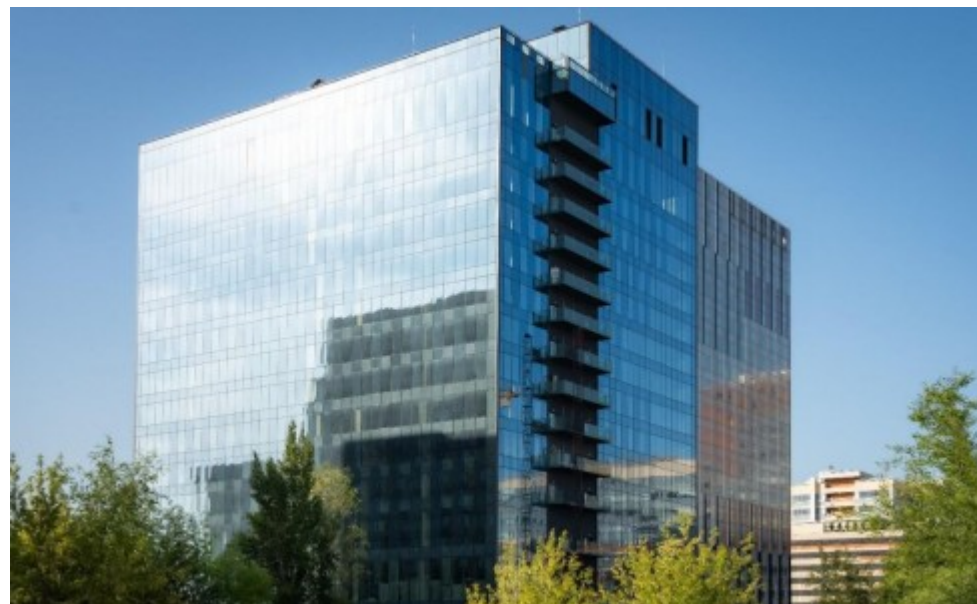

БИЗНЕС-ЦЕНТР «ТЕСЛА»

Москва, проспект Лихачёва, 8

БИЗНЕС-ЦЕНТР «ТЕСЛА»

Москва, проспект Лихачёва, 8

отдел аренды

(495) 104-77-10

МЕСТОПОЛОЖЕНИЕ

 Москва, проспект Лихачёва, 8
Южный административный округ, Даниловский район

 Технопарк  6 минут пешком (650 м)

БИЗНЕС-ЦЕНТР «ТЕСЛА»

Москва, проспект Лихачёва, 8

отдел аренды

(495) 104-77-10

О ЗДАНИИ

Местоположение

Округ	ЮАО
Станция метро	Технопарк
Расстояние от метро	6 минут пешком