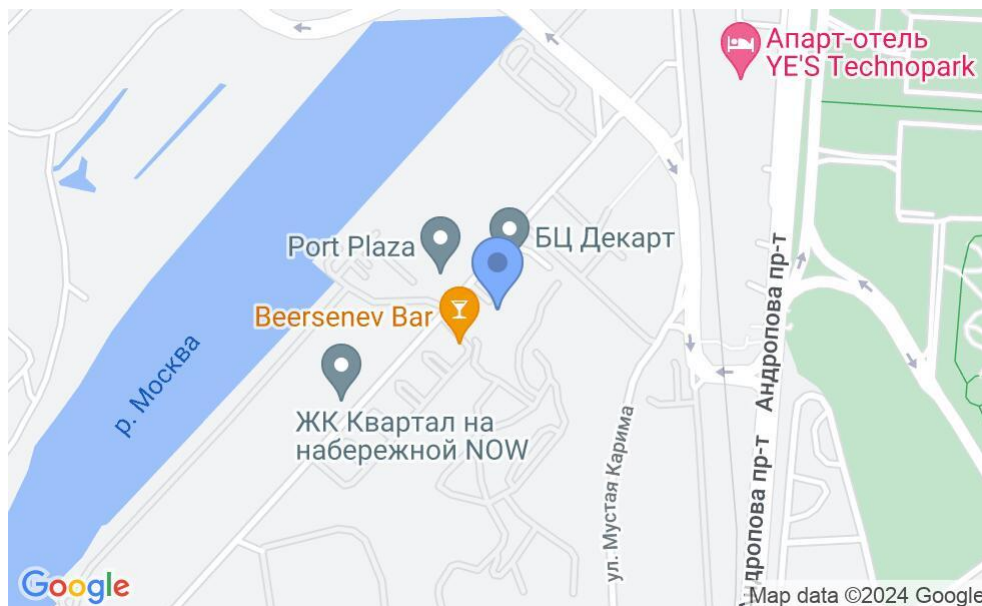

БИЗНЕС-ЦЕНТР «ТЕСЛА»

Москва, проспект Лихачёва, 8

БИЗНЕС-ЦЕНТР «ТЕСЛА»

Москва, проспект Лихачёва, 8

отдел аренды

(495) 104-77-10

МЕСТОПОЛОЖЕНИЕ

○ Москва, проспект Лихачёва, 8
Южный административный округ, Даниловский район

М Технопарк ↔ 9 минут пешком (650 м)

БИЗНЕС-ЦЕНТР «ТЕСЛА»

Москва, проспект Лихачёва, 8

отдел аренды

(495) 104-77-10

О ЗДАНИИ

Местоположение

| | |
|---------------------|----------------|
| Округ | ЮАО |
| Станция метро | Технопарк |
| Расстояние от метро | 9 минут пешком |