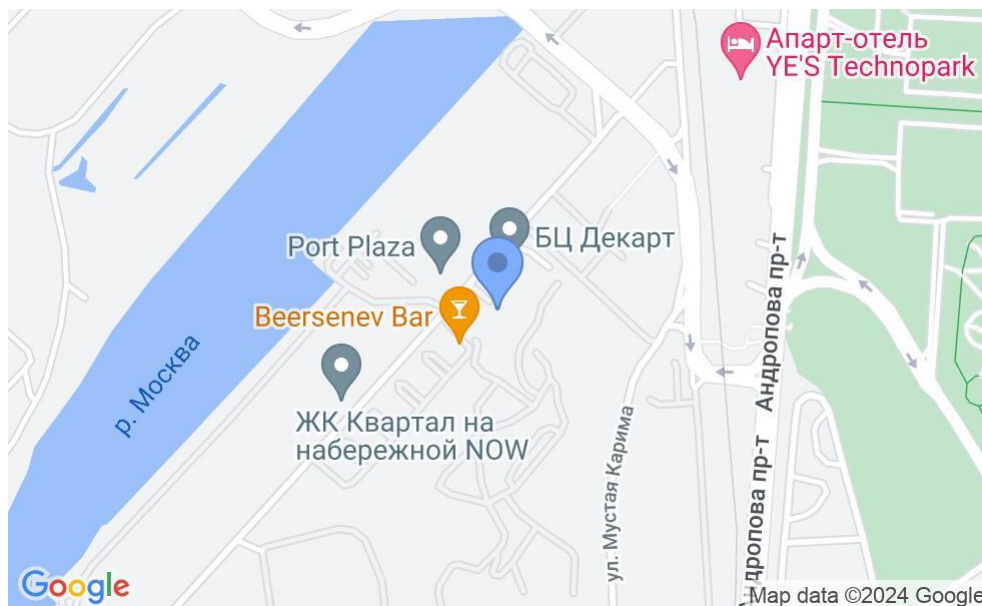

БИЗНЕС-ЦЕНТР «ТЕСЛА»

Москва, проспект Лихачёва, 8

БИЗНЕС-ЦЕНТР «ТЕСЛА»

Москва, проспект Лихачёва, 8

отдел аренды

(495) 104-77-10

МЕСТОПОЛОЖЕНИЕ

 Москва, проспект Лихачёва, 8
Южный административный округ, Даниловский район

 Технопарк  6 минут пешком (650 м)

БИЗНЕС-ЦЕНТР «ТЕСЛА»

Москва, проспект Лихачёва, 8

отдел аренды

(495) 104-77-10

О ЗДАНИИ

Местоположение

Округ	ЮАО
Станция метро	Технопарк
Расстояние от метро	6 минут пешком