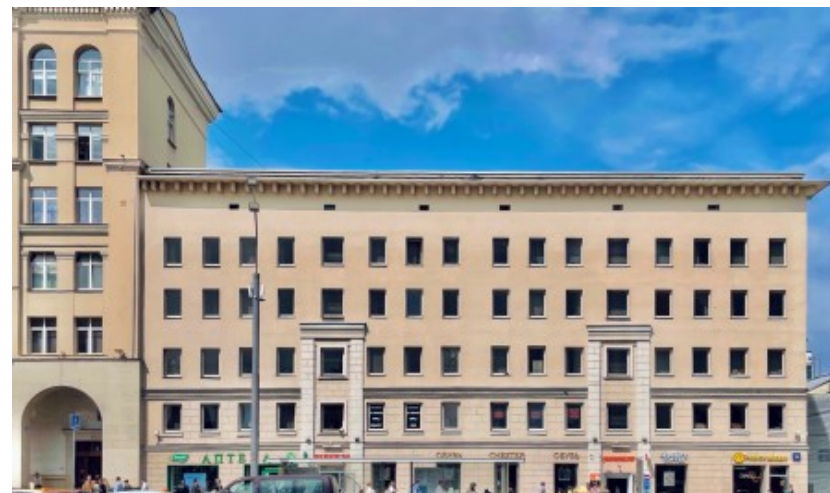

БИЗНЕС-ЦЕНТР

Москва, улица Зацепский Вал, 14вл1

отдел аренды

(495) 104-77-10

О ЗДАНИИ

Местоположение

Округ	ЦАО
Станция метро	Павелецкая
Расстояние от метро	—

Технические параметры

Класс	B
Этажность	6
Общая площадь	2578 кв.м
Год постройки	1897

Инженерные системы

Вентиляция	Естественная
Кондиционирование	—
Интернет/телефония	—