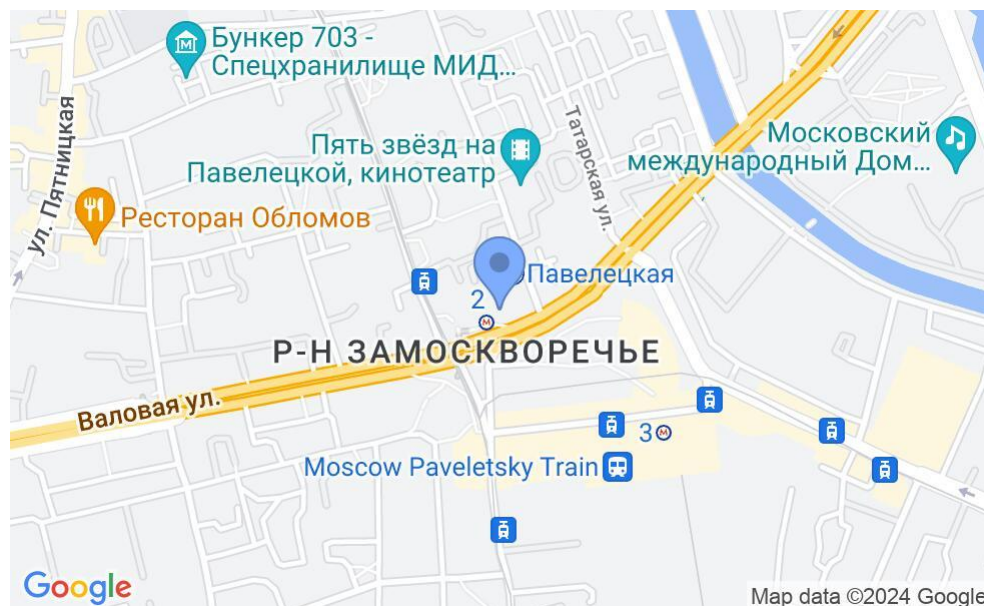

БИЗНЕС-ЦЕНТР

Москва, улица Зацепский Вал, 14вл1

БИЗНЕС-ЦЕНТР

Москва, улица Зацепский Вал, 14вл1

отдел аренды

(495) 104-77-10

МЕСТОПОЛОЖЕНИЕ

 Москва, улица Зацепский Вал, 14вл1
Центральный административный округ, Район Замоскворечье

 Павелецкая

БИЗНЕС-ЦЕНТР

Москва, улица Зацепский Вал, 14вл1

отдел аренды

(495) 104-77-10

О ЗДАНИИ

Местоположение

Округ	ЦАО
Станция метро	Павелецкая
Расстояние от метро	—