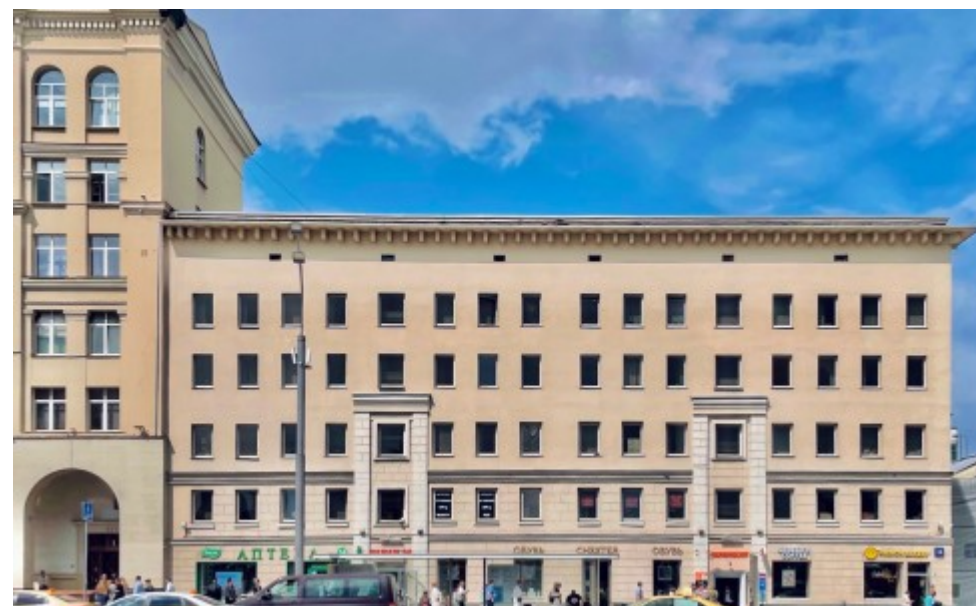

БИЗНЕС-ЦЕНТР

Москва, улица Зацепский Вал, 14вл1

БИЗНЕС-ЦЕНТР

Москва, улица Зацепский Вал, 14вл1

отдел аренды

(495) 104-77-10

МЕСТОПОЛОЖЕНИЕ

 Москва, улица Зацепский Вал, 14вл1
Центральный административный округ, Район Замоскворечье

 Павелецкая

БИЗНЕС-ЦЕНТР

Москва, улица Зацепский Вал, 14вл1

отдел аренды

(495) 104-77-10

О ЗДАНИИ

Местоположение

Округ	ЦАО
Станция метро	Павелецкая
Расстояние от метро	—