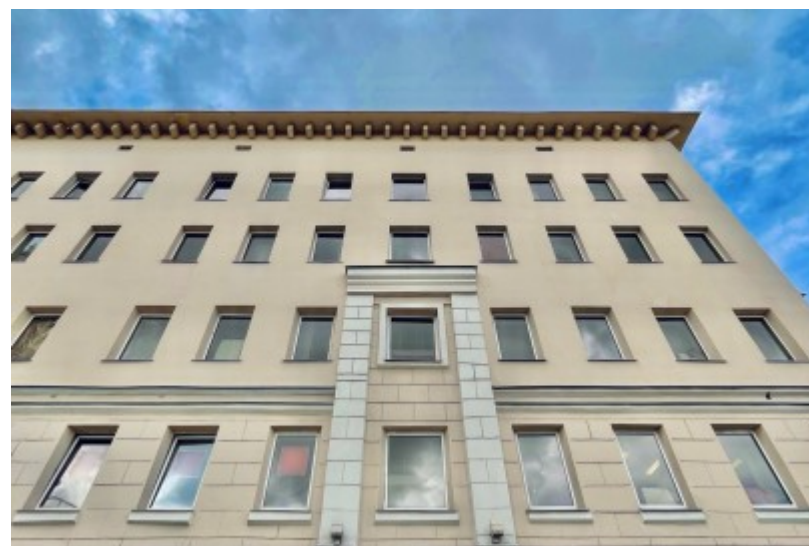

БИЗНЕС-ЦЕНТР

Москва, улица Зацепский Вал, 14вл1

отдел аренды

(495) 104-77-10