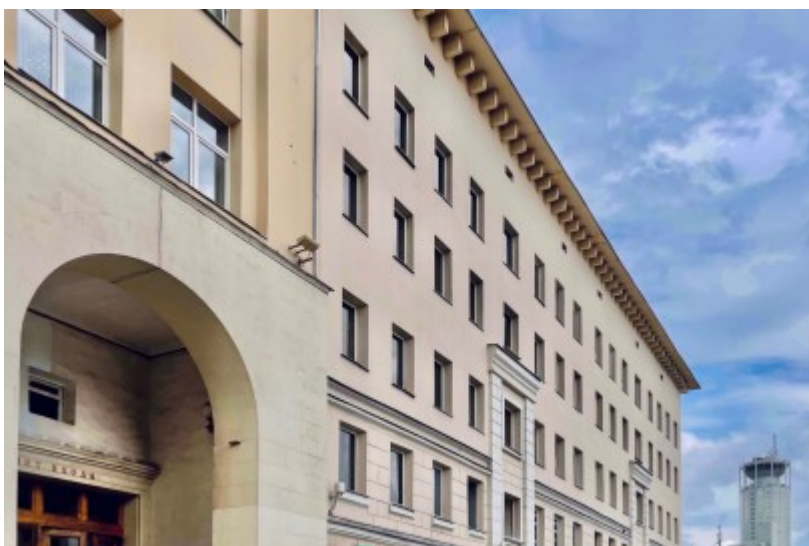

БИЗНЕС-ЦЕНТР

Москва, улица Зацепский Вал, 14вл1

отдел аренды

(495) 104-77-10