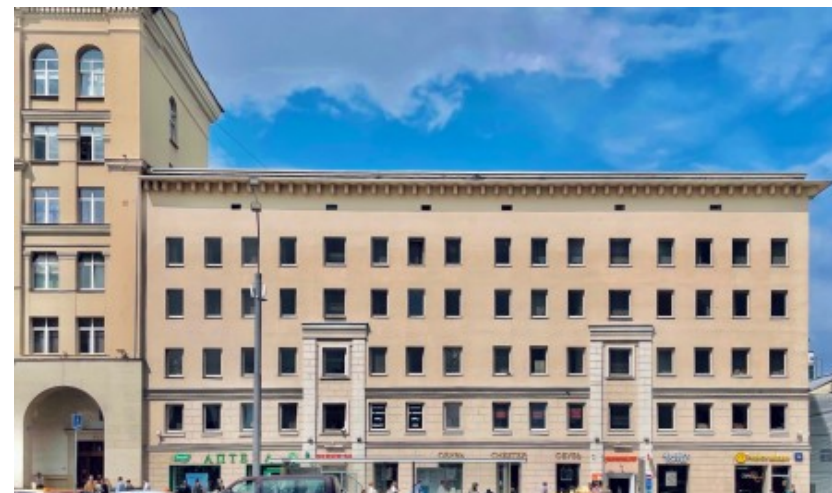

БИЗНЕС-ЦЕНТР

Москва, улица Зацепский Вал, 14вл1

отдел аренды

(495) 104-77-10

О ЗДАНИИ

Местоположение

Округ	ЦАО
Станция метро	Павелецкая
Расстояние от метро	—

Технические параметры

Класс	B
Этажность	6
Общая площадь	2578 кв.м
Год постройки	1897

Инженерные системы

Вентиляция	Естественная
Кондиционирование	—
Интернет/телефония	—