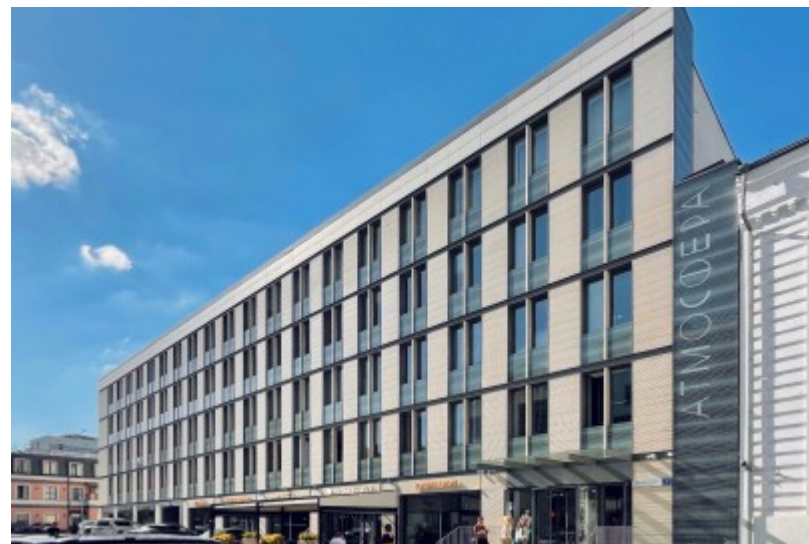

БИЗНЕС-ЦЕНТР «АТМОСФЕРА»

Москва, Сущёвская улица, 25 с1

(495) 258-81-32