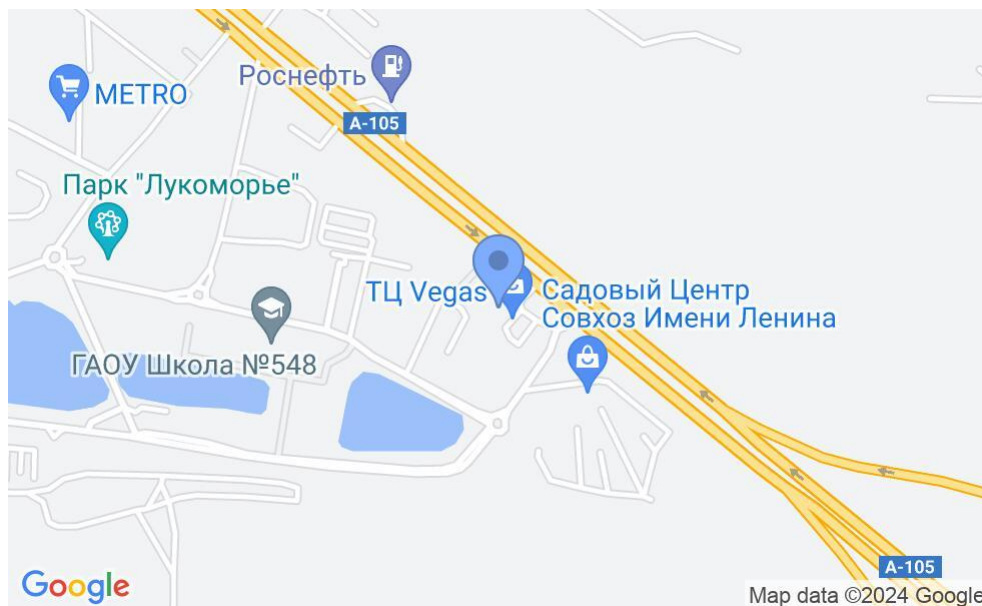

# БИЗНЕС-ЦЕНТР «ПЕРЕЦ»

Каширское шоссе, 23-й километр, 4

## МЕСТОПОЛОЖЕНИЕ

 Каширское шоссе, 23-й километр, 4  
Подмосковье

 Домодедовская  33 минут транспортом (5500 м)

### Местоположение

---

Округ	Подмосковье
Станция метро	Домодедовская
Расстояние от метро	33 минут транспортом