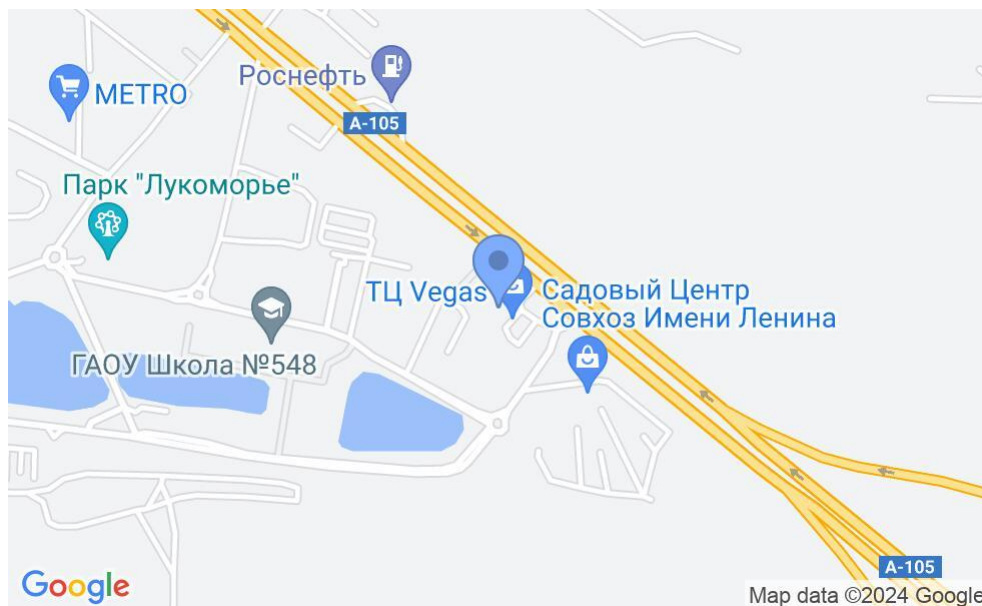

БИЗНЕС-ЦЕНТР «ПЕРЕЦ»

Каширское шоссе, 23-й километр, 4

отдел аренды

(495) 104-77-10

МЕСТОПОЛОЖЕНИЕ

Каширское шоссе, 23-й километр, 4
Подмосковье

Домодедовская 33 минут транспортом (5500 м)