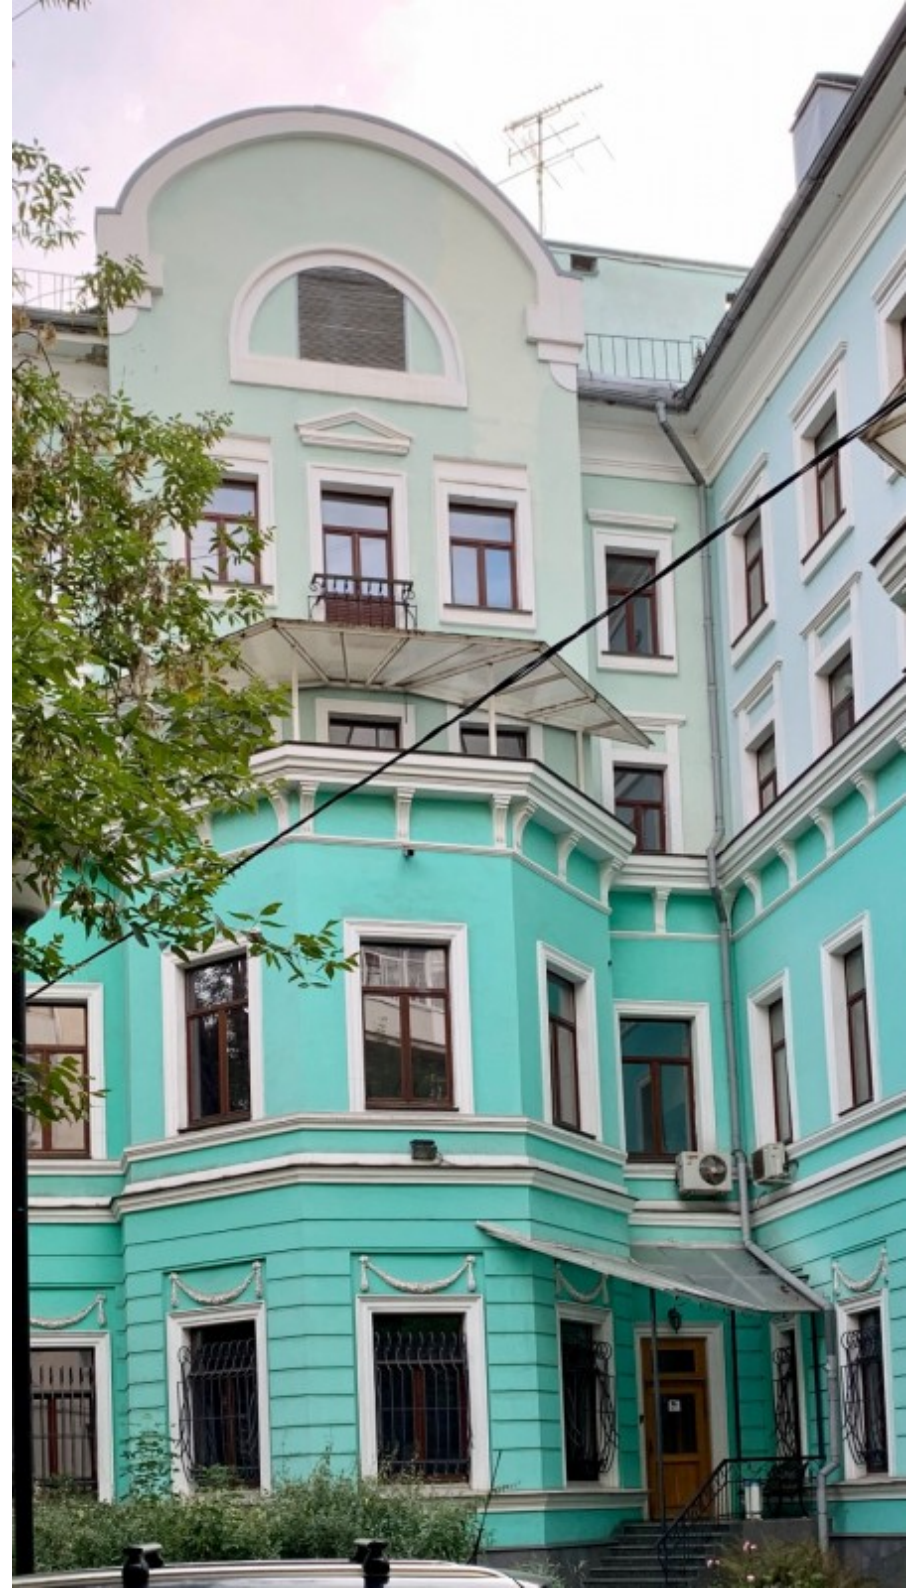

ОСОБНЯК

Москва, улица Спиридоновка, 20 с2

ОСОБНЯК

Москва, улица Спиридоновка, 20 с2

отдел аренды

(495) 104-77-10

МЕСТОПОЛОЖЕНИЕ

 Москва, улица Спиридоновка, 20 с2
Центральный административный округ, Пресненский район

 Маяковская \longleftrightarrow 11 минут пешком (1200 м)

ОСОБНЯК

Москва, улица Спиридоновка, 20 с2

отдел аренды

(495) 104-77-10

О ЗДАНИИ

Местоположение

Округ	ЦАО
Станция метро	Маяковская
Расстояние от метро	11 минут пешком