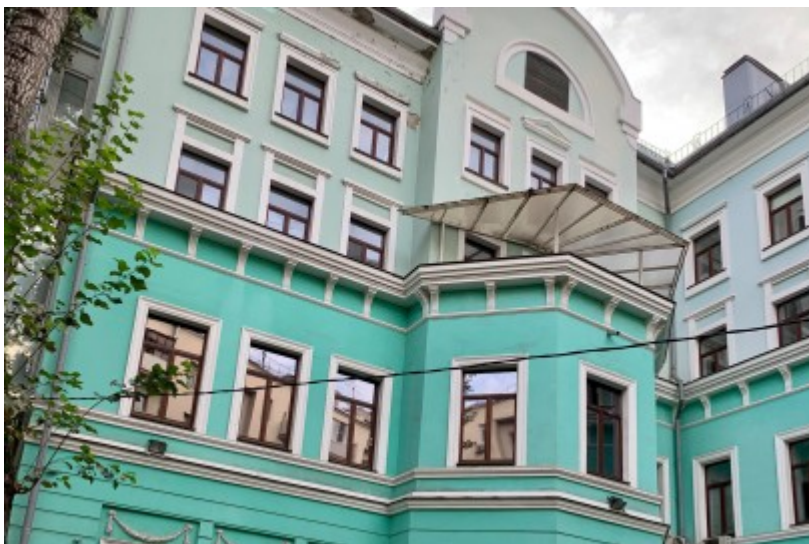

ОСОБНЯК

Москва, улица Спиридоновка, 20 с2

отдел аренды

(495) 104-77-10