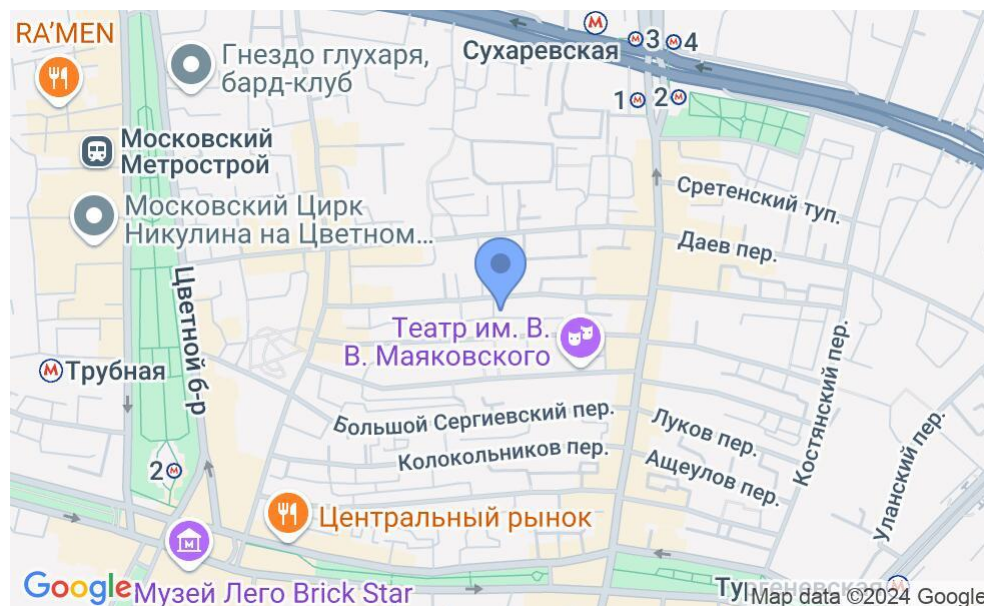

# БИЗНЕС-ЦЕНТР

Москва, Последний переулок, 22

## МЕСТОПОЛОЖЕНИЕ

-  Москва, Последний переулок, 22  
Центральный административный округ, Мещанский район
-  Сухаревская ↔ 5 минут пешком (500 м)

### Местоположение

---

Округ	ЦАО
Станция метро	Сухаревская
Расстояние от метро	5 минут пешком