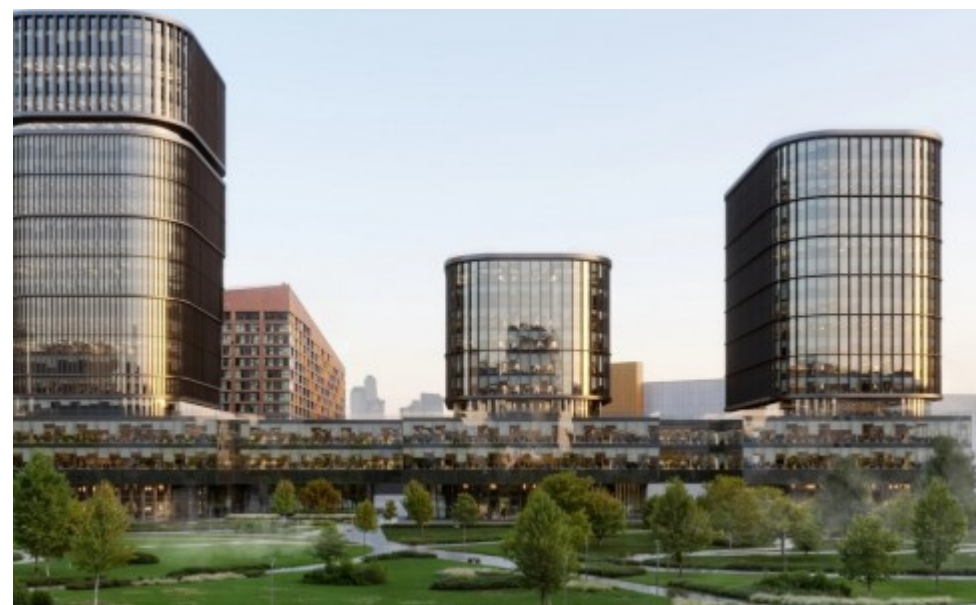

БИЗНЕС-ЦЕНТР «STONE ХОДЫНКА 2»

Москва, Ходынский бульвар, 20А/2

БИЗНЕС-ЦЕНТР «STONE ХОДЫНКА 2»

Москва, Ходынский бульвар, 20А/2

отдел продаж

(495) 258-81-32

МЕСТОПОЛОЖЕНИЕ

○ Москва, Ходынский бульвар, 20А/2
Северный административный округ, Хорошёвский район

М ЦСКА ↔ 10 минут пешком (950 м)

БИЗНЕС-ЦЕНТР «STONE ХОДЫНКА 2»

Москва, Ходынский бульвар, 20А/2

отдел продаж

(495) 258-81-32

О ЗДАНИИ

Местоположение

Округ	САО
Станция метро	ЦСКА
Расстояние от метро	10 минут пешком