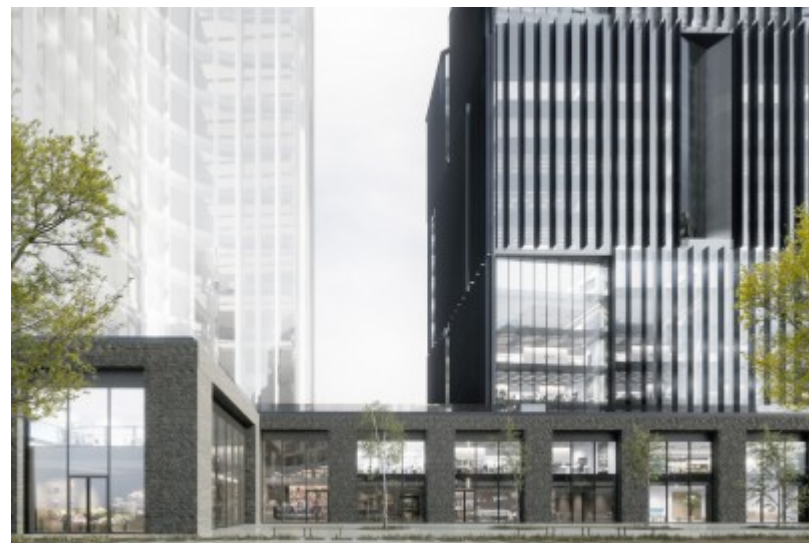

БИЗНЕС-ЦЕНТР «STONE РИМСКАЯ»

Москва, Золоторожский Вал, 11а С2

отдел продаж

(495) 258-81-32