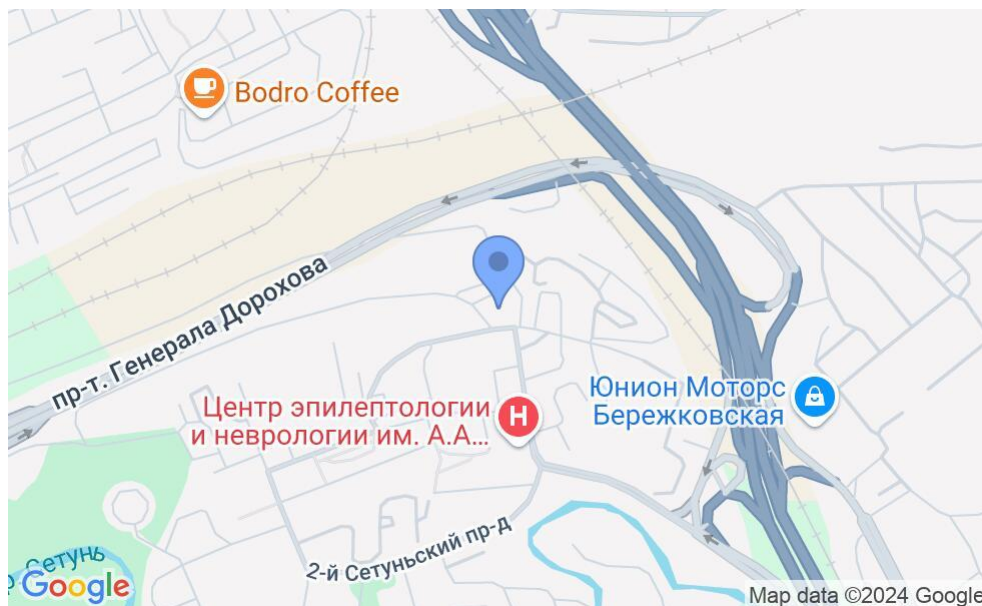

## МЕСТОПОЛОЖЕНИЕ

-  Москва, 1-й Сетуньский проезд, 10 с13  
Западный административный округ, Район Раменки
-  Студенческая ↔ 31 минут транспортом (5100 м)

### Местоположение

---

Округ	ЗАО
Станция метро	Студенческая
Расстояние от метро	31 минут транспортом