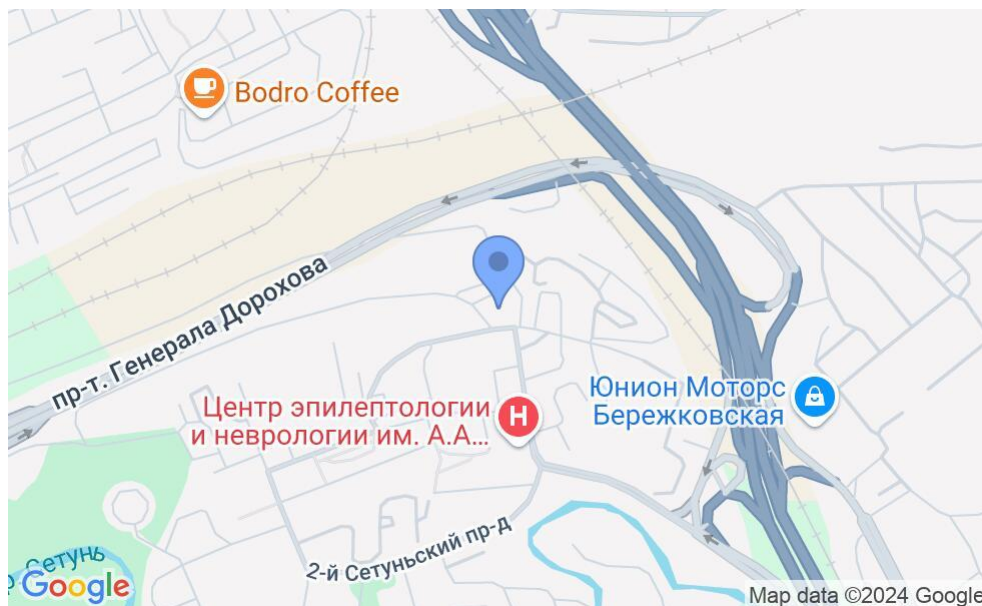

БИЗНЕС-ЦЕНТР

Москва, 1-й Сетуньский проезд, 10 с13

отдел аренды

(495) 104-77-10

МЕСТОПОЛОЖЕНИЕ

- Москва, 1-й Сетуньский проезд, 10 с13
  Западный административный округ, Район Раменки
- Студенческая ↔ 31 минут транспортом (5100 м)