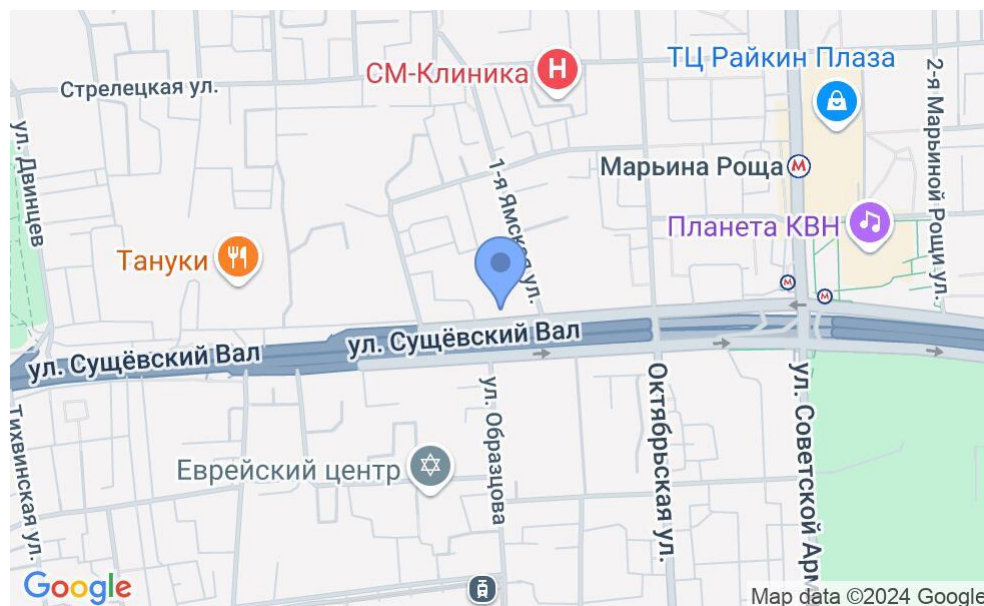

БИЗНЕС-ЦЕНТР

Москва, улица Суцёвский Вал, 43

БИЗНЕС-ЦЕНТР

Москва, улица Сущёвский Вал, 43

отдел аренды

(495) 104-77-10

МЕСТОПОЛОЖЕНИЕ

Москва, улица Сущёвский Вал, 43

Северо-Восточный административный округ, Район Марьяна роцца

Марьяна Роцца ↔ **4 минуты пешком (400 м)**

БИЗНЕС-ЦЕНТР

Москва, улица Сущёвский Вал, 43

отдел аренды

(495) 104-77-10

О ЗДАНИИ

Местоположение