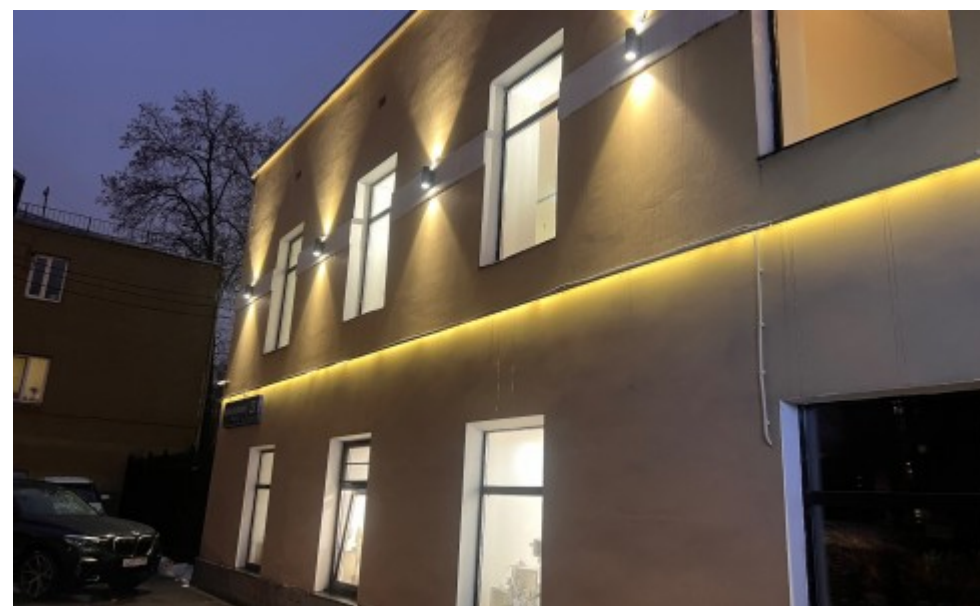

БИЗНЕС-ЦЕНТР

Москва, Шмитовский 23 с4

БИЗНЕС-ЦЕНТР

Москва, Шмитовский 23 с4

отдел продаж

(495) 258-81-32

МЕСТОПОЛОЖЕНИЕ

-  **Москва, Шмитовский 23 с4**
Центральный административный округ, Пресненский район
-  **Выставочная** ↔ **12 минут пешком (1200 м)**

БИЗНЕС-ЦЕНТР

Москва, Шмитовский 23 с4

отдел продаж

(495) 258-81-32

О ЗДАНИИ

Местоположение

Округ	ЦАО
Станция метро	Выставочная
Расстояние от метро	12 минут пешком

Технические параметры