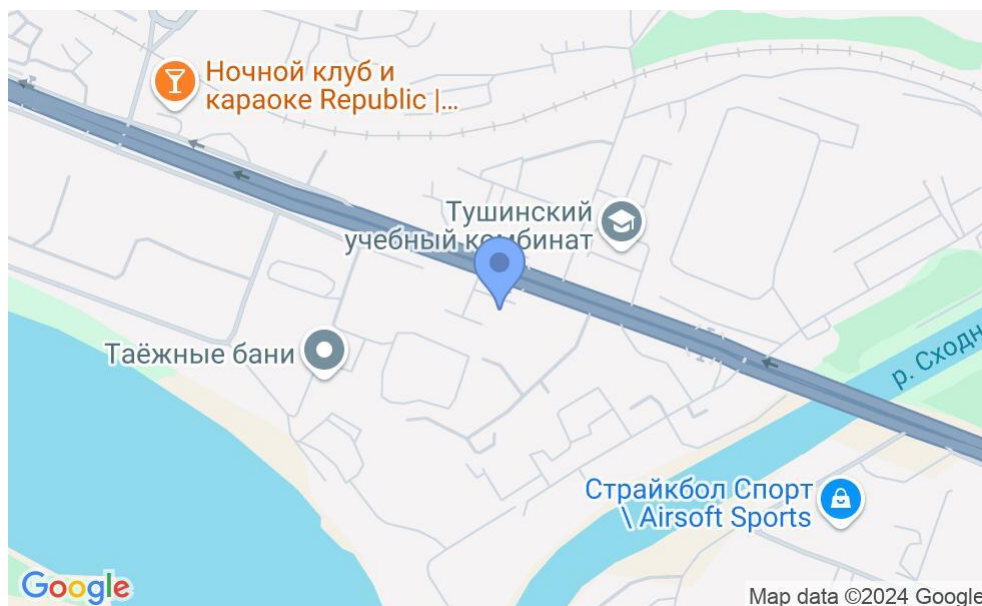

БИЗНЕС-ЦЕНТР

Москва, Волоколамское шоссе, 87 с1

БИЗНЕС-ЦЕНТР

Москва, Волоколамское шоссе, 87 с1

отдел продаж

(495) 258-81-32

МЕСТОПОЛОЖЕНИЕ

Москва, Волоколамское шоссе, 87 с1

Северо-Западный административный округ, Район Покровское-Стрешнево

Тушинская ↔ 18 минут пешком (1650 м)

БИЗНЕС-ЦЕНТР

Москва, Волоколамское шоссе, 87 с1

отдел продаж

(495) 258-81-32

О ЗДАНИИ

Местоположение