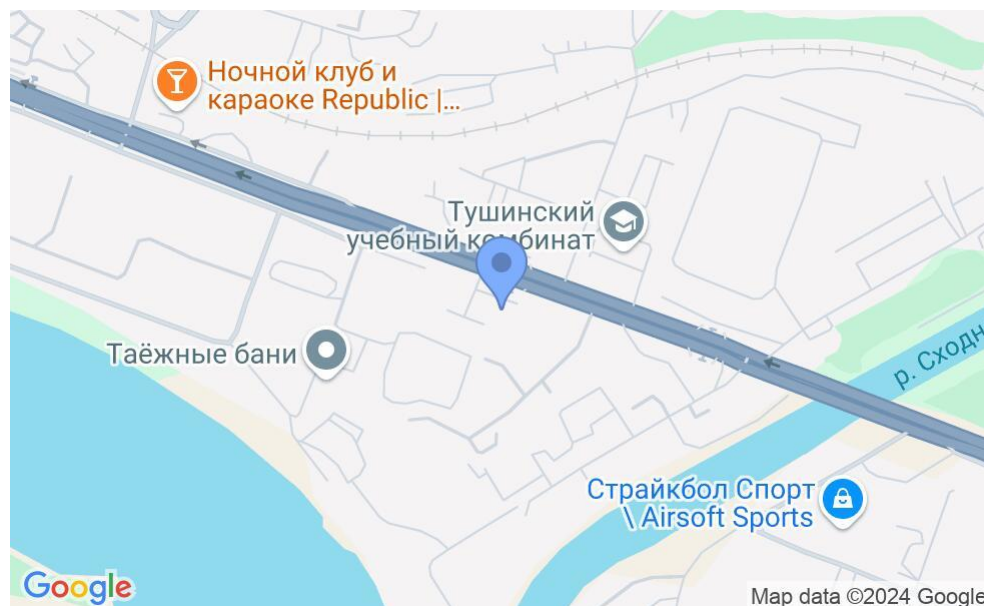

БИЗНЕС-ЦЕНТР

Москва, Волоколамское шоссе, 87 с1

БИЗНЕС-ЦЕНТР

Москва, Волоколамское шоссе, 87 с1

отдел аренды и продажи

(495) 104-77-10

МЕСТОПОЛОЖЕНИЕ

 Москва, Волоколамское шоссе, 87 с1

Северо-Западный административный округ, Район Покровское-Стрешнево

 Тушинская \longleftrightarrow 18 минут пешком (1800 м)

БИЗНЕС-ЦЕНТР

Москва, Волоколамское шоссе, 87 с1

отдел аренды и продажи

(495) 104-77-10