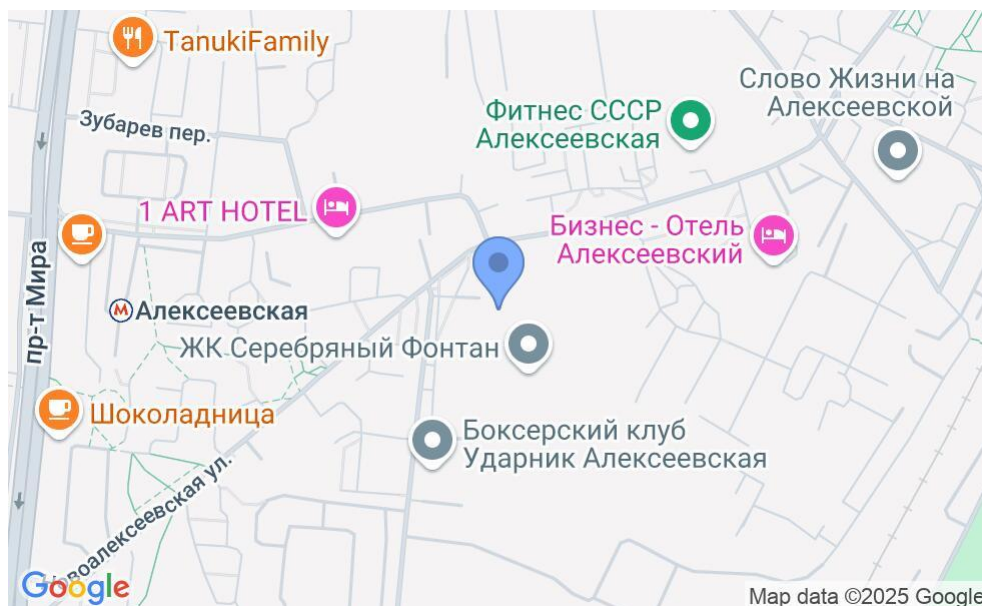

БИЗНЕС-ЦЕНТР «СЕРЕБРЯНЫЙ ФОНТАН»

Москва, Новоалексеевская улица, 16 к2

БИЗНЕС-ЦЕНТР «СЕРЕБРЯНЫЙ ФОНТАН»

Москва, Новоалексеевская улица, 16 к2

отдел продаж

(495) 258-81-32

МЕСТОПОЛОЖЕНИЕ

Москва, Новоалексеевская улица, 16 к2

Северо-Восточный административный округ, Алексеевский район

Алексеевская ↔ 6 минут пешком (600 м)

БИЗНЕС-ЦЕНТР «СЕРЕБРЯНЫЙ ФОНТАН»

Москва, Новоалексеевская улица, 16 к2

отдел продаж

(495) 258-81-32

О ЗДАНИИ

Местоположение

Округ	СВАО
Станция метро	Алексеевская
Расстояние от метро	6 минут пешком

Технические параметры

Класс	A
Этажность	11
Общая площадь	21700 кв.м
Год постройки	2024

Инженерные системы

Вентиляция	Приточно-вытяжная
Кондиционирование	Центральное
Интернет/телефония	—