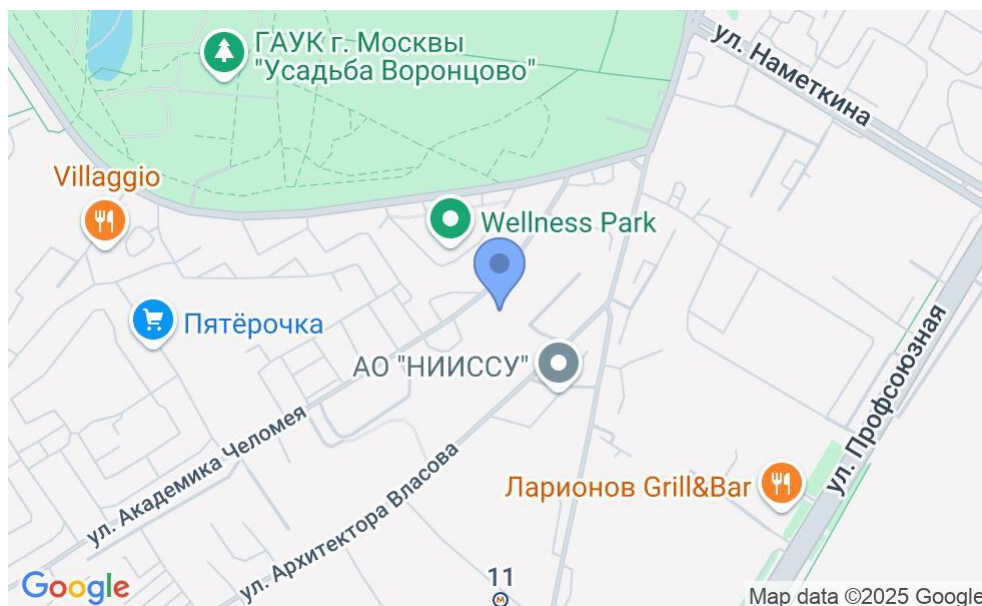

БИЗНЕС-ЦЕНТР «AFI PARK»

Москва, улица Академика Челомея, 1А

БИЗНЕС-ЦЕНТР «AFI PARK»

Москва, улица Академика Челомея, 1А

отдел продаж

(495) 258-81-32

МЕСТОПОЛОЖЕНИЕ

 **Москва, улица Академика Челомея, 1А**
Юго-Западный административный округ, Обручевский район

 **Воронцовская** ↔ **10 минут пешком (1050 м)**

БИЗНЕС-ЦЕНТР «AFI PARK»

Москва, улица Академика Челомея, 1А

отдел продаж

(495) 258-81-32

О ЗДАНИИ

Местоположение

Округ	ЮЗАО
Станция метро	Воронцовская
Расстояние от метро	10 минут пешком