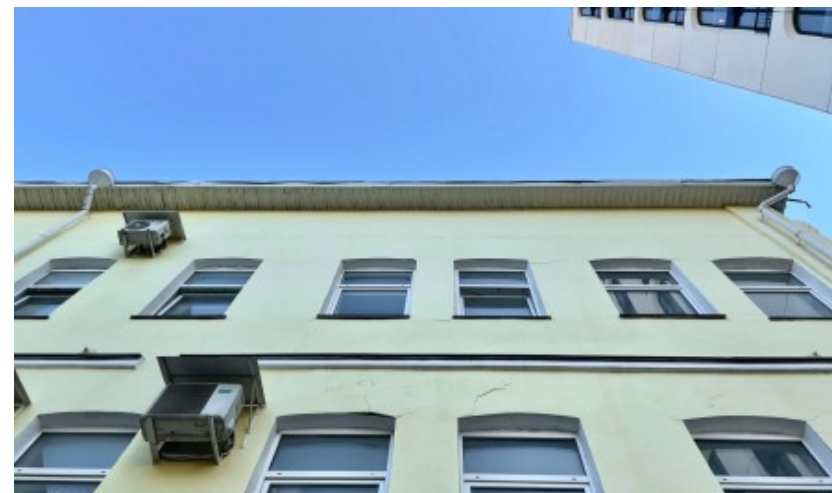

ОСОБНЯК

Москва, 1-й переулок Тружеников, 14 с1

отдел аренды и продажи

(495) 256-44-90

О ЗДАНИИ

Местоположение

Округ	ЦАО
Станция метро	Киевская
Расстояние от метро	13 минут пешком

Технические параметры

Класс	B
Этажность	3
Общая площадь	2000 кв.м
Год постройки	1917

Инженерные системы

Вентиляция	Приточно-вытяжная
Кондиционирование	Сплит-системы
Интернет/телефония	Маверик, Билайн