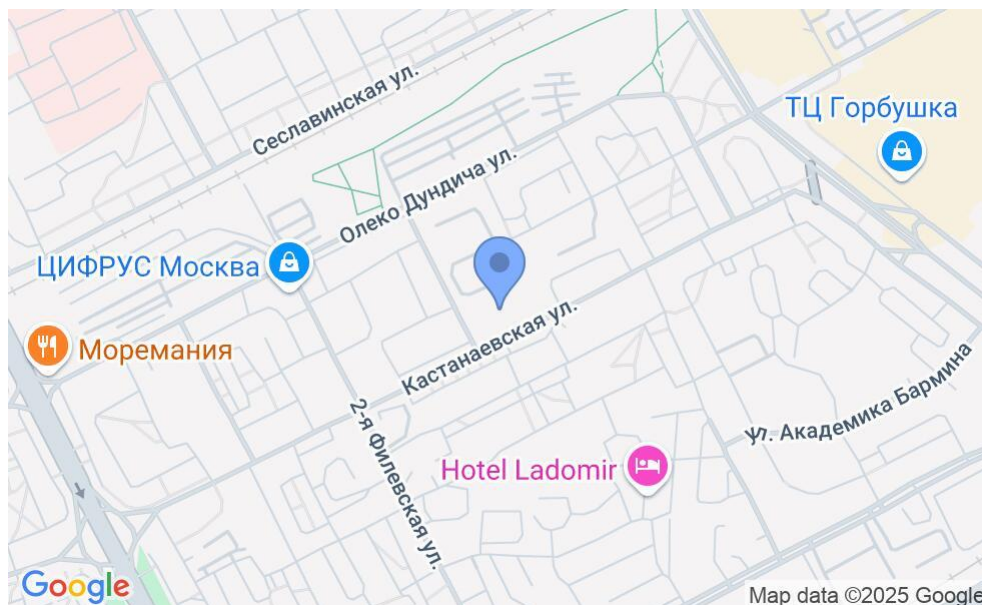

БИЗНЕС-ЦЕНТР «FILI RESIDENCE»

Москва, Кастанаевская улица, 16 с1

БИЗНЕС-ЦЕНТР «FILI RESIDENCE»

Москва, Кастанаевская улица, 16 с1

отдел продаж

(495) 258-81-32

МЕСТОПОЛОЖЕНИЕ

-  Москва, Кастанаевская улица, 16 с1
Западный административный округ, Район Филёвский парк
-  Понерская ↔ 6 минут пешком (1750 м)

БИЗНЕС-ЦЕНТР «FILI RESIDENCE»

Москва, Кастанаевская улица, 16 с1

отдел продаж

(495) 258-81-32

О ЗДАНИИ

Местоположение

Округ	ЗАО
Станция метро	Пионерская
Расстояние от метро	6 минут пешком

Технические параметры