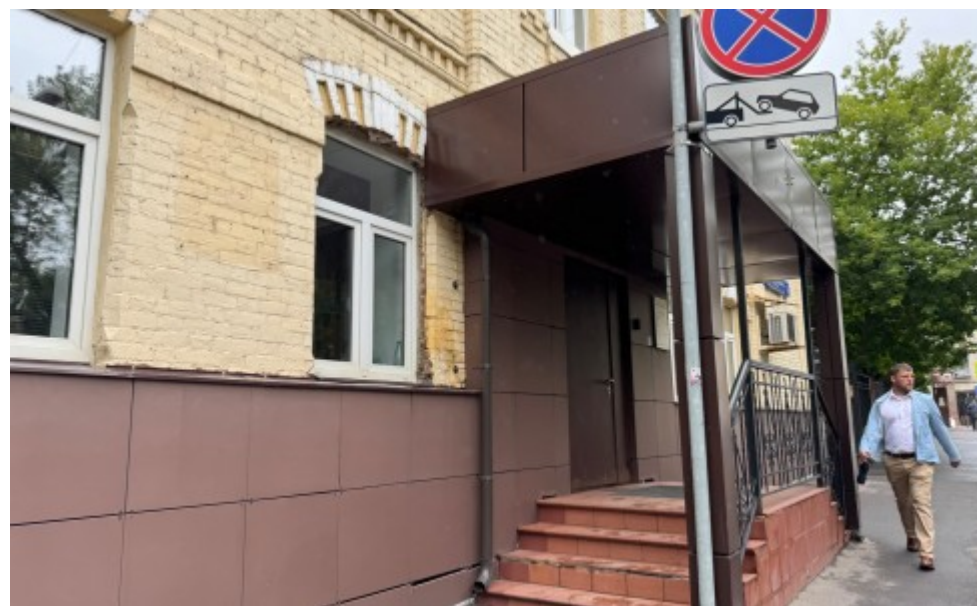

# БИЗНЕС-ЦЕНТР

Москва, Малый Предтеченский переулок, 1/2

## МЕСТОПОЛОЖЕНИЕ

○ Москва, Малый Предтеченский переулок, 1/2  
Центральный административный округ, Пресненский район

М Краснопресненская ↔ 6 минут пешком (600 м)