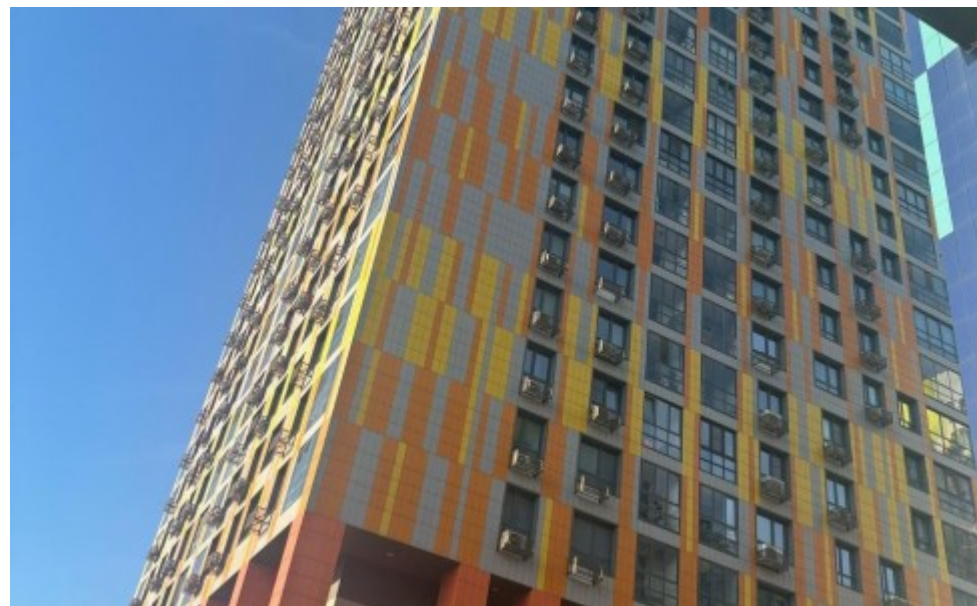

# ЖИЛОЕ ЗДАНИЕ

Москва, Береговой проезд, 5 с1

# ЖИЛОЕ ЗДАНИЕ

Москва, Береговой проезд, 5 с1

отдел аренды

(495) 104-77-10

## МЕСТОПОЛОЖЕНИЕ

Москва, Береговой проезд, 5 с1

Западный административный округ, Район Филёвский парк

Шелепиха ↔ 16 минут пешком (1550 м)