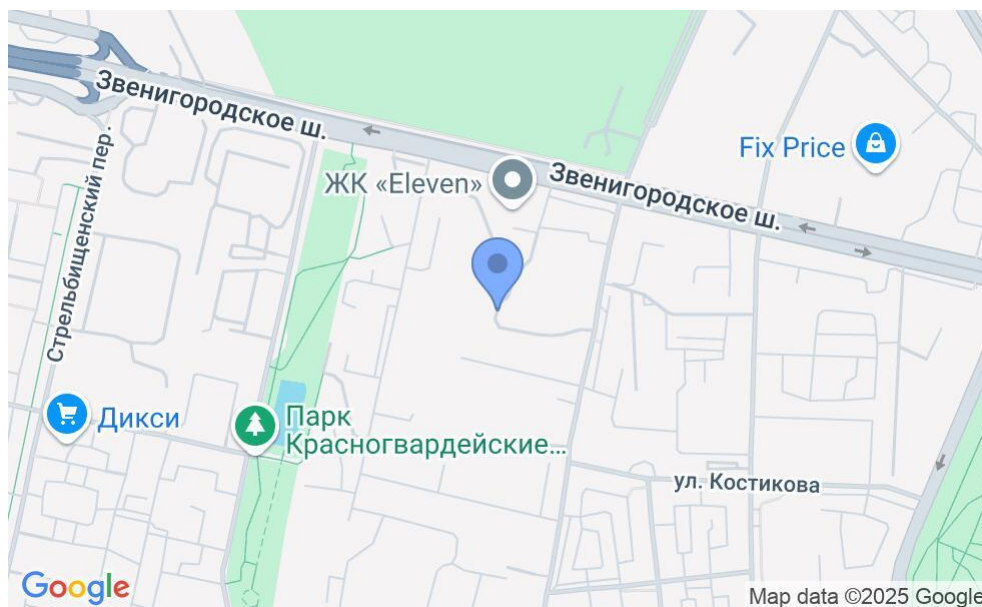

ЖИЛОЕ ЗДАНИЕ «LIFE TIME»

Москва, улица Сергея Макеева, вл11/9с1-10

ЖИЛОЕ ЗДАНИЕ «LIFE TIME»

Москва, улица Сергея Макеева, вл11/9с1-10

отдел продаж

(495) 258-81-32

МЕСТОПОЛОЖЕНИЕ

-  Москва, улица Сергея Макеева, вл11/9с1-10
Центральный административный округ, Пресненский район
-  Улица 1905 года \longleftrightarrow 11 минут пешком (1100 м)

ЖИЛОЕ ЗДАНИЕ «LIFE TIME»

Москва, улица Сергея Макеева, вл11/9с1-10

отдел продаж

(495) 258-81-32

О ЗДАНИИ

Местоположение

Округ	ЦАО
Станция метро	Улица 1905 года
Расстояние от метро	11 минут пешком

Технические параметры