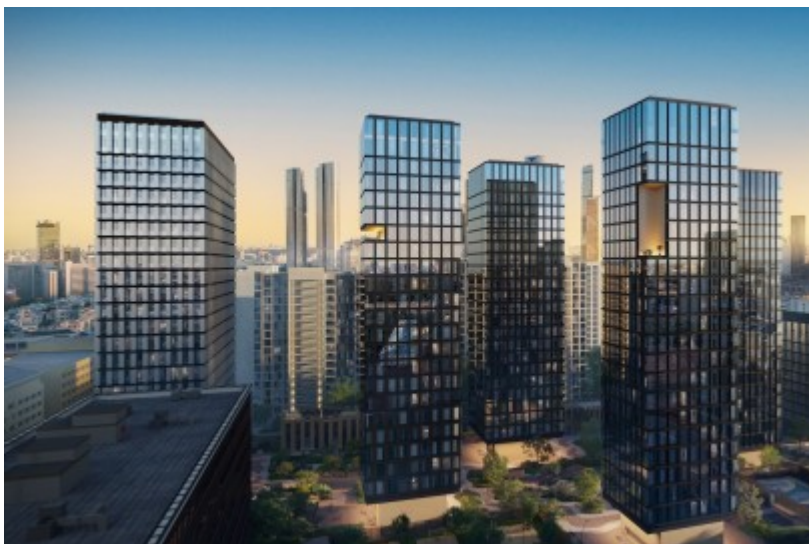

ЖИЛОЕ ЗДАНИЕ «LIFE TIME»

Москва, улица Сергея Макеева, вл11/9с1-10

отдел продаж

(495) 258-81-32