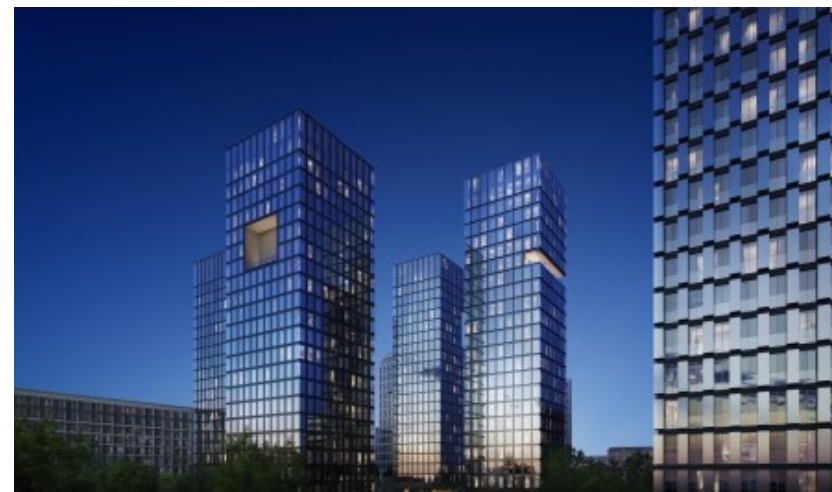

ЖИЛОЕ ЗДАНИЕ «LIFE TIME»

Москва, улица Сергея Макеева, вл11/9с1-10

ЖИЛОЕ ЗДАНИЕ «LIFE TIME»

Москва, улица Сергея Макеева, вл11/9с1-10

отдел продаж

(495) 258-81-32

МЕСТОПОЛОЖЕНИЕ

-  Москва, улица Сергея Макеева, вл11/9с1-10
Центральный административный округ, Пресненский район
-  Улица 1905 года \longleftrightarrow 11 минут пешком (1100 м)

ЖИЛОЕ ЗДАНИЕ «LIFE TIME»

Москва, улица Сергея Макеева, вл11/9с1-10

отдел продаж

(495) 258-81-32

О ЗДАНИИ

Местоположение

Округ	ЦАО
Станция метро	Улица 1905 года
Расстояние от метро	11 минут пешком

Технические параметры

Класс	B
Этажность	24
Общая площадь	102002 кв.м
Год постройки	2026

Инженерные системы

Вентиляция	Приточно-вытяжная
Кондиционирование	Центральное
Интернет/телефония	—

ЖИЛОЕ ЗДАНИЕ «LIFE TIME»

Москва, улица Сергея Макеева, вл11/9с1-10