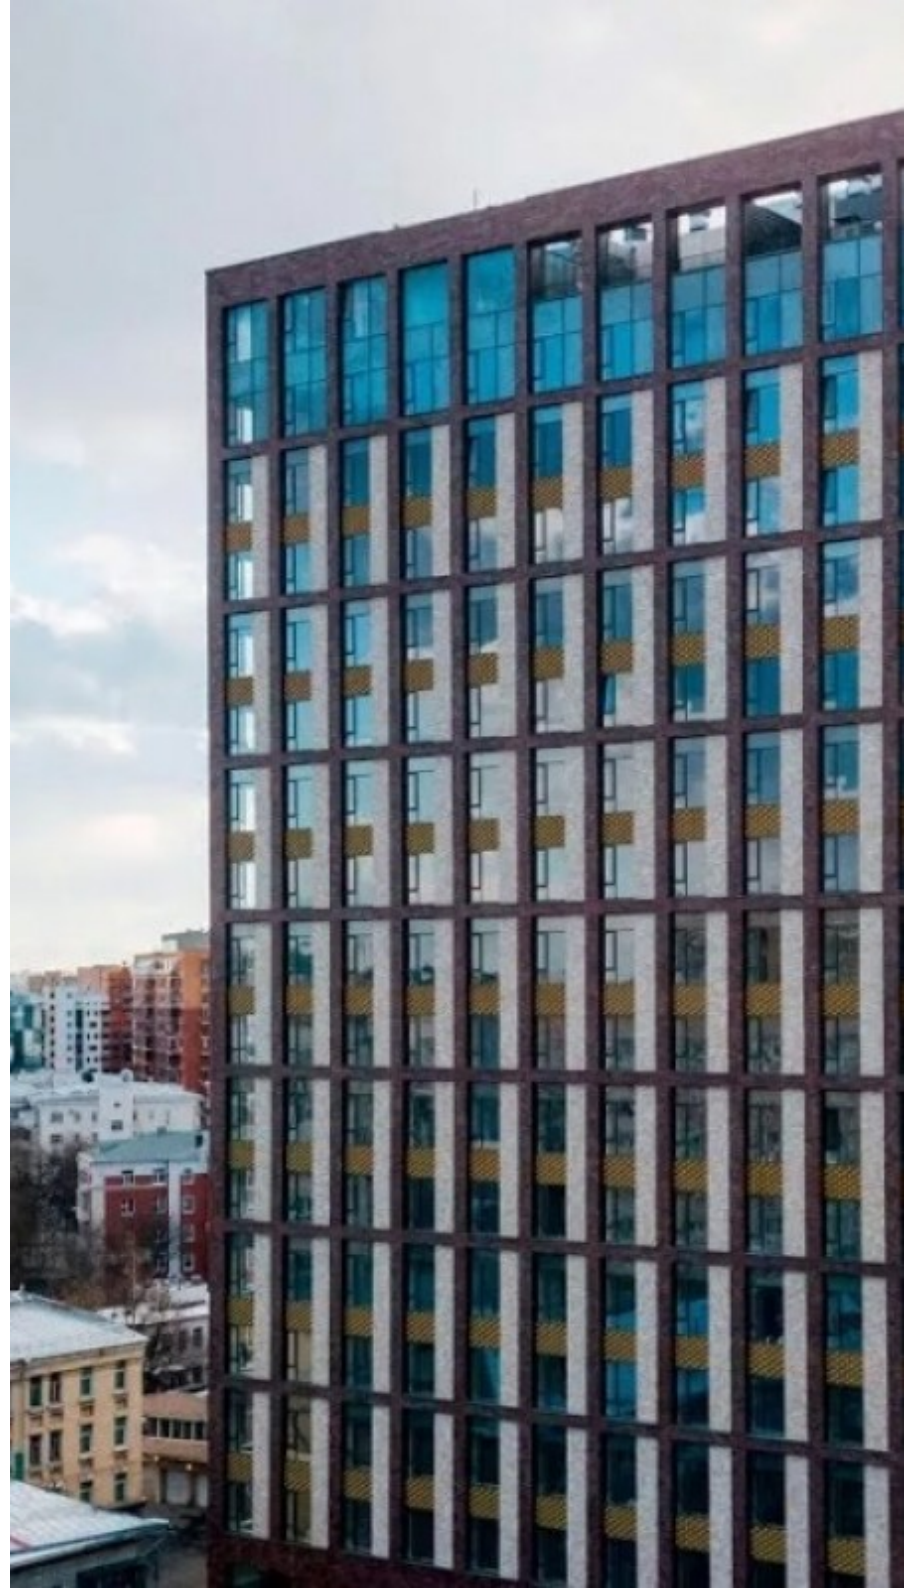

# ЖИЛОЕ ЗДАНИЕ

Москва, улица Пресненский Вал, 21

# ЖИЛОЕ ЗДАНИЕ

Москва, улица Пресненский Вал, 21

отдел аренды

(495) 104-77-10

## МЕСТОПОЛОЖЕНИЕ

 Москва, улица Пресненский Вал, 21  
Центральный административный округ, Пресненский район

 Беговая  10 минут пешком (1250 м)