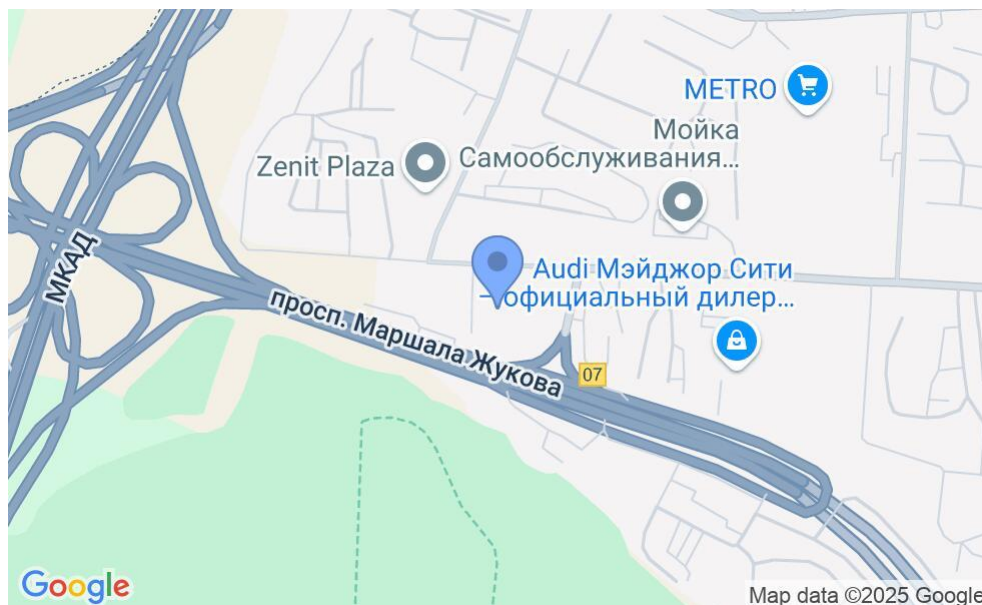

БИЗНЕС-ЦЕНТР «STROGINO BY PARADE PRO»

Москва, улица Маршала Прошлякова, 21

БИЗНЕС-ЦЕНТР «STROGINO BY PARADE PRO»

Москва, улица Маршала Прошлякова, 21

отдел продаж

(495) 258-81-32

МЕСТОПОЛОЖЕНИЕ

-  Москва, улица Маршала Прошлякова, 21
Северо-Западный административный округ, Район Строгино
-  Строгино  27 минут пешком (2750 м)

БИЗНЕС-ЦЕНТР «STROGINO BY PARADE PRO»

Москва, улица Маршала Прошлякова, 21

отдел продаж

(495) 258-81-32

О ЗДАНИИ

Местоположение

Округ	СЗАО
Станция метро	Строгино
Расстояние от метро	27 минут пешком

Технические параметры