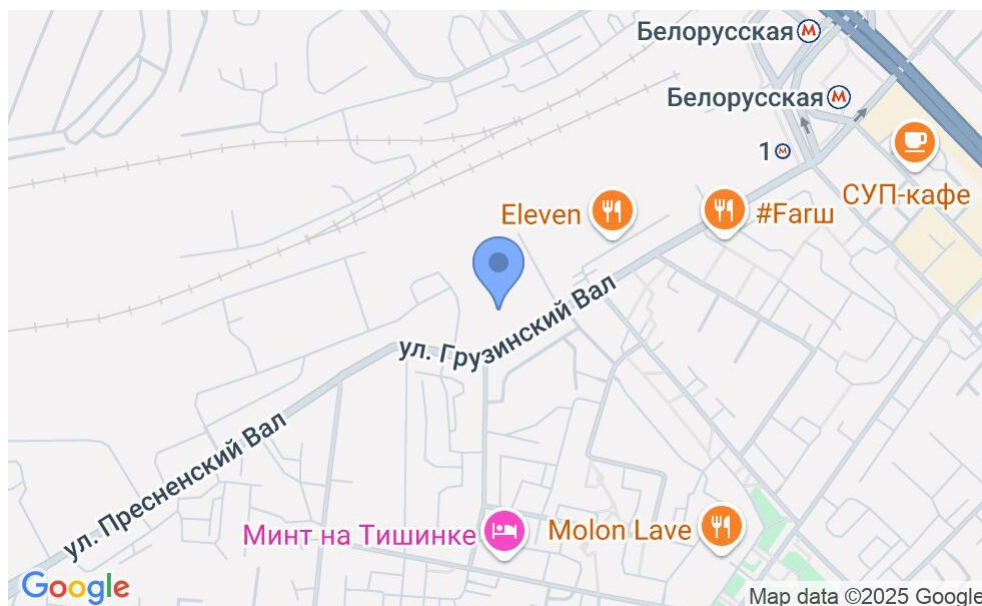

БИЗНЕС-ЦЕНТР «VALTRI»

Москва, улица Грузинский Вал, 3 с9

БИЗНЕС-ЦЕНТР «VALTRI»

Москва, улица Грузинский Вал, 3 с9

отдел продаж

(495) 258-81-32

МЕСТОПОЛОЖЕНИЕ

-  Москва, улица Грузинский Вал, 3 с9
Центральный административный округ, Пресненский район
-  Белорусская ↔ 6 минут пешком (650 м)

БИЗНЕС-ЦЕНТР «VALTRI»

Москва, улица Грузинский Вал, 3 с9

отдел продаж

(495) 258-81-32

О ЗДАНИИ

Местоположение

Округ	ЦАО
Станция метро	Белорусская
Расстояние от метро	6 минут пешком

Технические параметры