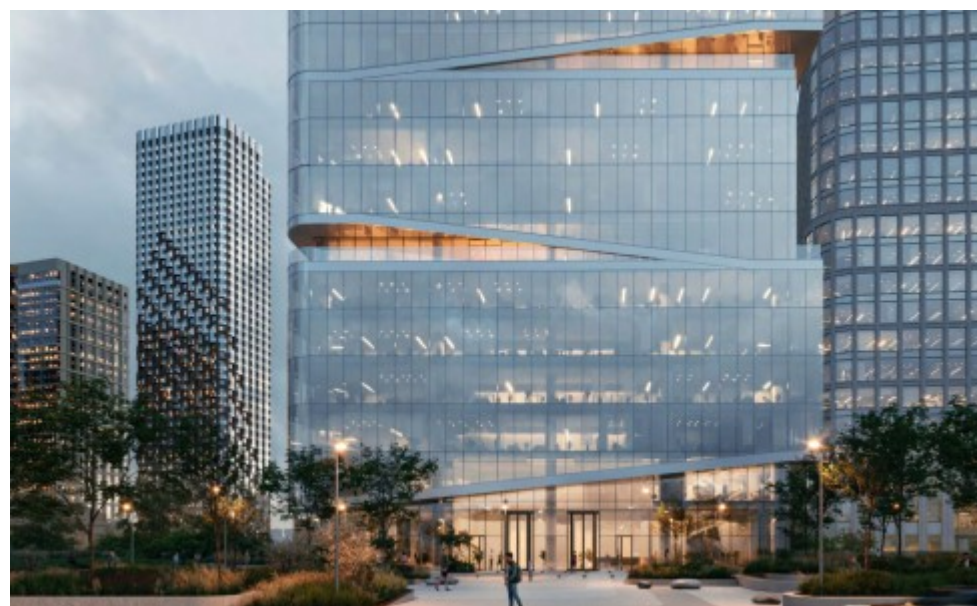

БИЗНЕС-ЦЕНТР «VALTRI»

Москва, улица Грузинский Вал, 3 с9

БИЗНЕС-ЦЕНТР «VALTRI»

Москва, улица Грузинский Вал, 3 с9

отдел продаж

(495) 258-81-32

МЕСТОПОЛОЖЕНИЕ

-  Москва, улица Грузинский Вал, 3 с9
Центральный административный округ, Пресненский район
-  Белорусская ↔ 6 минут пешком (650 м)

БИЗНЕС-ЦЕНТР «VALTRI»

Москва, улица Грузинский Вал, 3 с9

отдел продаж

(495) 258-81-32

О ЗДАНИИ

Местоположение

Округ	ЦАО
Станция метро	Белорусская
Расстояние от метро	6 минут пешком

Технические параметры