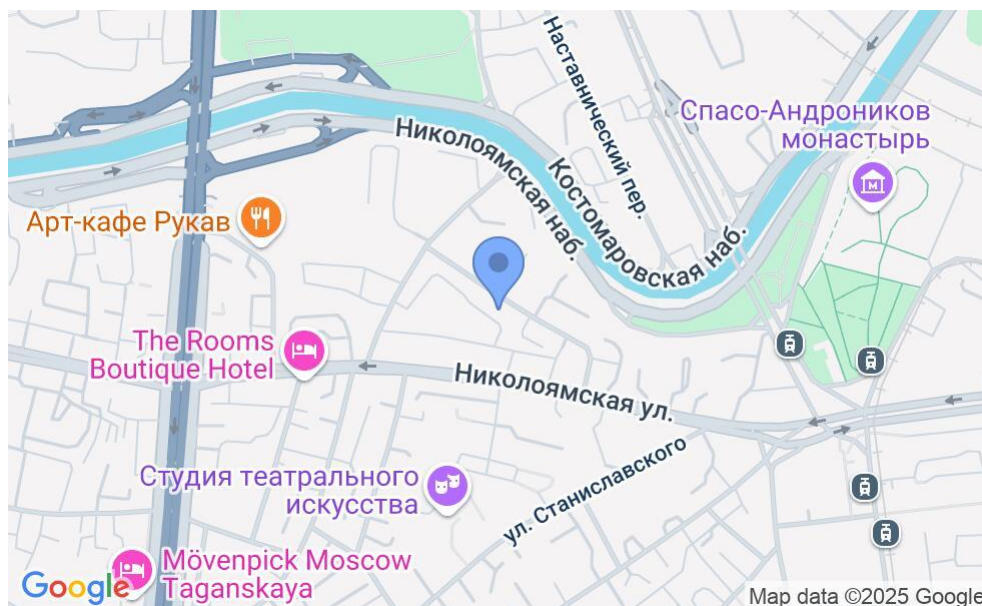

# БИЗНЕС-ЦЕНТР

Москва, Шелапутинский переулок, 6 с3

## МЕСТОПОЛОЖЕНИЕ

 Москва, Шелапутинский переулок, 6 с3  
Центральный административный округ, Таганский район

 Таганская  $\longleftrightarrow$  10 минут пешком (1050 м)

### Местоположение

---

Округ	ЦАО
Станция метро	Таганская
Расстояние от метро	10 минут пешком