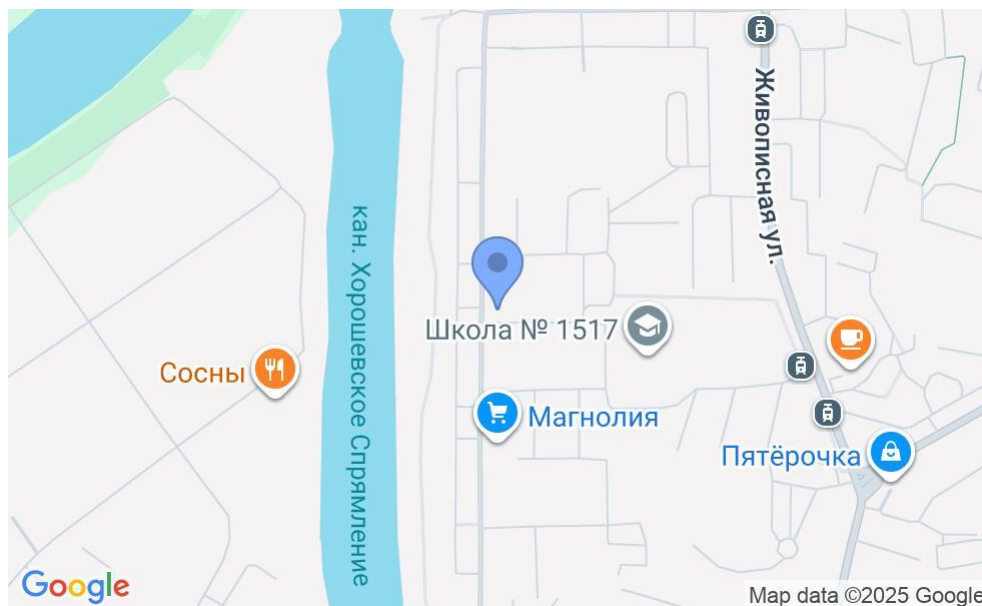

БИЗНЕС-ЦЕНТР

Москва, набережная Новикова-Прибоя, 14 к1

БИЗНЕС-ЦЕНТР

Москва, набережная Новикова-Прибоя, 14 к1

(495) 258-81-32

МЕСТОПОЛОЖЕНИЕ

- Москва, набережная Новикова-Прибоя, 14 к1
Северо-Западный административный округ, Район Хорошёво-Мневники
- М Народное ополчение ↔ 32 минут пешком (3200 м)

БИЗНЕС-ЦЕНТР

Москва, набережная Новикова-Прибоя, 14 к1

(495) 258-81-32

О ЗДАНИИ

Местоположение

Округ	СЗАО
Станция метро	Народное ополчение
Расстояние от метро	32 минут пешком

Технические параметры

Класс	B
Этажность	2
Общая площадь	1000 кв.м
Год постройки	1966