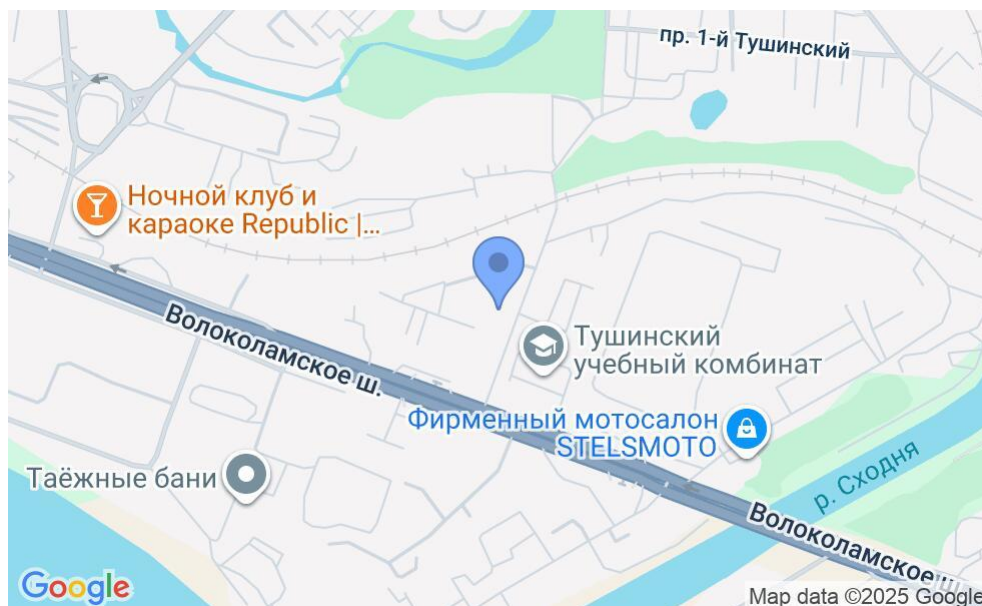

БИЗНЕС-ЦЕНТР «АКАДЕМИЯ ЛОФТ»

Москва, Волоколамское шоссе, 116 с4

БИЗНЕС-ЦЕНТР «АКАДЕМИЯ ЛОФТ»

Москва, Волоколамское шоссе, 116 с4

отдел аренды

(495) 104-77-10

МЕСТОПОЛОЖЕНИЕ

Москва, Волоколамское шоссе, 116 с4

Северо-Западный административный округ, Район Покровское-Стрешнево

Тушинская ↔ 17 минут пешком (1700 м)

БИЗНЕС-ЦЕНТР «АКАДЕМИЯ ЛОФТ»

Москва, Волоколамское шоссе, 116 с4

отдел аренды

(495) 104-77-10

О ЗДАНИИ