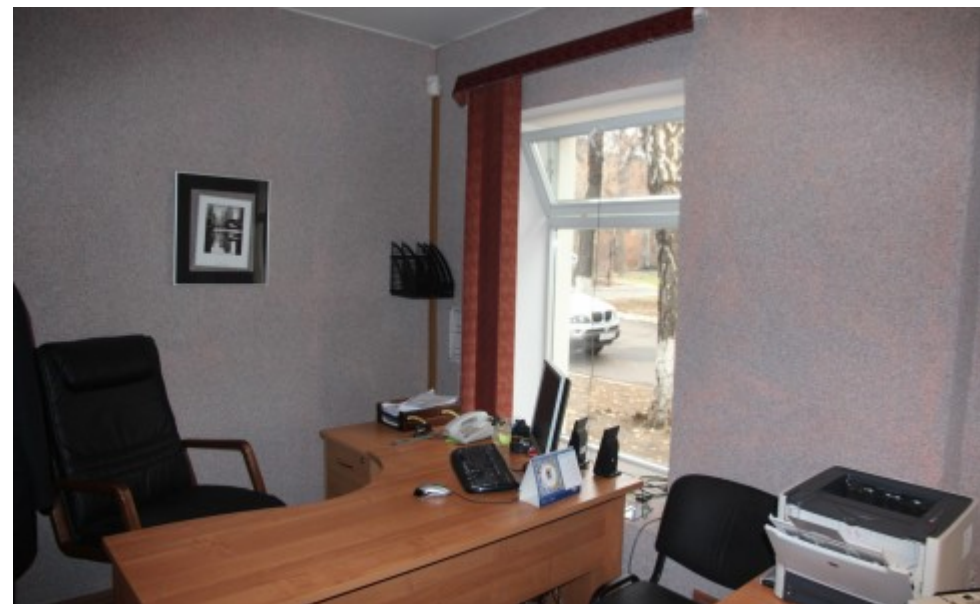

ОСОБНЯК

Москва, Пятницкая улица, 50/2 с2

отдел аренды и продажи
(495) 256-44-90

МЕСТОПОЛОЖЕНИЕ

Москва, Пятницкая улица, 50/2 с2
Центральный административный округ, Район Замоскворечье

Полянка 8 минут пешком (800 м)