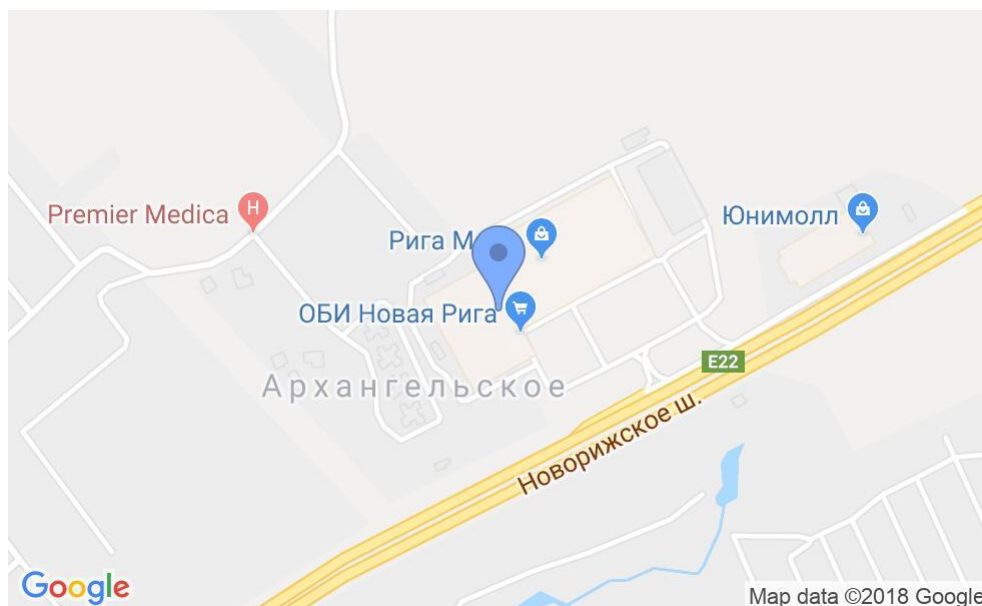

БИЗНЕС-ЦЕНТР «РИГА ЛЭНД»

Московская область, Новорижское шоссе, 26-й километр

БИЗНЕС-ЦЕНТР «РИГА ЛЭНД»

Московская область, Новорижское шоссе, 26-й километр

отдел аренды

(495) 287-36-24

МЕСТОПОЛОЖЕНИЕ

○ Московская область, Новорижское шоссе, 26-й километр
Подмосковье

М Щукинская ↔ 84 минут транспортом (17500 м)

БИЗНЕС-ЦЕНТР «РИГА ЛЭНД»

Московская область, Новорижское шоссе, 26-й километр

отдел аренды

(495) 287-36-24

О ЗДАНИИ

Местоположение

Округ	Подмосковье
Станция метро	Щукинская
Расстояние от метро	84 минут транспортом