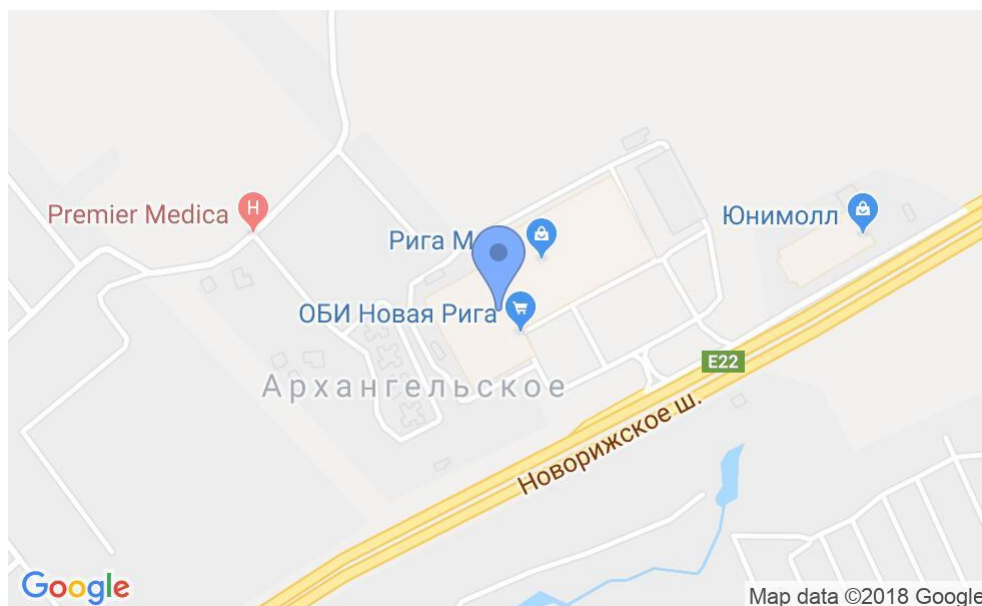

БИЗНЕС-ЦЕНТР «РИГА ЛЭНД»

Московская область, Новорижское шоссе, 26-й километр

БИЗНЕС-ЦЕНТР «РИГА ЛЭНД»

Московская область, Новорижское шоссе, 26-й километр

отдел аренды

(495) 287-36-24

МЕСТОПОЛОЖЕНИЕ

 Московская область, Новорижское шоссе, 26-й километр
Подмосковье

 Щукинская ↔ 84 минут транспортом (17500 м)

БИЗНЕС-ЦЕНТР «РИГА ЛЭНД»

Московская область, Новорижское шоссе, 26-й километр

отдел аренды

(495) 287-36-24

О ЗДАНИИ

Местоположение

Округ	Подмосковье
Станция метро	Щукинская
Расстояние от метро	84 минут транспортом