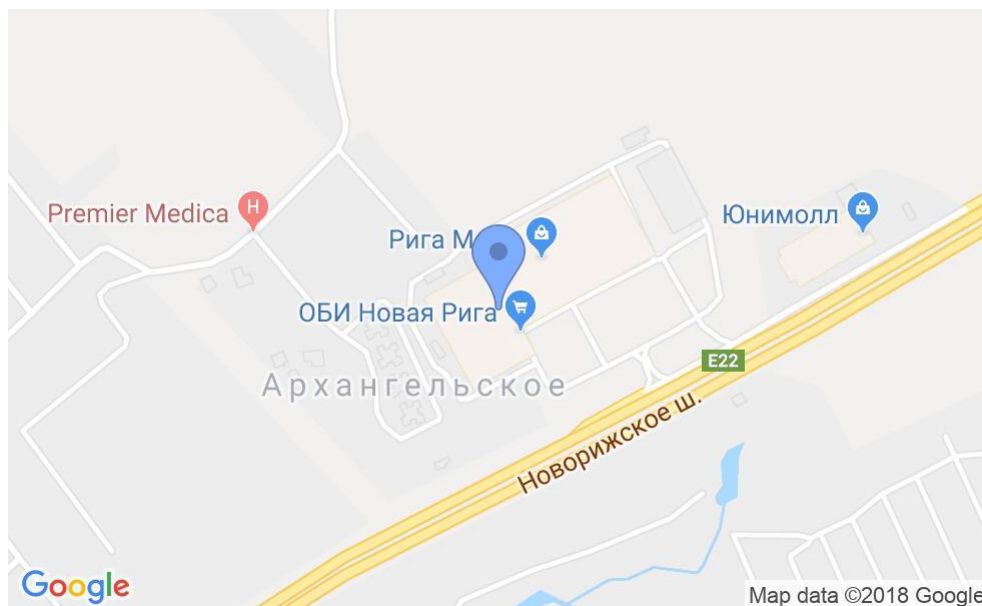

# БИЗНЕС-ЦЕНТР «РИГА ЛЭНД»

Московская область, Новорижское шоссе, 26-й километр

## МЕСТОПОЛОЖЕНИЕ

 Московская область, Новорижское шоссе, 26-й километр  
Подмосковье

 Щукинская  84 минут транспортом (17500 м)