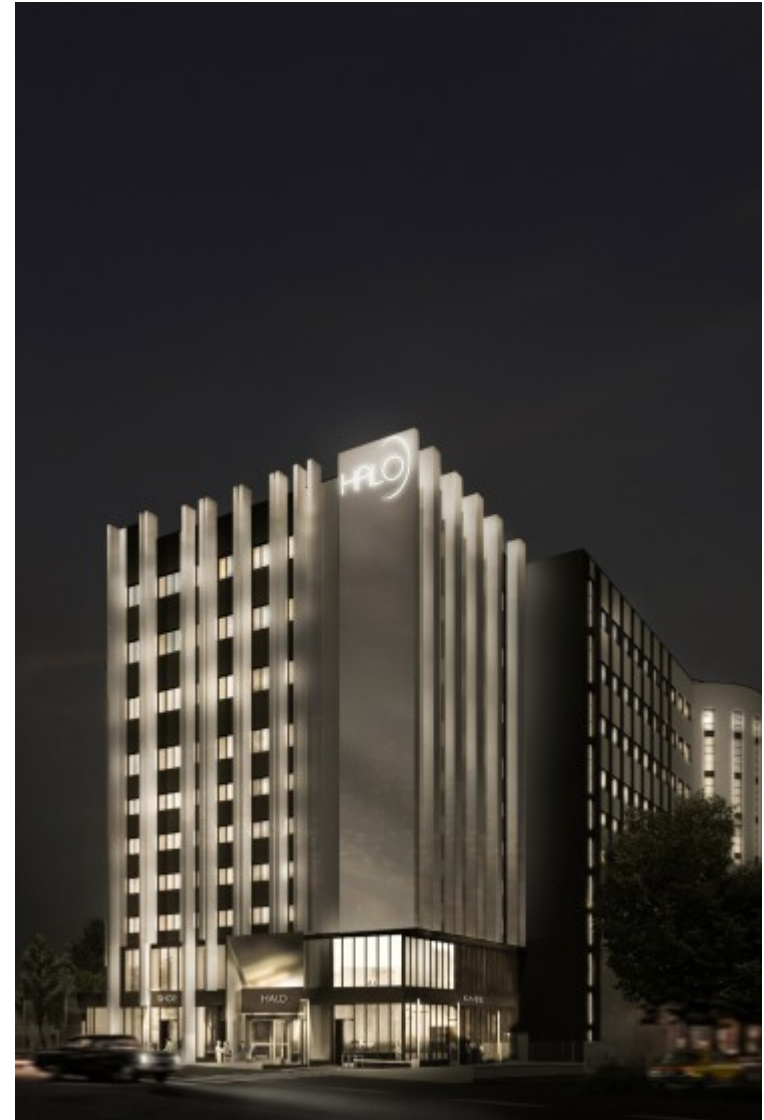

БИЗНЕС-ЦЕНТР «ГАЛО»

Москва, Алтуфьевское шоссе, 35 с1

(495) 258-81-32