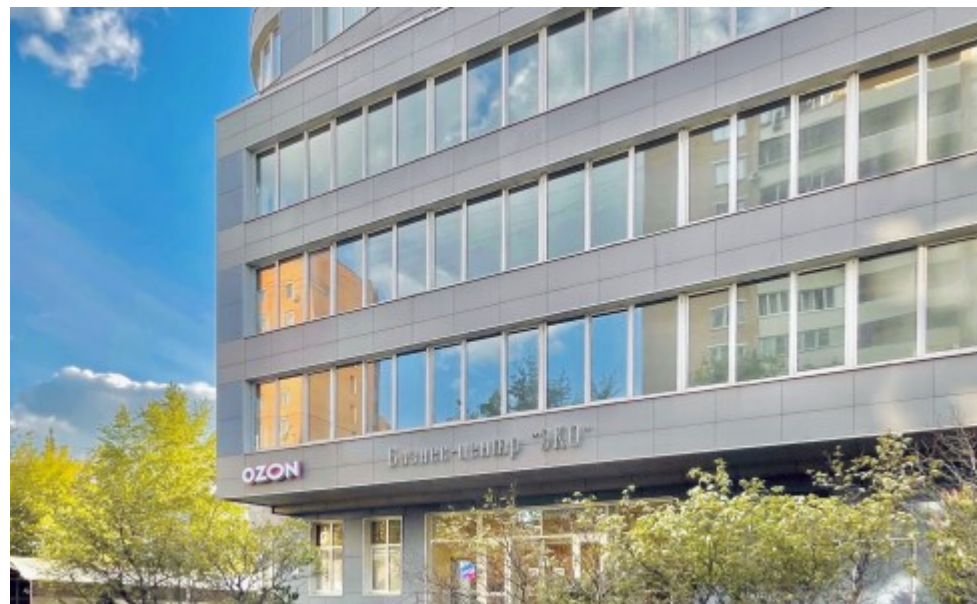

БИЗНЕС-ЦЕНТР «РТС ПАРТИЗАНСКАЯ»

Москва, Мироновская улица, 25

БИЗНЕС-ЦЕНТР «РТС ПАРТИЗАНСКАЯ»

Москва, Мироновская улица, 25

отдел аренды

(495) 256-44-90

МЕСТОПОЛОЖЕНИЕ

-  Москва, Мироновская улица, 25
Восточный административный округ, Район Соколиная гора
-  Измайлово ↔ 10 минут пешком (1000 м)

БИЗНЕС-ЦЕНТР «РТС ПАРТИЗАНСКАЯ»

Москва, Мироновская улица, 25

отдел аренды

(495) 256-44-90

О ЗДАНИИ

Местоположение

Округ	ВАО
Станция метро	Измайлово
Расстояние от метро	10 минут пешком

Технические параметры