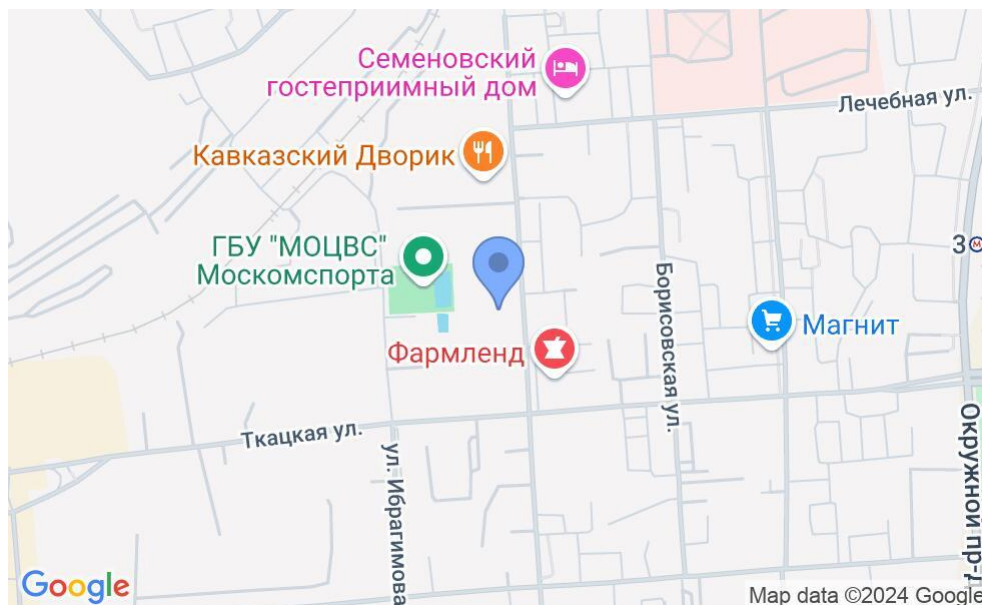

БИЗНЕС-ЦЕНТР «РТС ПАРТИЗАНСКАЯ»

Москва, Мироновская улица, 25

БИЗНЕС-ЦЕНТР «РТС ПАРТИЗАНСКАЯ»

Москва, Мироновская улица, 25

отдел аренды

(495) 104-77-10

МЕСТОПОЛОЖЕНИЕ

Москва, Мироновская улица, 25

Восточный административный округ, Район Соколиная гора

Измайлово ↔ 11 минут пешком (1050 м)

БИЗНЕС-ЦЕНТР «РТС ПАРТИЗАНСКАЯ»

Москва, Мироновская улица, 25

отдел аренды

(495) 104-77-10

О ЗДАНИИ

Местоположение