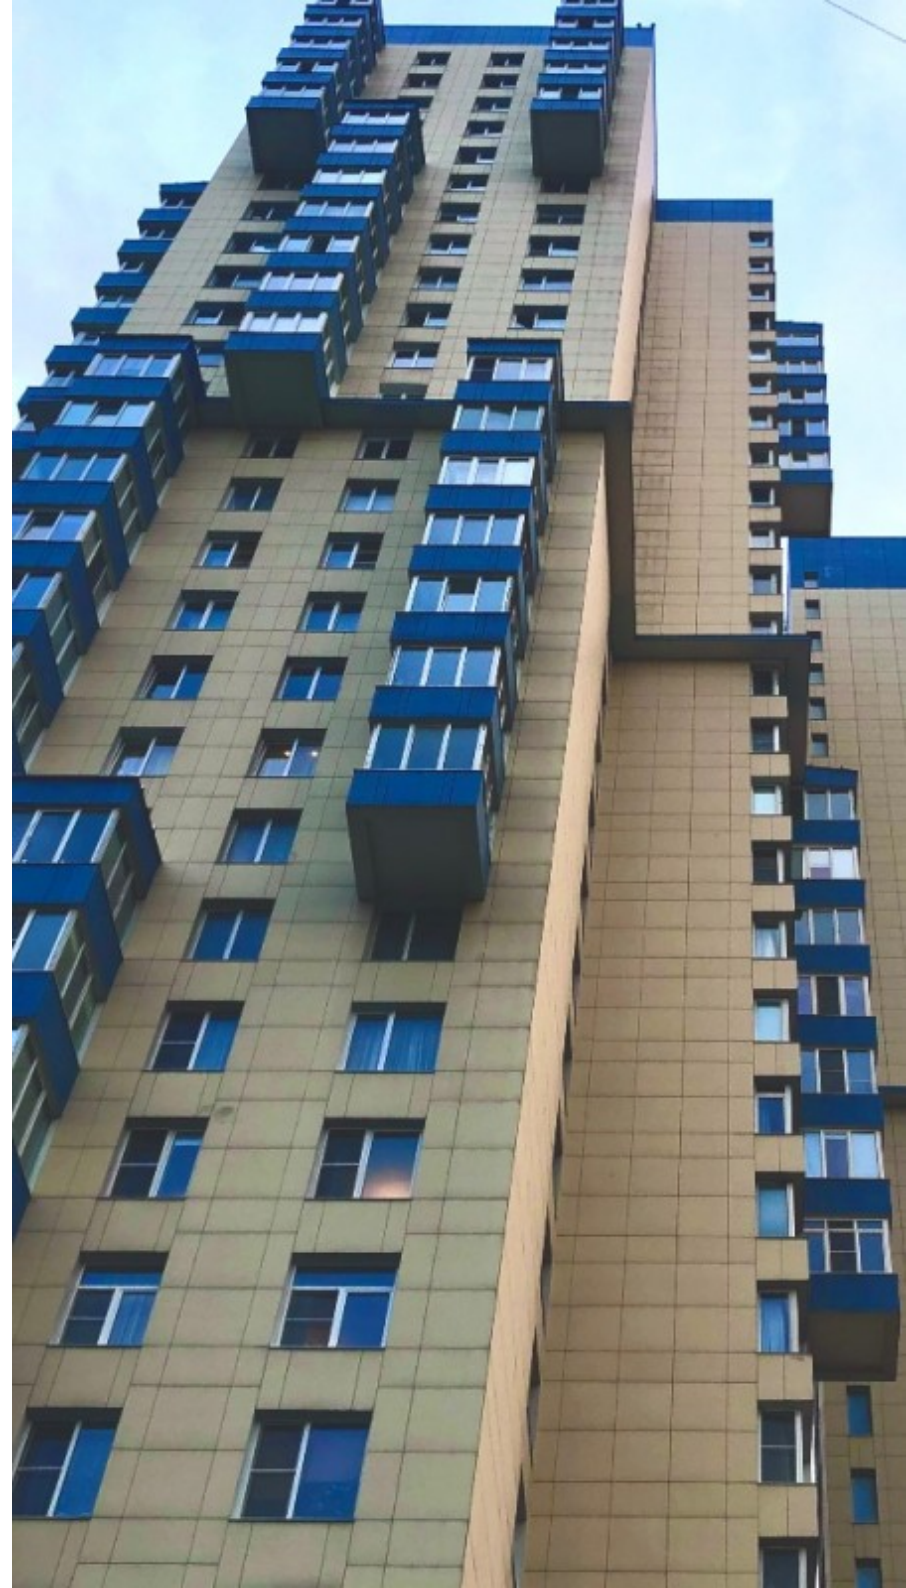

# БИЗНЕС-ЦЕНТР «РТС ПАРТИЗАНСКАЯ»

Москва, Мироновская улица, 25

## МЕСТОПОЛОЖЕНИЕ

-  Москва, Мироновская улица, 25  
Восточный административный округ, Район Соколиная гора
-  Измайлово ↔ 10 минут пешком (1000 м)