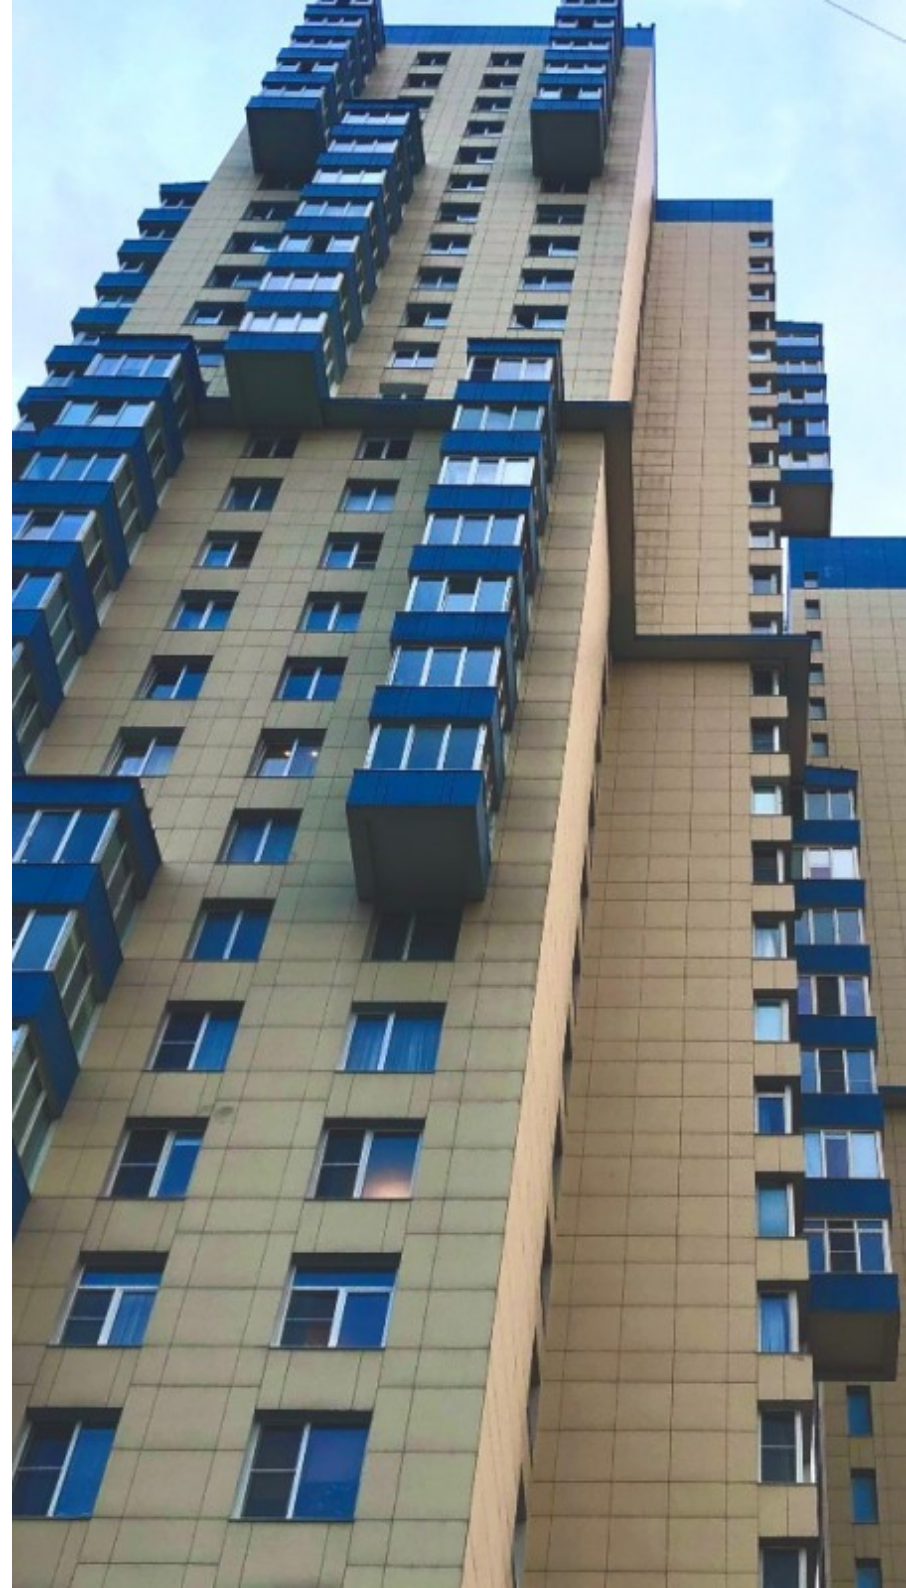

БИЗНЕС-ЦЕНТР «РТС ПАРТИЗАНСКАЯ»

Москва, Мироновская улица, 25

БИЗНЕС-ЦЕНТР «РТС ПАРТИЗАНСКАЯ»

Москва, Мироновская улица, 25

отдел аренды

(495) 104-77-10

МЕСТОПОЛОЖЕНИЕ

Москва, Мироновская улица, 25

Восточный административный округ, Район Соколиная гора

Измайлово ↔ 11 минут пешком (1050 м)

БИЗНЕС-ЦЕНТР «РТС ПАРТИЗАНСКАЯ»

Москва, Мироновская улица, 25

отдел аренды

(495) 104-77-10

О ЗДАНИИ

Местоположение

Округ	ВАО
Станция метро	Измайлово
Расстояние от метро	11 минут пешком

Технические параметры

Класс	B+
Этажность	13
Общая площадь	12051 кв.м
Год постройки	2011

Инженерные системы

Вентиляция	Приточно-вытяжная
Кондиционирование	Центральное
Интернет/телефония	коммерческий провайдер