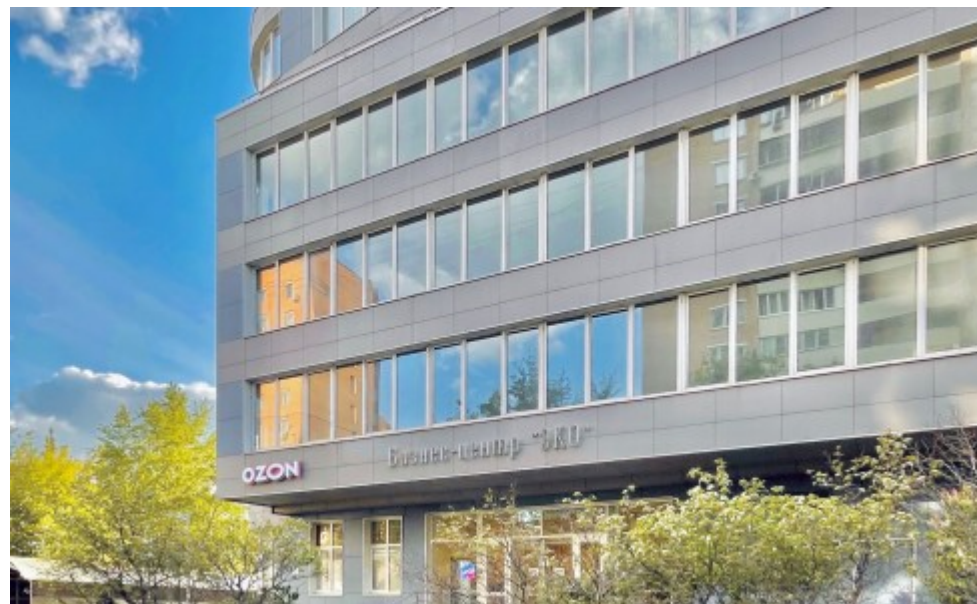

# БИЗНЕС-ЦЕНТР «РТС ПАРТИЗАНСКАЯ»

Москва, Мироновская улица, 25

## МЕСТОПОЛОЖЕНИЕ

-  Москва, Мироновская улица, 25  
Восточный административный округ, Район Соколиная гора
-  Измайлово ↔ 10 минут пешком (1000 м)