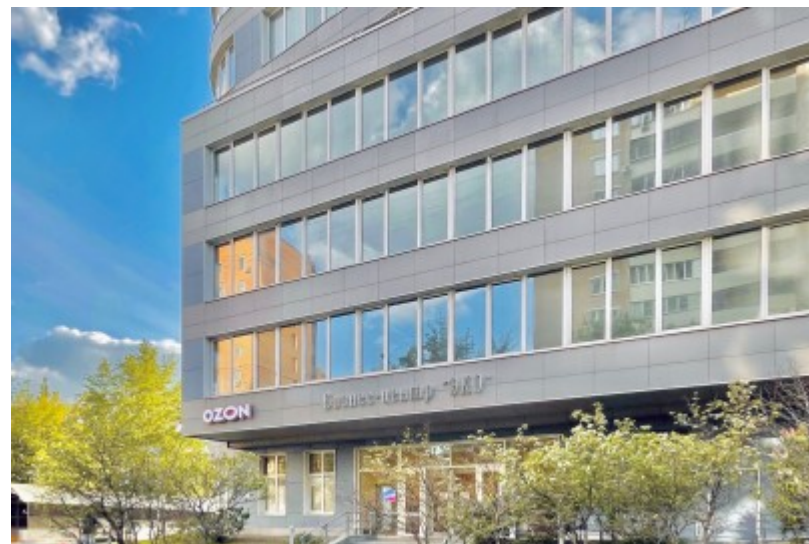

БИЗНЕС-ЦЕНТР «РТС ПАРТИЗАНСКАЯ»

Москва, Мионовская улица, 25

отдел аренды

(495) 104-77-10