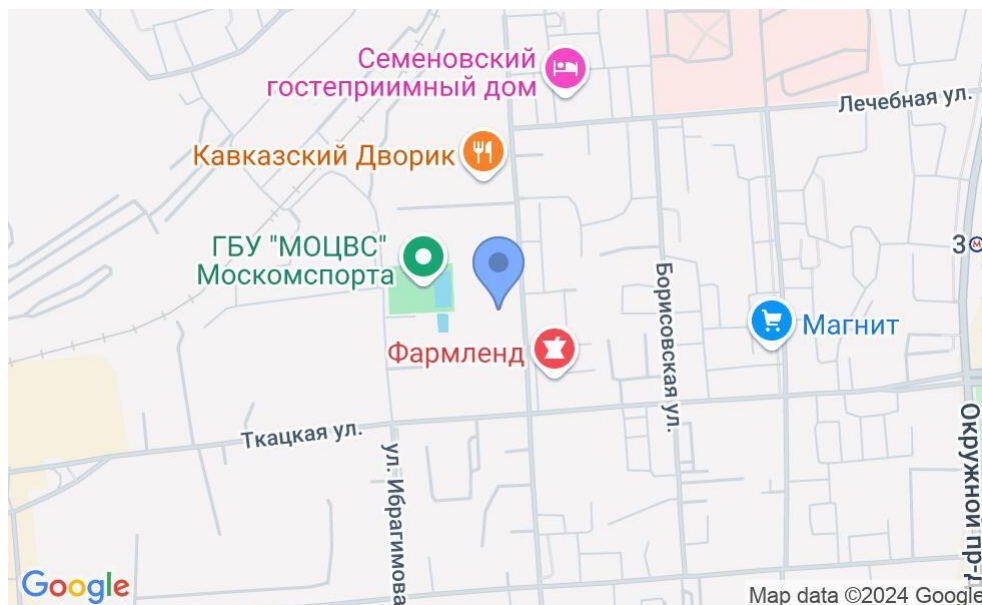

БИЗНЕС-ЦЕНТР «РТС ПАРТИЗАНСКАЯ»

Москва, Мироновская улица, 25

БИЗНЕС-ЦЕНТР «РТС ПАРТИЗАНСКАЯ»

Москва, Мироновская улица, 25

отдел аренды

(495) 256-44-90

МЕСТОПОЛОЖЕНИЕ

-  Москва, Мироновская улица, 25
Восточный административный округ, Район Соколиная гора
-  Измайлово ↔ 10 минут пешком (1000 м)

БИЗНЕС-ЦЕНТР «РТС ПАРТИЗАНСКАЯ»

Москва, Мироновская улица, 25

отдел аренды

(495) 256-44-90

О ЗДАНИИ

Местоположение

Округ	ВАО
Станция метро	Измайлово
Расстояние от метро	10 минут пешком

Технические параметры