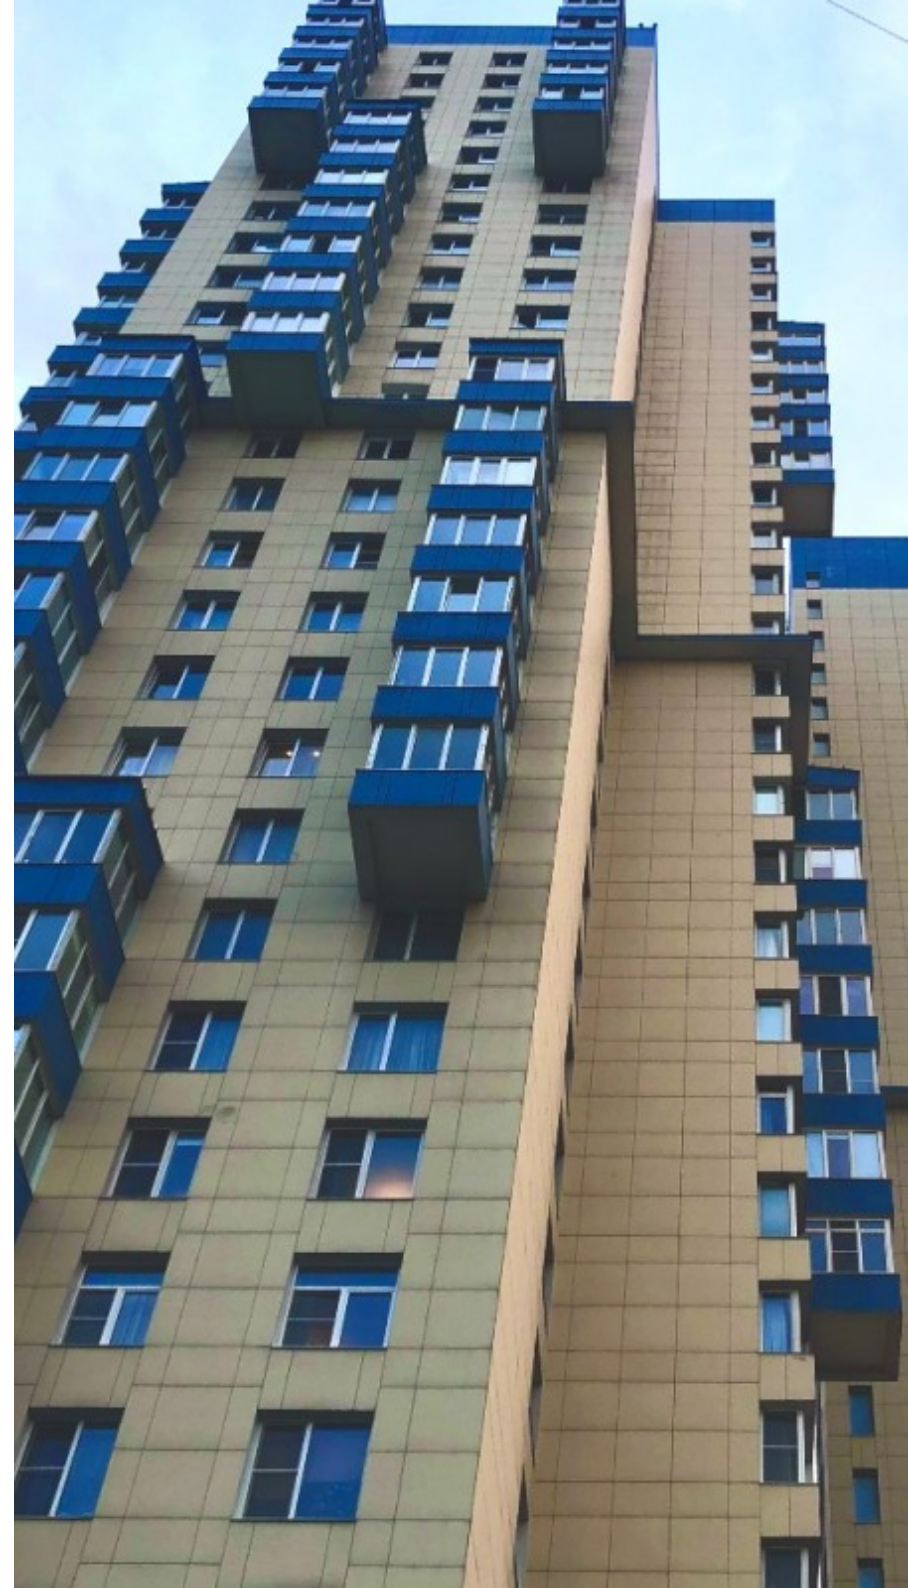

БИЗНЕС-ЦЕНТР «РТС ПАРТИЗАНСКАЯ»

Москва, Мироновская улица, 25

БИЗНЕС-ЦЕНТР «РТС ПАРТИЗАНСКАЯ»

Москва, Мироновская улица, 25

отдел аренды

(495) 256-44-90

МЕСТОПОЛОЖЕНИЕ

-  Москва, Мироновская улица, 25
Восточный административный округ, Район Соколиная гора
-  Измайлово ↔ 10 минут пешком (1000 м)

БИЗНЕС-ЦЕНТР «РТС ПАРТИЗАНСКАЯ»

Москва, Мироновская улица, 25

отдел аренды

(495) 256-44-90

О ЗДАНИИ

Местоположение

Округ	ВАО
Станция метро	Измайлово
Расстояние от метро	10 минут пешком

Технические параметры