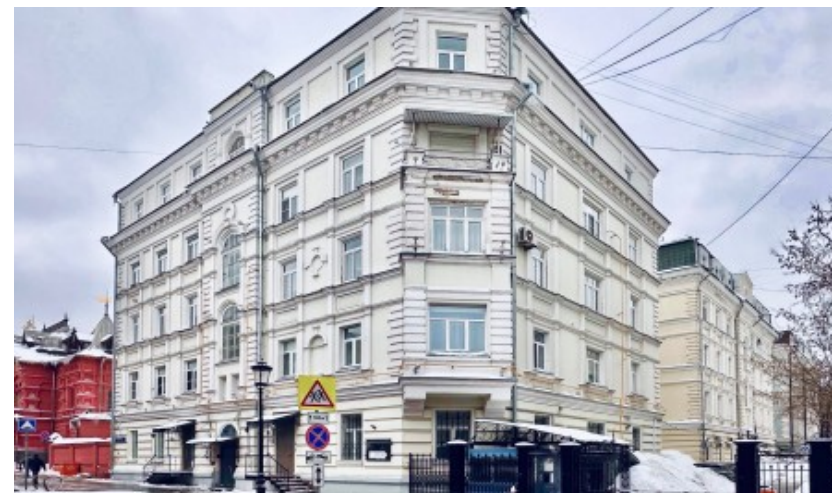

ЖИЛОЕ ЗДАНИЕ «ПЕТРОВСКИЙ ДВОРИК»

Москва, Петровский переулок, 5 с1

отдел аренды

(495) 104-77-10

О ЗДАНИИ

Местоположение

Округ	ЦАО
Станция метро	Пушкинская
Расстояние от метро	5 минут пешком

Технические параметры

Класс	B
Этажность	5
Общая площадь	1828 кв.м
Год постройки	1888

Инженерные системы

Вентиляция	Естественная
Кондиционирование	—
Интернет/телефония	—