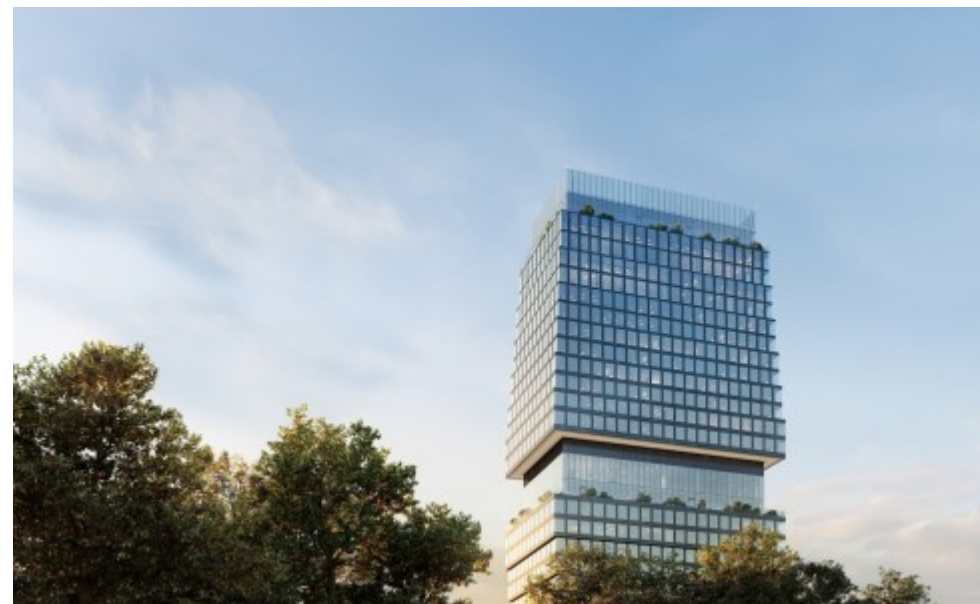

БИЗНЕС-ЦЕНТР «OMNI TOWER»

Москва, улица Алексея Свиридова, 7

БИЗНЕС-ЦЕНТР «OMNI TOWER»

Москва, улица Алексея Свиридова, 7

(495) 258-81-32

МЕСТОПОЛОЖЕНИЕ

- Москва, улица Алексея Свиридова, 7
Западный административный округ, Район Фили-Давыдково
- М Славянский бульвар ↔ 12 минут пешком (1150 м)

БИЗНЕС-ЦЕНТР «OMNI TOWER»

Москва, улица Алексея Свиридова, 7

(495) 258-81-32

О ЗДАНИИ

Местоположение

Округ	ЗАО
Станция метро	Славянский бульвар
Расстояние от метро	12 минут пешком

Технические параметры

Класс	A
Этажность	30
Общая площадь	66000 кв.м
Год постройки	—