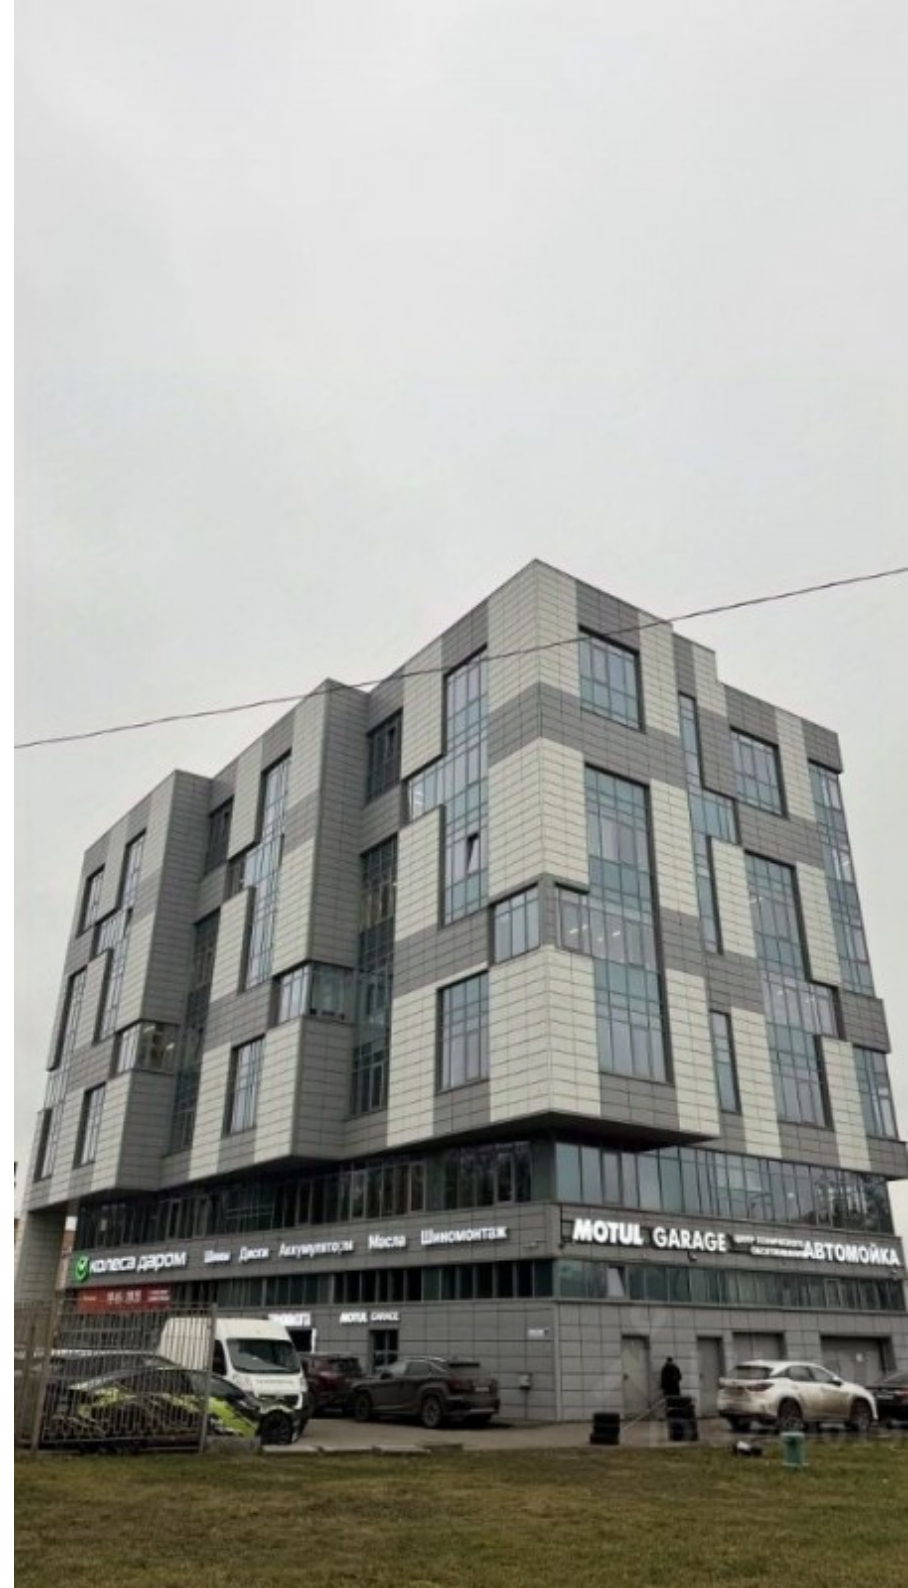

БИЗНЕС-ЦЕНТР

Москва, 2-я улица Измайловского Зверинца, 2

БИЗНЕС-ЦЕНТР

Москва, 2-я улица Измайловского Зверинца, 2

отдел аренды

(495) 258-81-32

МЕСТОПОЛОЖЕНИЕ

 Москва, 2-я улица Измайловского Зверинца, 2
Восточный административный округ, Район Измайлово

 Измайлово ↔ 9 минут пешком (900 м)

БИЗНЕС-ЦЕНТР

Москва, 2-я улица Измайловского Зверинца, 2

отдел аренды

(495) 258-81-32

О ЗДАНИИ

Местоположение

Округ	ВАО
Станция метро	Измайлово
Расстояние от метро	9 минут пешком