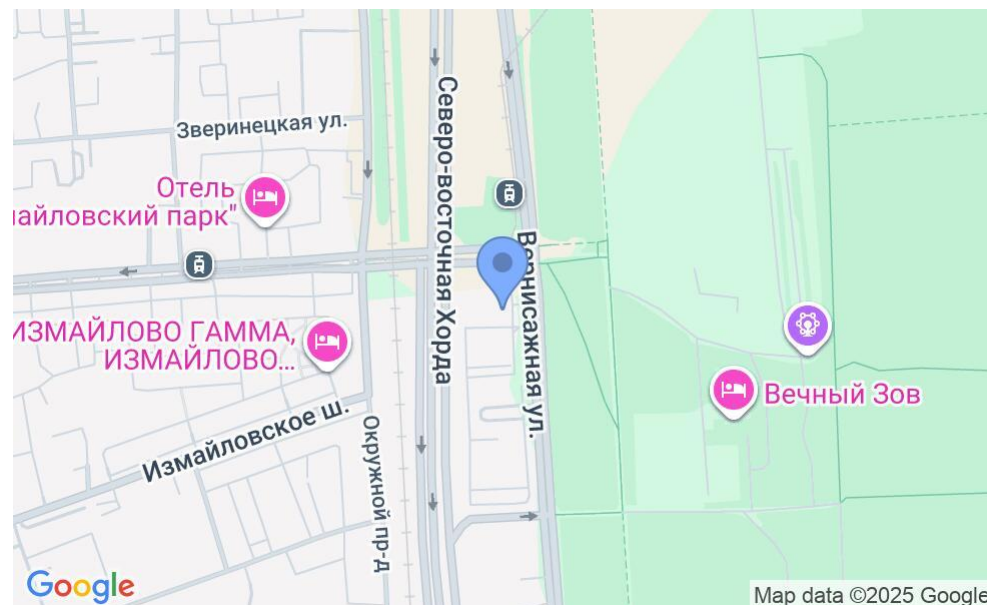

БИЗНЕС-ЦЕНТР

Москва, 2-я улица Измайловского Зверинца, 2

БИЗНЕС-ЦЕНТР

Москва, 2-я улица Измайловского Зверинца, 2

отдел аренды

(495) 258-81-32

МЕСТОПОЛОЖЕНИЕ

 Москва, 2-я улица Измайловского Зверинца, 2
Восточный административный округ, Район Измайлово

 Измайлово ↔ 9 минут пешком (900 м)

БИЗНЕС-ЦЕНТР

Москва, 2-я улица Измайловского Зверинца, 2

отдел аренды

(495) 258-81-32

О ЗДАНИИ

Местоположение

Округ	ВАО
Станция метро	Измайлово
Расстояние от метро	9 минут пешком