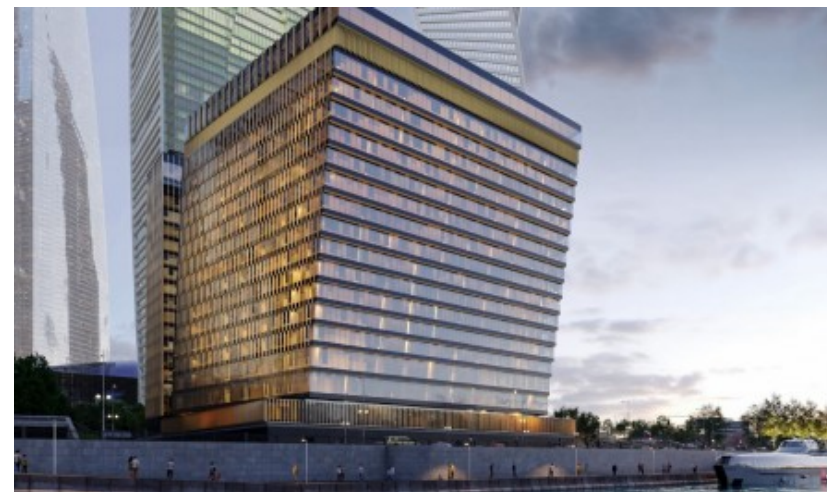

БИЗНЕС-ЦЕНТР «CITY 4»

Москва, Пресненская набережная, 4

отдел аренды и продажи

(495) 258-81-32

О ЗДАНИИ

Местоположение

Округ	ЦАО
Станция метро	Международная
Расстояние от метро	8 минут пешком

Технические параметры

Класс	A
Этажность	18
Общая площадь	85000 кв.м
Год постройки	—

Инженерные системы

Вентиляция	Приточно-вытяжная
Кондиционирование	Центральное
Интернет/телефония	—

Инфраструктура

Ресторан	Бар	Аптека
Кафе	Срочное фото	Ремонт одежды
Столовая	Химчистка