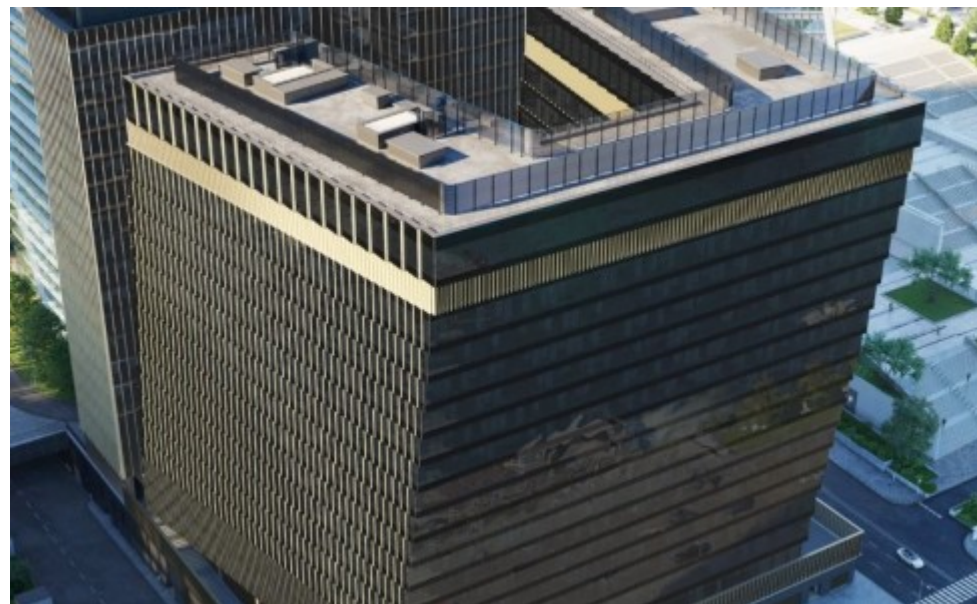

БИЗНЕС-ЦЕНТР «CITY 4»

Москва, Пресненская набережная, 4

отдел аренды и продажи

(495) 258-81-32

МЕСТОПОЛОЖЕНИЕ

- Москва, Пресненская набережная, 4
  Центральный административный округ, Пресненский район
- Международная ↔ 8 минут пешком (750 м)