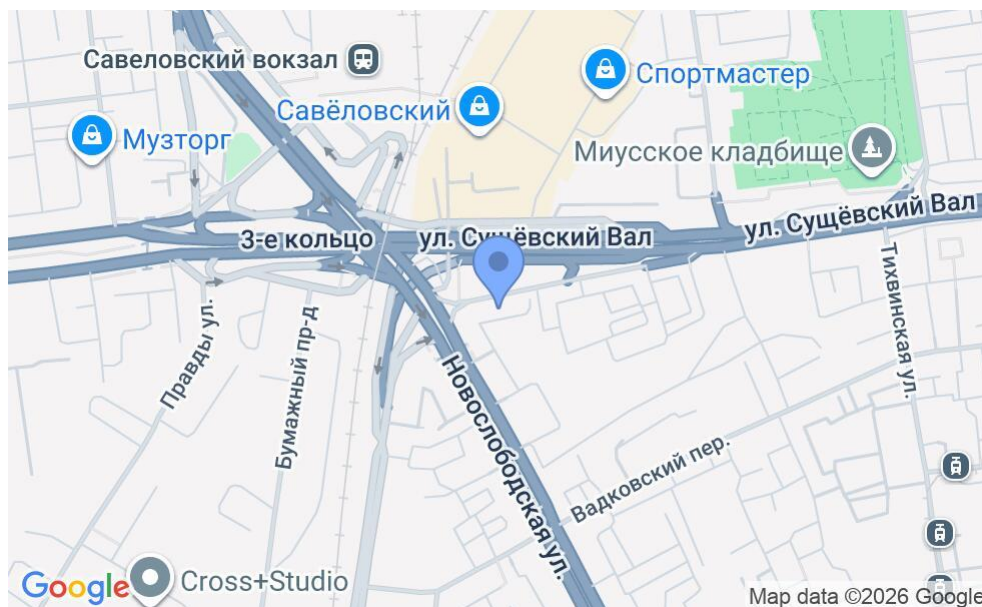

# БИЗНЕС-ЦЕНТР

Москва, улица Суцёвский Вал, 2

## МЕСТОПОЛОЖЕНИЕ

Москва, улица Сущёвский Вал, 2

Центральный административный округ, Тверской район

Савеловская ↔ 3 минуты пешком (350 м)

### Местоположение

---

Округ	ЦАО
Станция метро	Савеловская
Расстояние от метро	3 минуты пешком