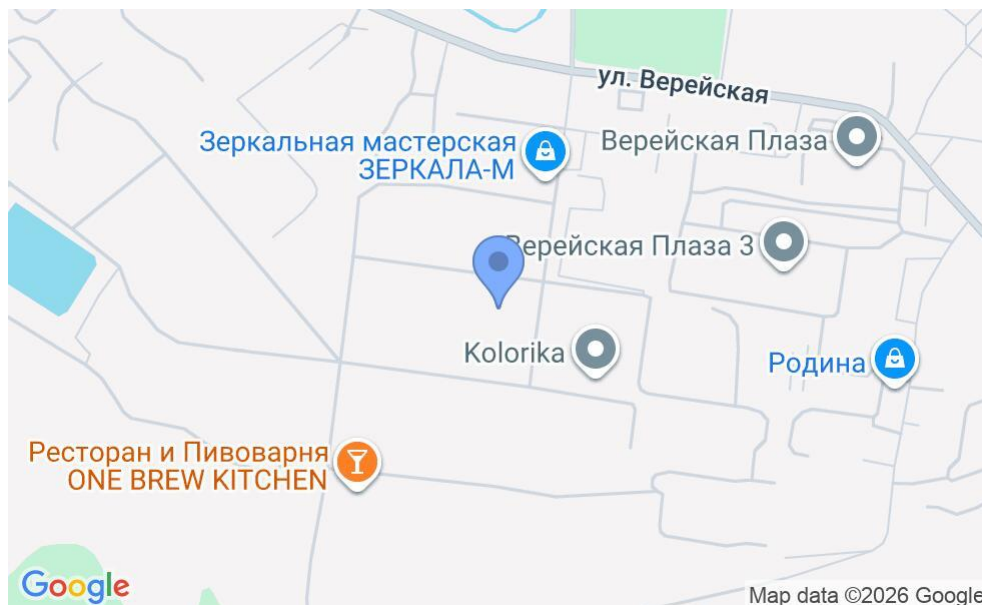

БИЗНЕС-ЦЕНТР «SET»

Москва, Вере́йская улица, 29 с32Д

БИЗНЕС-ЦЕНТР «SET»

Москва, Верейская улица, 29 с32Д

отдел продаж

(495) 258-81-32

МЕСТОПОЛОЖЕНИЕ

 Москва, Верейская улица, 29 с32Д
Западный административный округ, Можайский район

 Давыдково  17 минут пешком (1750 м)

БИЗНЕС-ЦЕНТР «SET»

Москва, Верейская улица, 29 с32Д

отдел продаж

(495) 258-81-32

О ЗДАНИИ

Местоположение

Округ	ЗАО
Станция метро	Давыдково
Расстояние от метро	17 минут пешком