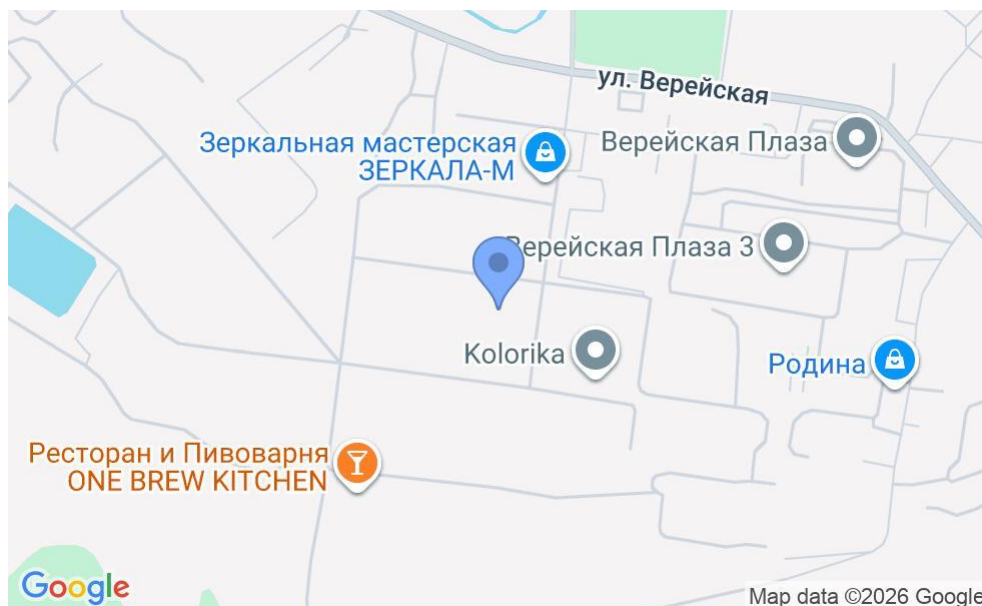

БИЗНЕС-ЦЕНТР «SET»

Москва, Вере́йская улица, 29 с32Д

БИЗНЕС-ЦЕНТР «SET»

Москва, Верейская улица, 29 с32Д

отдел продаж

(495) 258-81-32

МЕСТОПОЛОЖЕНИЕ

- Москва, Верейская улица, 29 с32Д
Западный административный округ, Можайский район
- М Кунцевская ↔ 28 минут транспортом (4600 м)

БИЗНЕС-ЦЕНТР «SET»

Москва, Верейская улица, 29 с32Д

отдел продаж

(495) 258-81-32

О ЗДАНИИ

Местоположение

Округ	ЗАО
Станция метро	Кунцевская
Расстояние от метро	28 минут транспортом

Технические параметры