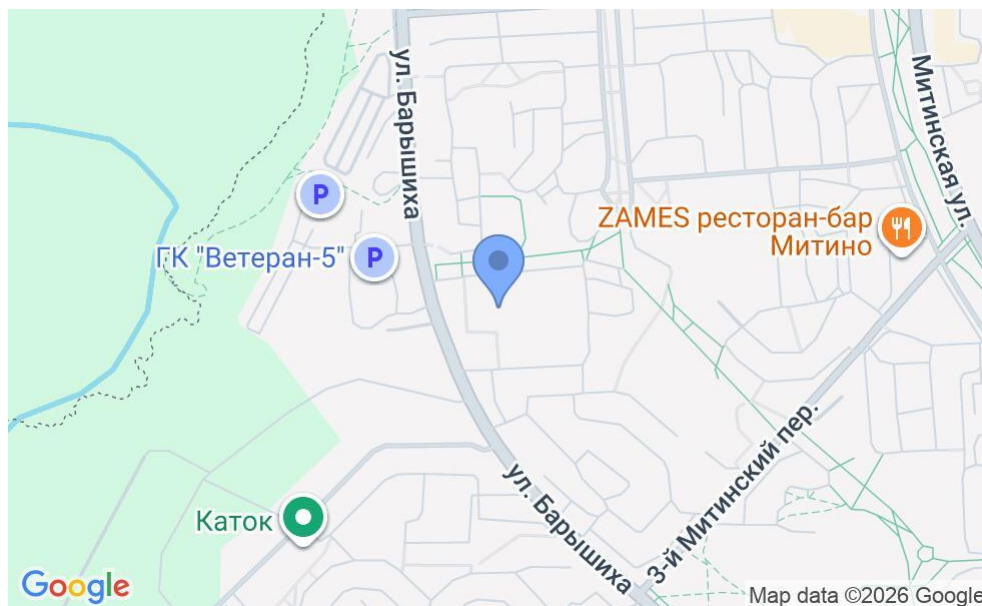

БИЗНЕС-ЦЕНТР

Москва, улица Барышиха, 32

БИЗНЕС-ЦЕНТР

Москва, улица Барышиха, 32

(495) 258-81-32

МЕСТОПОЛОЖЕНИЕ

 Москва, улица Барышиха, 32
Северо-Западный административный округ, Район Митино

 Митино  12 минут пешком (1200 м)

БИЗНЕС-ЦЕНТР

Москва, улица Барышиха, 32

(495) 258-81-32

О ЗДАНИИ

Местоположение

Округ	СЗАО
Станция метро	Митино
Расстояние от метро	12 минут пешком

Технические параметры

Класс	B+
Этажность	4
Общая площадь	11776 кв.м
Год постройки	—