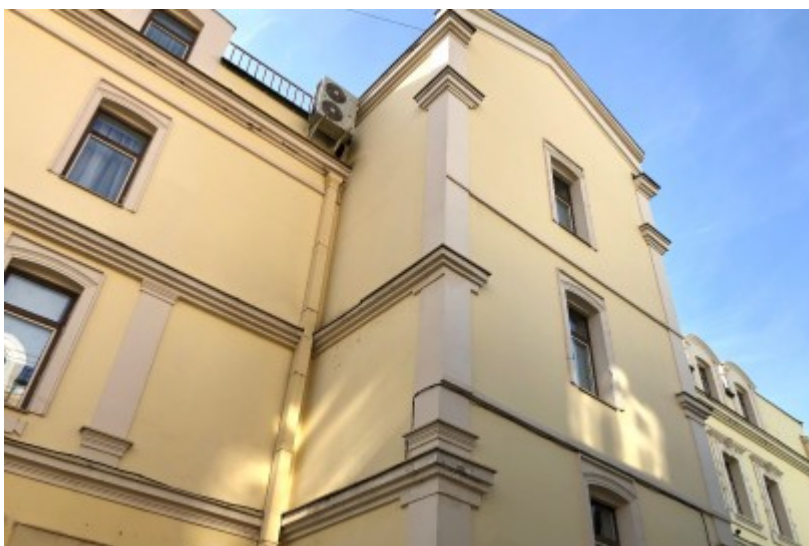

БИЗНЕС-ЦЕНТР

Москва, Садовническая улица, 20 с1

отдел аренды и продажи

(495) 258-81-32