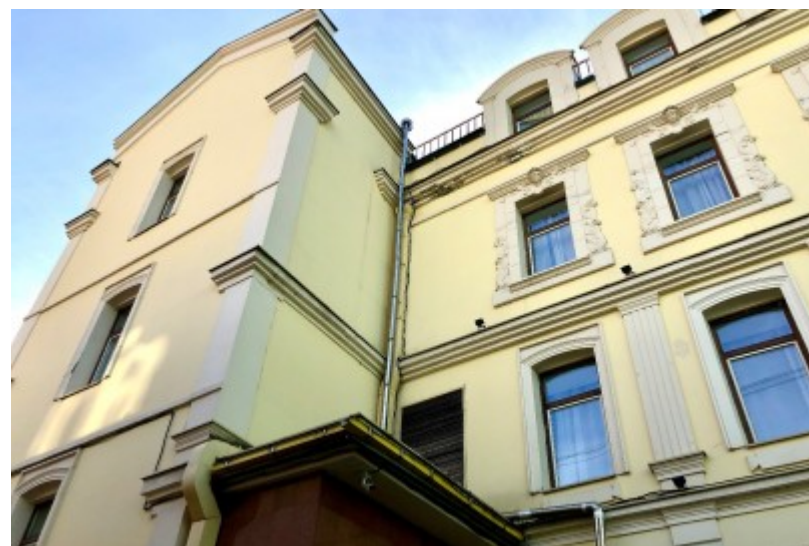

БИЗНЕС-ЦЕНТР

Москва, Садовническая улица, 20 с1

отдел аренды и продажи

(495) 258-81-32