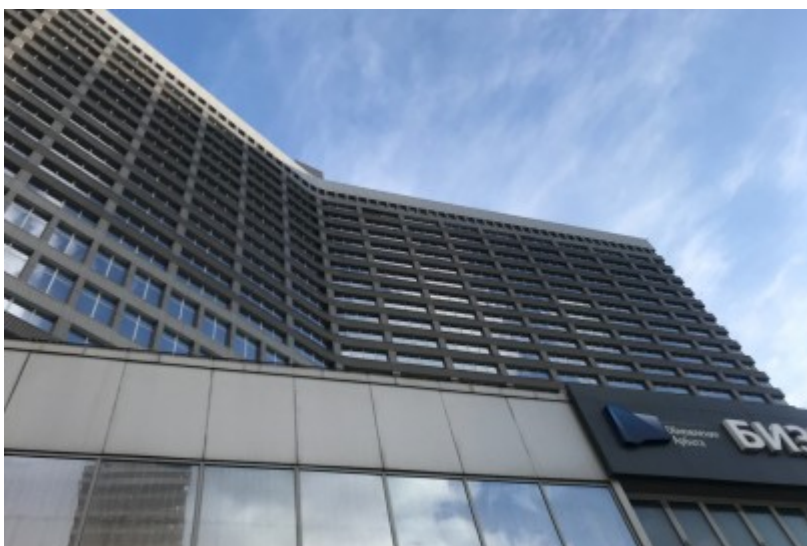

БИЗНЕС-ЦЕНТР «НОВЫЙ АРБАТ»

Москва, улица Новый Арбат, 21

отдел аренды и продажи

(495) 256-44-90