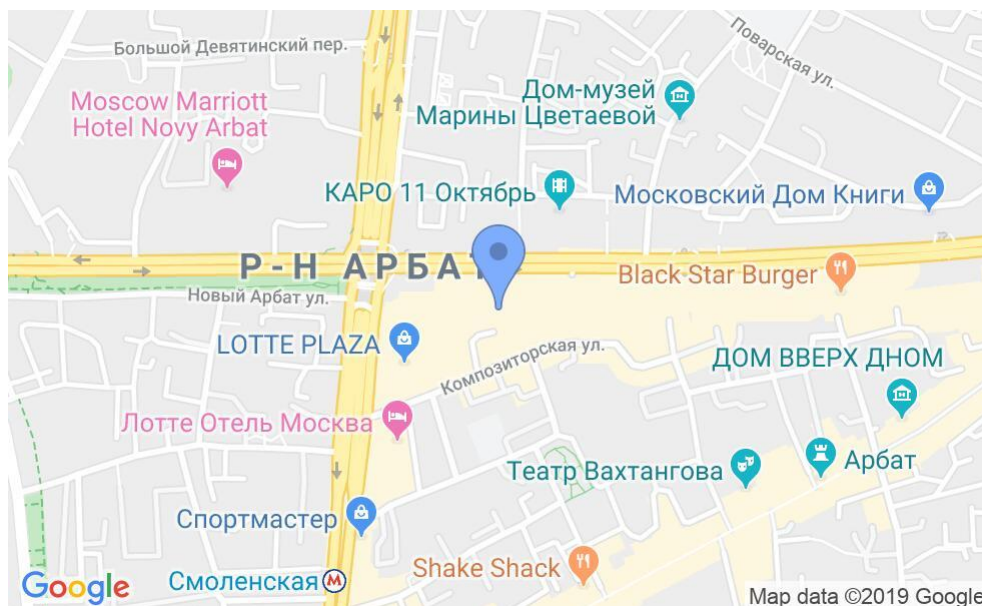

БИЗНЕС-ЦЕНТР «НОВЫЙ АРБАТ»

Москва, улица Новый Арбат, 21

БИЗНЕС-ЦЕНТР «НОВЫЙ АРБАТ»

Москва, улица Новый Арбат, 21

отдел аренды и продажи

(495) 256-44-90

МЕСТОПОЛОЖЕНИЕ

 Москва, улица Новый Арбат, 21
Центральный административный округ, Район Арбат

 Смоленская  6 минут пешком (650 м)

БИЗНЕС-ЦЕНТР «НОВЫЙ АРБАТ»

Москва, улица Новый Арбат, 21

отдел аренды и продажи

(495) 256-44-90

О ЗДАНИИ

Местоположение

Округ	ЦАО
Станция метро	Смоленская
Расстояние от метро	6 минут пешком