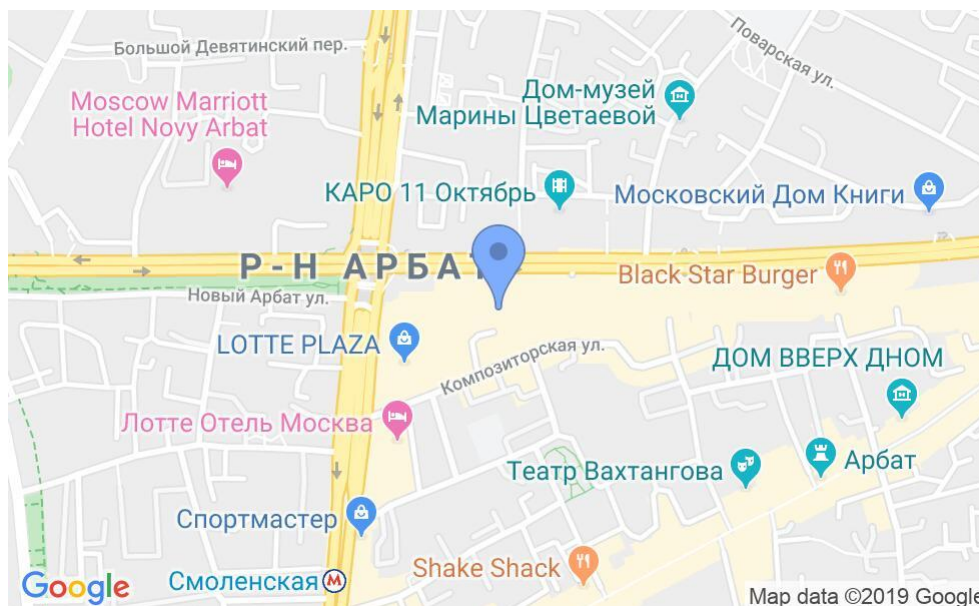

# БИЗНЕС-ЦЕНТР «НОВЫЙ АРБАТ»

Москва, улица Новый Арбат, 21

## МЕСТОПОЛОЖЕНИЕ

-  **Москва, улица Новый Арбат, 21**  
Центральный административный округ, Район Арбат
-  **Смоленская** ← → **7 минут пешком (650 м)**

### Местоположение

---

Округ	ЦАО
Станция метро	Смоленская
Расстояние от метро	7 минут пешком