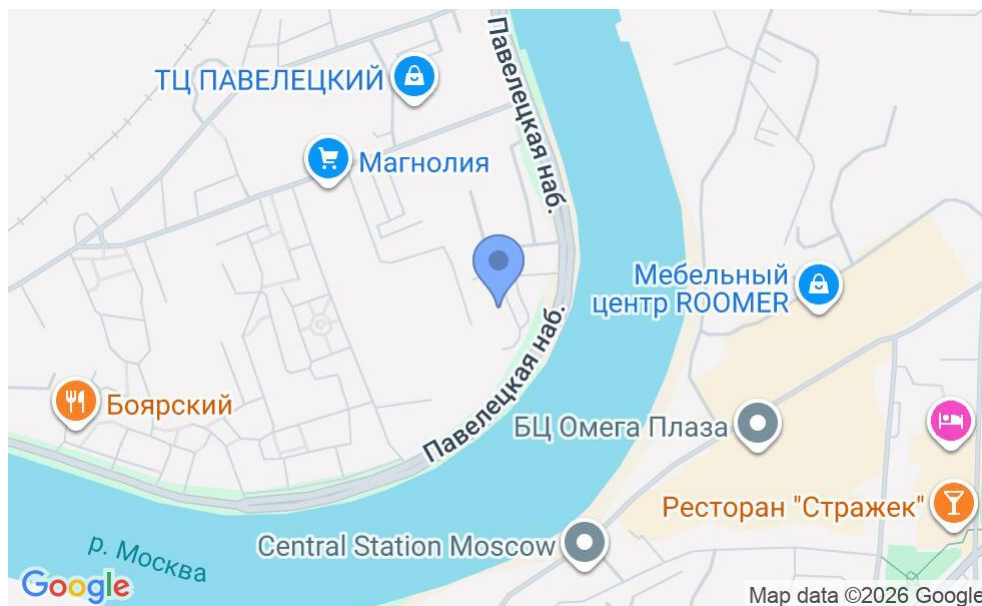

БИЗНЕС-ЦЕНТР «АГІ НА ПАВЕЛЕЦКОЙ»

Москва, Павелецкая набережная, 8

БИЗНЕС-ЦЕНТР «АФИ НА ПАВЕЛЕЦКОЙ»

Москва, Павелецкая набережная, 8

отдел аренды и продажи

(495) 258-81-32

МЕСТОПОЛОЖЕНИЕ

 Москва, Павелецкая набережная, 8
Южный административный округ, Даниловский район

 Павелецкая ↔ 21 минут транспортом (3800 м)

БИЗНЕС-ЦЕНТР «АФИ НА ПАВЕЛЕЦКОЙ»

Москва, Павелецкая набережная, 8

отдел аренды и продажи

(495) 258-81-32

О ЗДАНИИ

Местоположение

Округ	ЮАО
Станция метро	Павелецкая
Расстояние от метро	21 минут транспортом