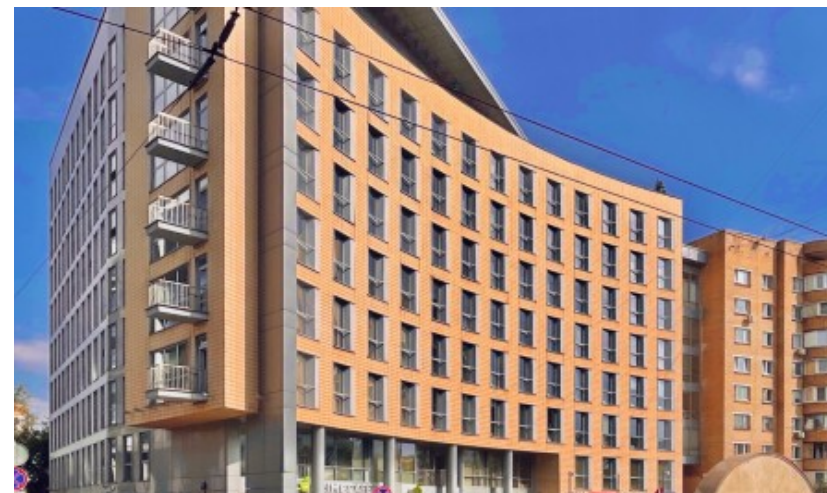

БИЗНЕС-ЦЕНТР «PALLAU-NK»

Москва, Нижняя Красносельская улица, 39 с1

отдел аренды

(495) 258-81-32

О ЗДАНИИ

Местоположение

Округ	ЦАО
Станция метро	Бауманская
Расстояние от метро	4 минуты пешком

Технические параметры

Класс	A
Этажность	9
Общая площадь	15729 кв.м
Год постройки	2008

Инженерные системы

Вентиляция	Приточно-вытяжная
Кондиционирование	Центральное
Интернет/телефония	возможность проведения любого

Инфраструктура

Ресторан	Бар	Банк
Кафе	Супермаркет	Столовая
Банкомат