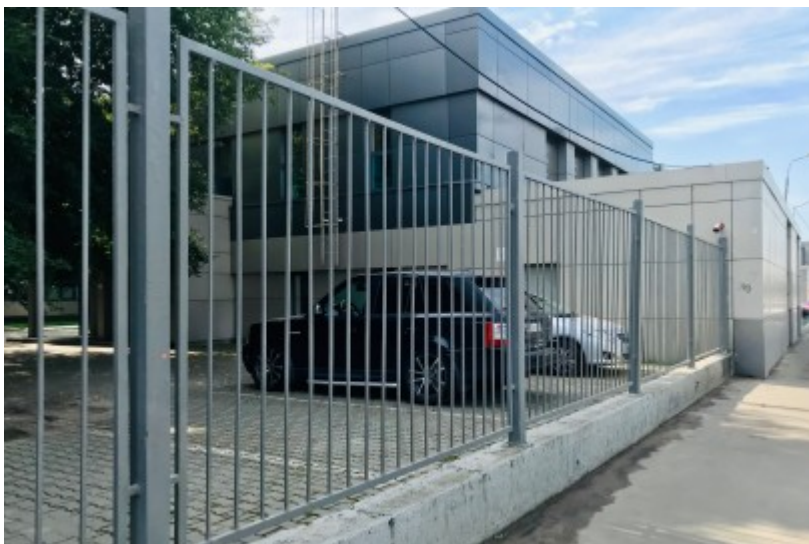

БИЗНЕС-ЦЕНТР «СИЛЬВЕР СТОУН»

Москва, проезд Серебрякова, 14А с5

отдел аренды

(495) 104-77-10